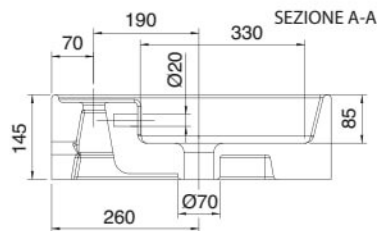

## TEOREMA 60R

Art. 8031/R-60 - 60 x 46 Cm - 15 Kg - 4 L.

Lavabo da appoggio o sospeso, predisposto per rubinetteria monoforo, su richiesta tre fori o senza fori rubinetteria

Lay-on or wall-mounted washbasin, configured for single-hole tap set, on request, available with three holes or without holes for tap set

Lavabo à poser ou suspendu, conçu pour robinetterie monotrou, disponible sur demande avec trois trous ou aucun trou de robinetterie

Aufsatz-oder Hängewaschbecken, ausgelegt für 1-Loch-Armatur, auf Anfrage drei oder ohne Armaturlöcher

Lavabo de apoyo o suspendido con predisposición para grifería monoforo o sobre pedido con tre foros o ningun para grifería

Раковина умывальника накладная или подвесная с одним отверстием под смеситель. По запросу поставляется с тремя отверстиями под краны или без отверстий

TOPS

NEW LINE:

Art. 520 - Art. 521 - Art. 522

Tolleranza dimensioni  $\pm 5\%$   
Dimension tolerance  $\pm 5\%$