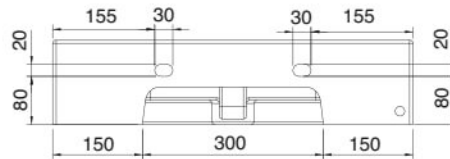

## TEOREMA 60R

Art. 8031/R-60 - 60 x 46 Cm - 15 Kg - 4 L.

Lavabo da appoggio o sospeso, predisposto per rubinetteria monoforo, su richiesta tre fori o senza fori rubinetteria

Lay-on or wall-mounted washbasin, configured for single-hole tap set, on request, available with three holes or without holes for tap set

Lavabo à poser ou suspendu, conçu pour robinetterie monotrou, disponible sur demande avec trois trous ou aucun trou de robinetterie

Aufsatz-oder Hängewaschbecken, ausgelegt für 1-Loch-Armatur, auf Anfrage drei oder ohne Armaturlöcher

Lavabo de apoyo o suspendido con predisposición para grifería monoforo o sobre pedido con tre foros o ningun para grifería

Раковина умывальника накладная или подвесная с одним отверстием под смеситель. По запросу поставляется с тремя отверстиями под краны или без отверстий

TOPS

NEW LINE:

Art. 520 - Art. 521 - Art. 522

Tolleranza dimensioni  $\pm 5\%$   
Dimension tolerance  $\pm 5\%$