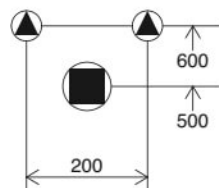

## TEOREMA 60R

Art. 8031/R-60 - 60 x 46 Cm - 15 Kg - 4 L.

Lavabo da appoggio o sospeso, predisposto per rubinetteria monoforo, su richiesta tre fori o senza fori rubinetteria

Lay-on or wall-mounted washbasin, configured for single-hole tap set, on request, available with three holes or without holes for tap set

Lavabo à poser ou suspendu, conçu pour robinetterie monotrou, disponible sur demande avec trois trous ou aucun trou de robinetterie

Aufsatz-oder Hängewaschbecken, ausgelegt für 1-Loch-Armatur, auf Anfrage drei oder ohne Armaturlöcher

Lavabo de apoyo o suspendido con predisposición para grifería monoforo o sobre pedido con tre foros o ningun para grifería

Раковина умывальника накладная или подвесная с одним отверстием под смеситель. По запросу поставляется с тремя отверстиями под краны или без отверстий

TOPS

NEW LINE:

Art. 520 - Art. 521 - Art. 522

Tolleranza dimensioni  $\pm 5\%$   
Dimension tolerance  $\pm 5\%$