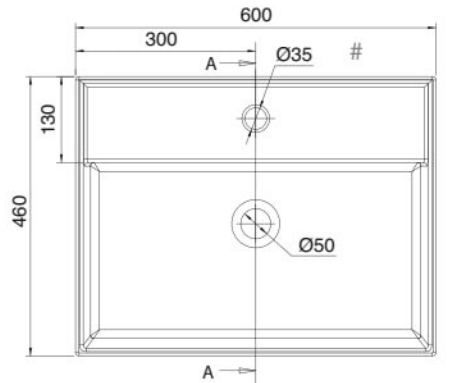

## TEOREMA 60R

Art. 8031/R-60 - 60 x 46 Cm - 15 Kg - 4 L.

Lavabo da appoggio o sospeso, predisposto per rubinetteria monoforo, su richiesta tre fori o senza fori rubinetteria

Lay-on or wall-mounted washbasin, configured for single-hole tap set, on request, available with three holes or without holes for tap set

Lavabo à poser ou suspendu, conçu pour robinetterie monotrou, disponible sur demande avec trois trous ou aucun trou de robinetterie

Aufsatz-oder Hängewaschbecken, ausgelegt für 1-Loch-Armatur, auf Anfrage drei oder ohne Armaturlöcher

Lavabo de apoyo o suspendido con predisposición para grifería monoforo o sobre pedido con tre foros o ningun para grifería

Раковина умывальника накладная или подвесная с одним отверстием под смеситель. По запросу поставляется с тремя отверстиями под краны или без отверстий

TOPS

NEW LINE:

Art. 520 - Art. 521 - Art. 522

Tolleranza dimensioni  $\pm 5\%$   
Dimension tolerance  $\pm 5\%$