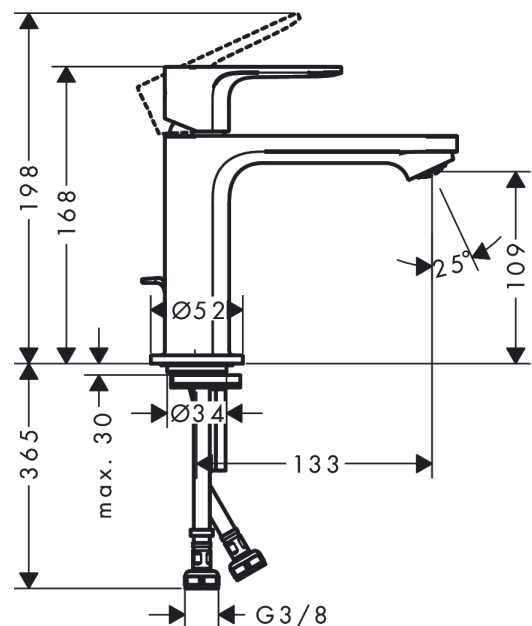

Rebris E

ééngreeps wastafelmengkraan 110 CoolStart zonder afvoer

Oppervlakte finish: **mat zwart** Artikelnummer: **72560670**

Beschrijving

- ComfortZone 110
- voorsprong uitloop 133 mm
- uitloophoogte: 109 mm
- greepvariant: rechte greep
- vaste uitloop
- straalsoort: normale straal
- maximale doorstroomhoeveelheid bij 3 bar: 5 l/min
- keramisch kardoes
- koud water met de greep in de middenpositie, bespaart energie en kosten
- EU taxonomie: max 6l/min - substantiële bijdrage (SC) mogelijk
- Kiwa K6161_Mechanical Mixers EN817

Artikeldetails

Vrijblijvende advies verkoopprijs excl. BTW 140,50 €

Vrijblijvende advies verkoopprijs incl. BTW 170,01 €

Technologie

Designprijzen

Productfoto

Maattekening

Rebris E
ééngreeps wastafelmengkraan 110 CoolStart zonder afvoer
 Oppervlakte finish: **mat zwart** Artikelnummer: **72560670**

Doorstroomdiagram

Rebris E**ééngreeps wastafelmengkraan 110 CoolStart zonder afvoer**Oppervlakte finish: **mat zwart** Artikelnummer: **72560670****Reserveonderdelenlijst**

Bouwjaar: >06/22

Regel	Beschrijving	Artikelnummer	Prijs incl. BTW	VE
1	greep	94645670	-	1
2	inbusschroef M6x10 DIN 916	96029000	-	1
3	greepstop	95704610	-	1
4	afdekkap	98863670	-	1
5	moer	98864000	-	1
6	O-ring 24x2	98388000	-	1
7	O-ring 27x1,5	92527000	-	1
8	O-ring 25x1,5	98146000	-	1
9	kardoes compl.	95973001	-	1
10	kardoesadapter	95975000	-	1
11	O-ring 23x2	98398000	-	1
12	perlator M24x1 (5 l/min)	94364000	-	1
13	dichting Ø 42	98722000	-	1
14	schachtbevestigingsset compl.	96016000	-	1
15	schroef M8 x 68	97736000	-	1
16	aansluitslang 450 mm M8x0,75 G3/8	97206000	-	1
17	O-ring 6,6x1,6	93019000	-	1