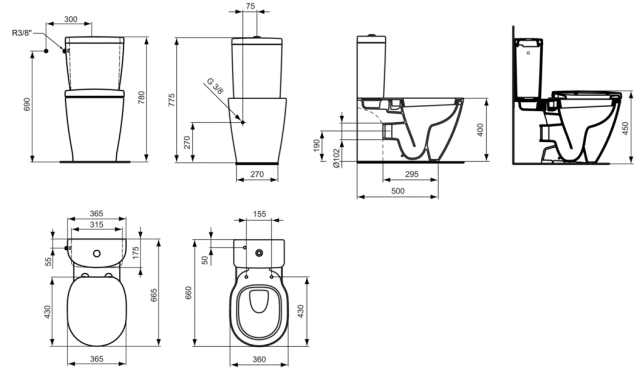

Code article: E7154

CONNECT

Cuvette avec sortie horizontale - pour combinaison avec réservoir Cube 3/6 litres, in

Cuvette sur pied

PACK Connect cuvette sur pied incl. set de fixation (TT0257919), réservoir Cube/Arc 3/6 litres avec couvercle et abattant. DIN EN 997. Sortie horizontale.. Bride émailée.

PACK Connect cuvette sur pied incl. set de fixation (TT0257919), réservoir Cube/Arc 3/6 litres avec couvercle et abattant. DIN EN 997. Sortie verticale. Bride émailée.

Finitions*

*Finitions: 01 = Blanc