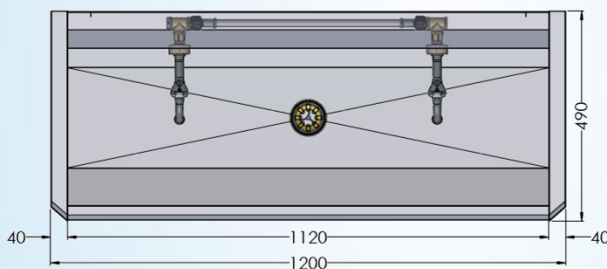

Lavabo rigole en inox type mural pour 2 personnes – avec dossier et équipé de tuyauteries prémontées et de robinets mural céramique chromés

1200 mm x 490 mm x 430 mm

1.0-2-M2

Information logistique :

poids
1 colli

netto: 12,069 kg

bruto: 14,069 kg

Montage-instructies – Instructions de montage
 Mounting Instructions – Montage Anleitung

A
 Bevestigingsgaten - Trous de fixation
 Fixation – Befestigung

B
 Na te meten – A mesurer
 To mesure - Nachmessen