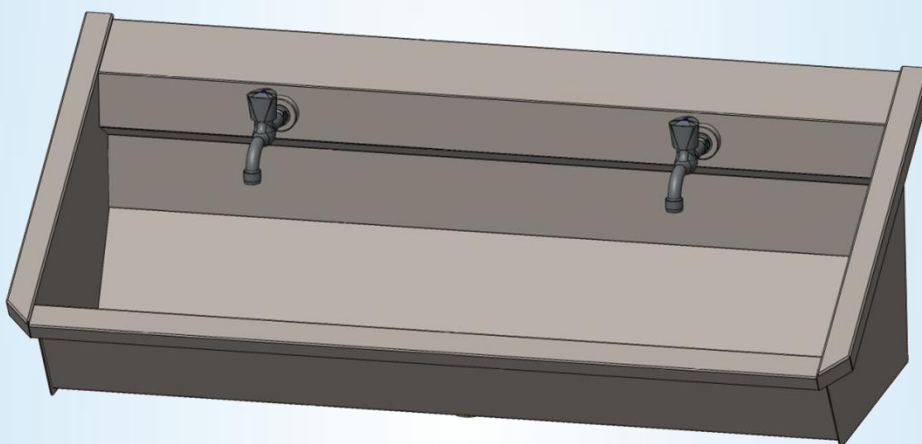

Lavabo rigole en inox type mural pour 2 personnes – avec dossier et équipé de tuyauteries prémontées et de robinets mural céramique chromés

1200 mm x 490 mm x 430 mm

1.0-2-M2

Information logistique :

poids
1 colli

netto: 12,069 kg

bruto: 14,069 kg

Montage-instructies – Instructions de montage
 Mounting Instructions – Montage Anleitung

A
 Bevestigingsgaten - Trous de fixation
 Fixation – Befestigung

B
 Na te meten – A mesurer
 To mesure - Nachmessen