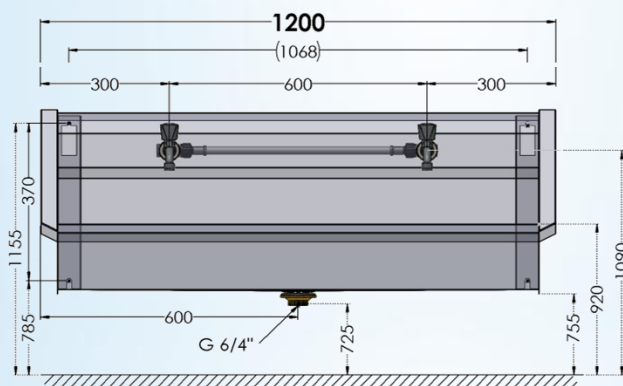

Lavabo rigole en inox type mural pour 2 personnes – avec dossier et équipé de tuyauteries prémontées et de robinets mural céramique chromés

1200 mm x 490 mm x 430 mm

1.0-2-M2

Information logistique :

poids
1 colli

netto: 12,069 kg

bruto: 14,069 kg

Montage-instructies – Instructions de montage
 Mounting Instructions – Montage Anleitung

A
 Bevestigingsgaten - Trous de fixation
 Fixation – Befestigung

B
 Na te meten – A mesurer
 To mesure - Nachmessen