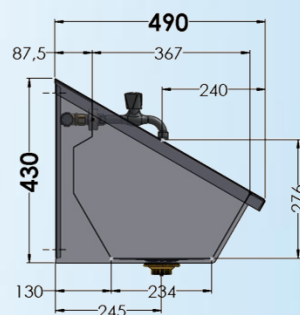

Lavabo rigole en inox type mural pour 2 personnes – avec dossier et équipé de tuyauteries prémontées et de robinets mural céramique chromés

1200 mm x 490 mm x 430 mm

1.0-2-M2

Information logistique :

poids
1 colli

netto: 12,069 kg

bruto: 14,069 kg

Montage-instructies – Instructions de montage
 Mounting Instructions – Montage Anleitung

A
 Bevestigingsgaten - Trous de fixation
 Fixation – Befestigung

B
 Na te meten – A mesurer
 To mesure - Nachmessen