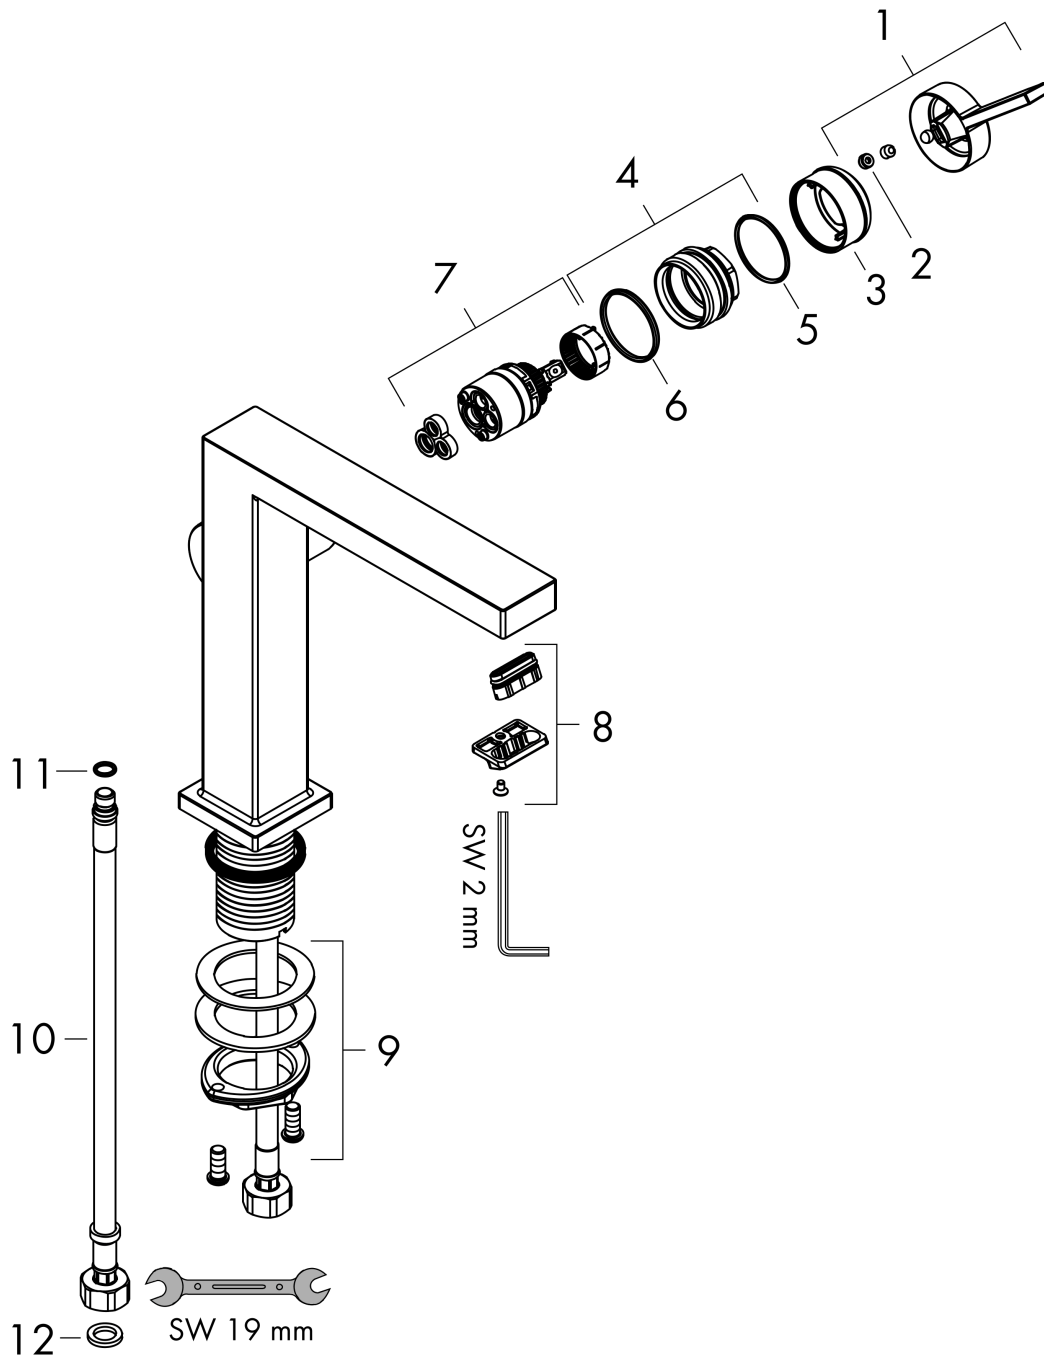

Tecturis E

ééngreeps wastafelkraan 150 Fine CoolStart met afvoerplug
Oppervlakte finish: **Brushed Bronze** Artikelnummer: **73040140**

Beschrijving

- ComfortZone 150
- voorsprong uitloop 157 mm
- uitloophoogte: 173 mm
- greepvariant: rechte greep
- vaste uitloop
- straalsoort: WaterfallStream
- maximale doorstroomhoeveelheid bij 3 bar: 4 l/min
- keramisch kardoes
- incl. PushOpen G 1 ¼ wastegarnituur
- materiaal afvoergarnituur: Metaal
- koud water met de greep in de middenpositie, bespaart energie en kosten
- EU taxonomie: max 6l/min - substantiële bijdrage (SC) mogelijk

ééngreeps wastafelkraan 150 Fine CoolStart met afvoerplug
 Oppervlakte finish: **Brushed Bronze** Artikelnummer: **73040140**

Explosietekening

Bouwjaar: >09/23

Tecturis E

ééngreeps wastafelkraan 150 Fine CoolStart met afvoerplug
 Oppervlakte finish: **Brushed Bronze** Artikelnummer: **73040140**

**Reserveonderdelenlijst**

Bouwjaar: >09/23

Regel	Beschrijving	Artikelnummer	Prijs incl. BTW	VE
1	greep	94997140	-	1
2	greepstop	93735460	-	1
3	rozet	94987140	-	1
4	moer	94996000	-	1
5	O-ring 28x1,5	98421000	-	1
6	O-ring 29x2	98391000	-	1
7	kardoes compl.	93760000	-	1
8	perlator compl.	94994000	-	-
9	schachtbevestigingsset compl. (Ø 32)	13961000	-	1
10	aansluitslang 450 mm M8x0,75 G3/8	97206000	-	1
11	O-ring 7x1,5	98422000	-	1
12	dichtingsset	95581000	-	1
a	-	87494140	-	1
b	Afvoerplug Push-Open	50100140	-	1