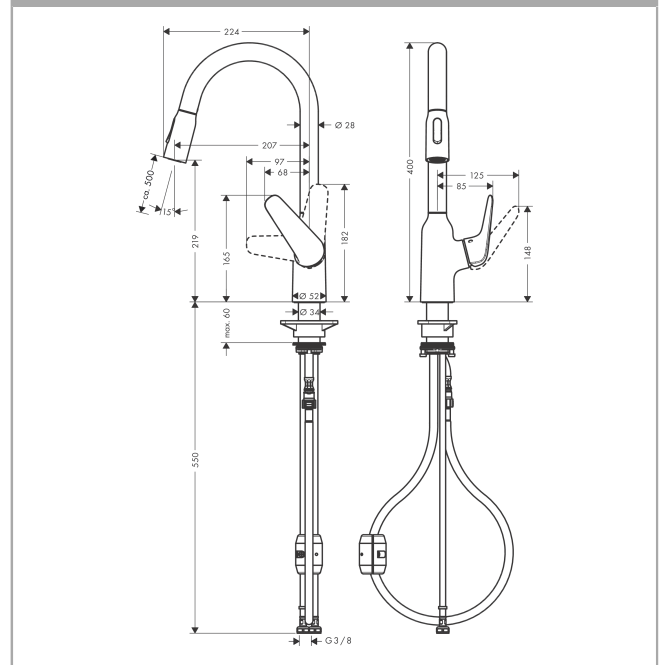

Maattekening