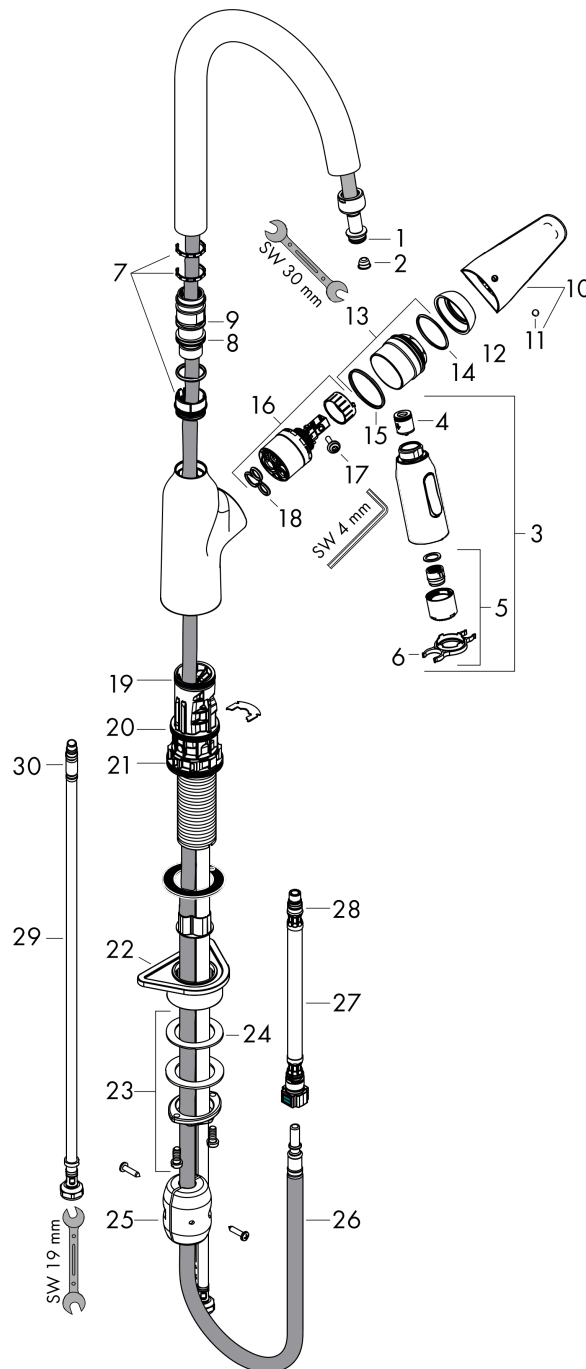

Focus M42

ééngreeps keukenmengkraan 220 met uittrekbare vuistdouche, 2 straalsoorten

Oppervlakte finish: **chrom** Artikelnummer: **71800000**

Beschrijving

- draaibereik 360°
- laminaire straal, douchestraal
- douchestraal is vast te zetten, wisseling van straal door één druk op de knop en straal wordt uitgezet door het sluiten van de greep.
- MagFit magnetische douchehouder
- maximale doorstroomhoeveelheid bij 3 bar: 8 l/min
- keramisch kardoos
- eenvoudige montage dankzij de G 3/8 flexibele aansluitslangen
- Uittrek lengte tot 50 cm
- Kiwa K6161_Mechanical Mixers EN817
- EPD Kitchen Faucets

Oppervlakte finish: **chrom** Artikelnummer: **71800000**

Explosietekening

Bouwjaar: >10/18

Focus M42**ééngreeps keukenmengkraan 220 met uittrekbare vuistdouche, 2 straalsoorten**Oppervlakte finish: **chrom** Artikelnummer: **71800000****Reserveonderdelenlijst**

Bouwjaar: >10/18

Regel	Beschrijving	Artikelnummer	Prijs incl. BTW	VE
1	O-ring 11x2	98127000	-	1
2	zeef	97735000	-	1
3	vuistdouche	93343000	-	1
4	terugslagklepset DW 15	94074000	-	1
5	straalschijf	93342000	-	1
6	servicesleutel	95910000	-	1
7	stelringset	98365000	-	1
8	O-ring 21x2,5	98211000	-	1
9	O-ring 22x1,5	98173000	-	1
10	greep	93344000	-	1
11	greepstop	96338000	-	1
12	afdekkap	97406000	-	1
13	moer	93346000	-	1
14	O-Ring 32x2	98193000	-	1
15	O-ring 36x2	98156000	-	1
16	kardoes compl.	92730000	-	1
17	borgschroef	95140000	-	1
18	dichting	95008000	-	1
19	O-ring 30x1,5	98433000	-	1
20	O-ring 38x2	98396000	-	1
21	O-ring 44x2,5	98162000	-	1
22	bevestigingsmateriaal	97523000	-	1
23	schachtbevestigingsset compl. (speciaal)	93253000	-	1
24	stelring	97548000	-	1
25	gewicht	92500000	-	1
26	slang 1,50 m	95507000	-	1
27	aansluitslang 600 mm M10x1	95561000	-	1
28	O-ring 8x1,5	98423000	-	1
29	aansluitslang 600 mm M8x0,75 G3/8	96556000	-	1
30	O-ring 6,6x1,6	93019000	-	1