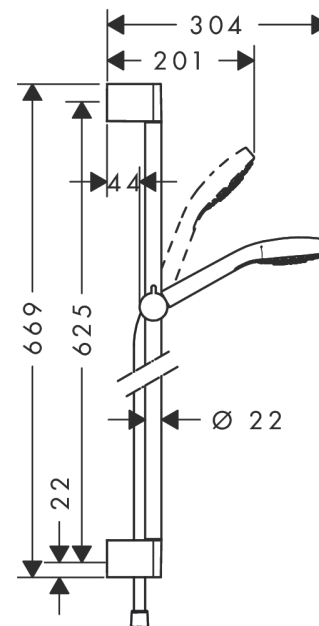

Croma Select E

doucheset 1jet met Unica'Croma glijstang 65 cm

Oppervlakte finish: wit/chroom Artikelnummer: 26584400

Beschrijving

- bestaat uit: handdouche, glijstang, Doucheslang, schuifstuk
- diameter handdouche 110 mm
- Rain
- traploos in hoogte verstelbaar
- hellingshoek handdouchehouder kan worden aangepast met 45°
- wandhouders gemaakt van kunststof
- profielbuis: ronde
- buislengte: 669 mm
- diameter glijstang: 22 mm
- boorafstand 625 mm
- draaikoppeling voorkomt dat de slang in de knoop raakt

Artikeldetails

Vrijblijvende advies
verkoopprijs excl. BTW 108,65 €

Vrijblijvende advies
verkoopprijs incl. BTW 131,47 €

Technologie

Productfoto

Maattekening

Doorstroombiagram

De verbruikswaarden werden in overeenstemming met de praktijk met de bijbehorende armaturen (thermostaat/mengkraan/inbouwventiel) gemeten.