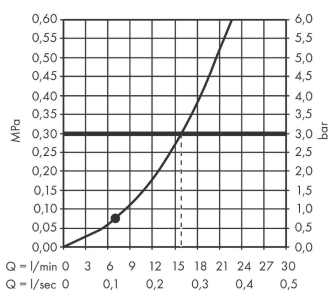

Artikeldetails

Vrijblijvende advies
verkoopprijs excl. BTW 108,65 €

Vrijblijvende advies
verkoopprijs incl. BTW 131,47 €

Technologie

Productfoto

Maattekening

Doorstroombiagram

De verbruikswaarden werden in overeenstemming met de praktijk met de bijbehorende armaturen (thermostaat/mengkraan/inbouwventiel) gemeten.