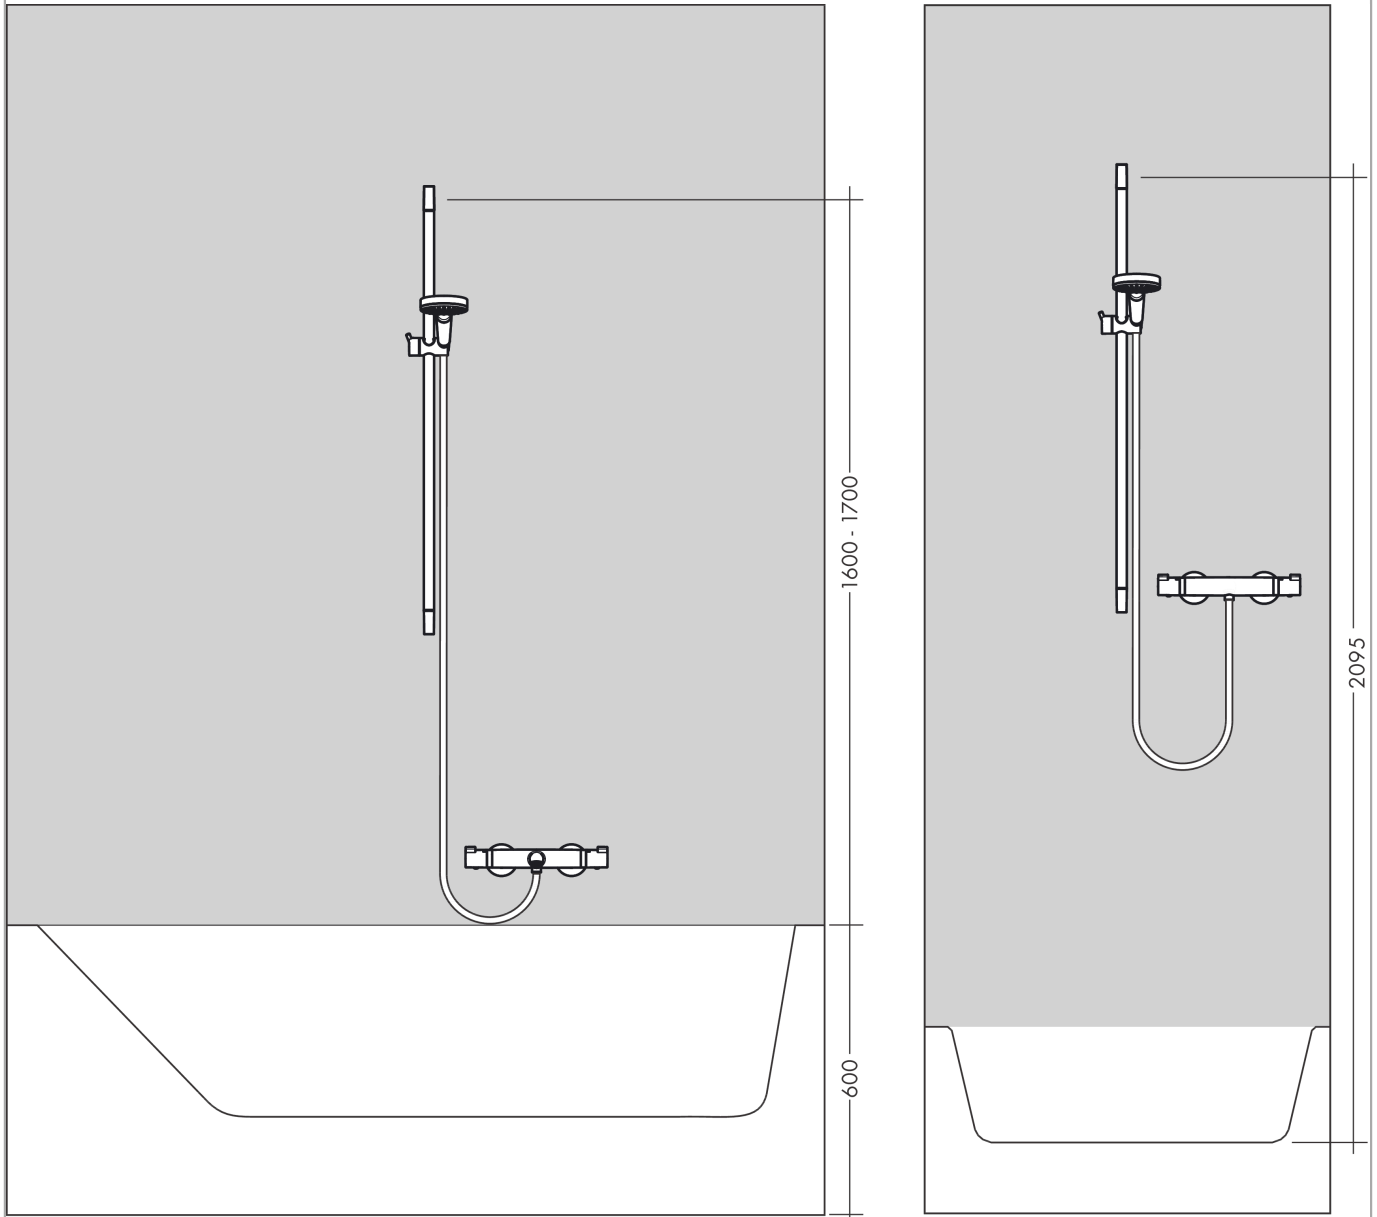

Croma Select E

doucheset 1jet met Unica'Croma glijstang 65 cm

Oppervlakte finish: wit/chroom Artikelnummer: 26584400

Beschrijving

- bestaat uit: handdouche, glijstang, Doucheslang, schuifstuk
- diameter handdouche 110 mm
- Rain
- traploos in hoogte verstelbaar
- hellingshoek handdouchehouder kan worden aangepast met 45°
- wandhouders gemaakt van kunststof
- profielbuis: ronde
- buislengte: 669 mm
- diameter glijstang: 22 mm
- boorafstand 625 mm
- draaikoppeling voorkomt dat de slang in de knoop raakt

Artikeldetails

Vrijblijvende advies
verkoopprijs excl. BTW 108,65 €

Vrijblijvende advies
verkoopprijs incl. BTW 131,47 €

Technologie

Productfoto

Maattekening

Doorstroombiagram

De verbruikswaarden werden in overeenstemming met de praktijk met de bijbehorende armaturen (thermostaat/mengkraan/inbouwventiel) gemeten.

Croma Select E
doucheset 1jet met Unica'Croma glijstang 65 cm
Oppervlakte finish: **wit/chroom** Artikelnummer: **26584400**

Inbouwvoorbeeld

Croma Select E
doucheset 1jet met Unica'Croma glijstang 65 cm
 Oppervlakte finish: wit/chroom Artikelnummer: 26584400

Explosietekening

Bouwjaar: >11/14

Croma Select E
doucheset 1jet met Unica'Croma glijstang 65 cm
 Oppervlakte finish: **wit/chroom** Artikelnummer: **26584400**

Reserveonderdelenlijst

Bouwjaar: >11/14

Regel	Beschrijving	Artikelnummer	Prijs incl. BTW	VE
1	afdekkap	95217000	-	1
2	opvulschijf 7 mm	97450000	-	1
3	wandsteun	95218000	-	1
4	bevestigingsmateriaal	96179000	-	1
5	schuifstuk cpl.	92366000	-	1
6	Handdouche	26814400	-	1
7	filter	97708000	-	1
8	doucheslang Isiflex'B 1,60 m	28276000	-	1
9	dichting	98058000	-	1