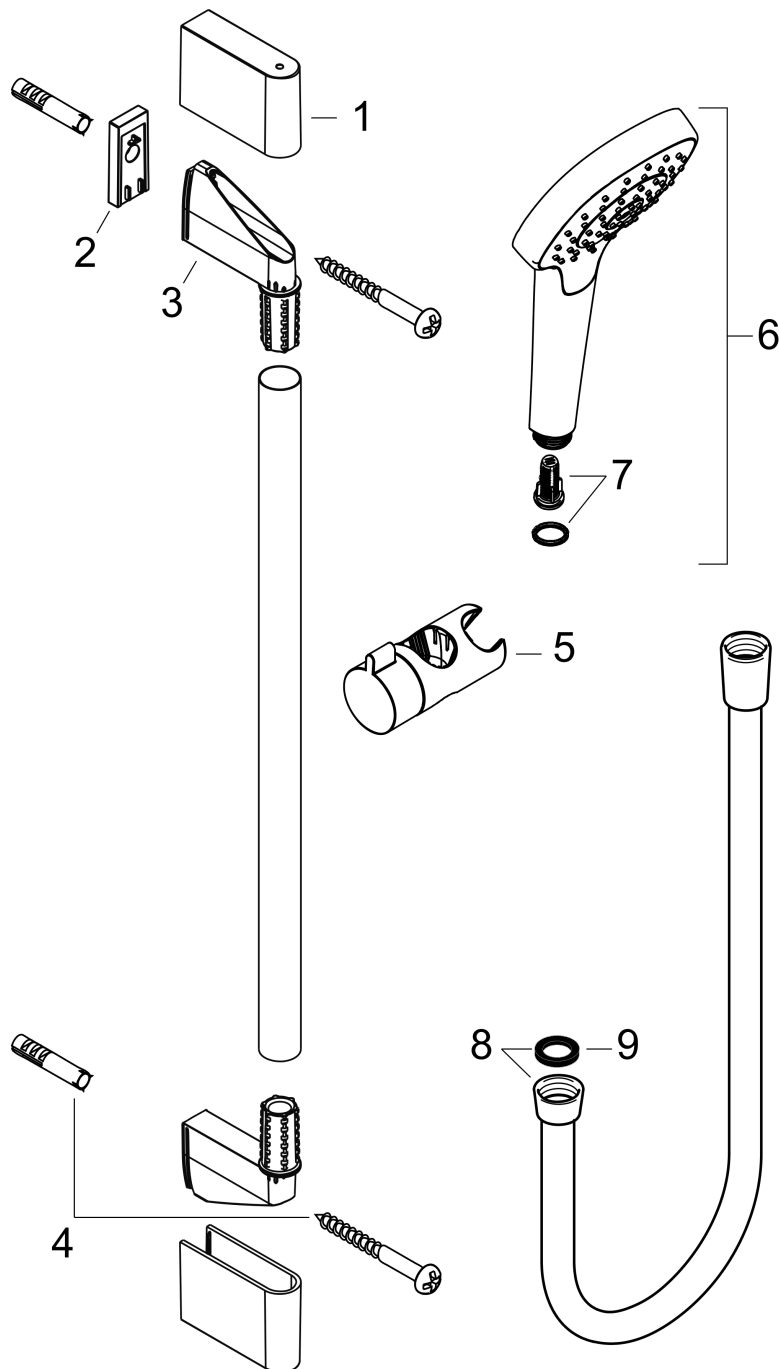

Croma Select E

doucheset 1jet met Unica'Croma glijstang 65 cm

Oppervlakte finish: wit/chroom Artikelnummer: 26584400

Beschrijving

- bestaat uit: handdouche, glijstang, Doucheslang, schuifstuk
- diameter handdouche 110 mm
- Rain
- traploos in hoogte verstelbaar
- hellingshoek handdouchehouder kan worden aangepast met 45°
- wandhouders gemaakt van kunststof
- profielbuis: ronde
- buislengte: 669 mm
- diameter glijstang: 22 mm
- boorafstand 625 mm
- draaikoppeling voorkomt dat de slang in de knoop raakt

Croma Select E
doucheset 1jet met Unica'Croma glijstang 65 cm
Oppervlakte finish: **wit/chroom** Artikelnummer: **26584400**

Inbouwvoorbeeld

Croma Select E
doucheset 1jet met Unica'Croma glijstang 65 cm
 Oppervlakte finish: wit/chroom Artikelnummer: 26584400

Explosietekening

Bouwjaar: >11/14

Croma Select E
doucheset 1jet met Unica'Croma glijstang 65 cm
 Oppervlakte finish: **wit/chroom** Artikelnummer: **26584400**

Reserveonderdelenlijst

Bouwjaar: >11/14

Regel	Beschrijving	Artikelnummer	Prijs incl. BTW	VE
1	afdekkap	95217000	-	1
2	opvulschijf 7 mm	97450000	-	1
3	wandsteun	95218000	-	1
4	bevestigingsmateriaal	96179000	-	1
5	schuifstuk cpl.	92366000	-	1
6	Handdouche	26814400	-	1
7	filter	97708000	-	1
8	doucheslang Isiflex'B 1,60 m	28276000	-	1
9	dichting	98058000	-	1