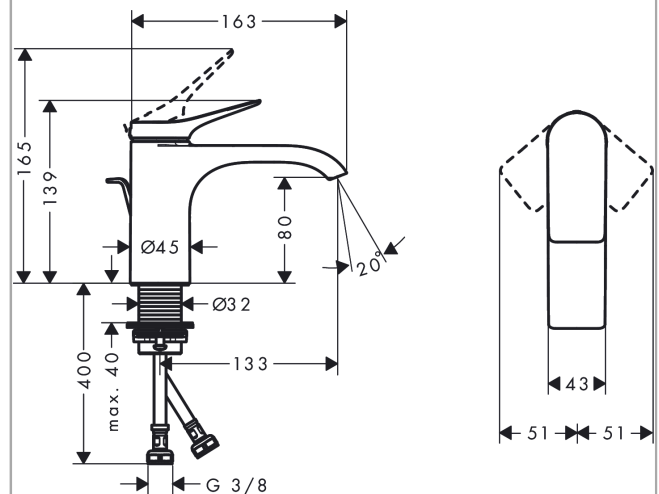

Vivenis

ééngreeps wastafelmengkraan 80 met trekwaste

Oppervlakte finish: **mat zwart** Artikelnummer: **75010670**

Beschrijving

- ComfortZone 80
- voorsprong uitloop 133 mm
- uitloophoogte: 80 mm
- greepvariant: rechte greep
- vaste uitloop
- straalsoort: WaterfallStream
- maximale doorstroomhoeveelheid bij 3 bar: 5 l/min
- keramisch kardoes
- pop-up afvoergarnituur G 1½
- materiaal afvoergarnituur: Metaal
- EU taxonomie: max 6l/min - substantiële bijdrage (SC) mogelijk
- Kiwa K6161_Mechanical Mixers EN817

Doorstroomdiagram

Vivenis

ééngreeps wastafelmengkraan 80 met trekwaste

Oppervlakte finish: **mat zwart** Artikelnummer: **75010670**

Explosietekening

Bouwjaar: >06/21

Vivenis**ééngreeps wastafelmengkraan 80 met trekwaite**Oppervlakte finish: **mat zwart** Artikelnummer: **75010670****Reserveonderdelenlijst**

Bouwjaar: >06/21

Regel	Beschrijving	Artikelnummer	Prijs incl. BTW	VE
1	greep	94277670	-	1
2	greepstop	93735610	-	1
3	rozet	94027670	-	1
4	moer	93995000	-	1
5	O-ring 35x1,5	92114000	-	1
6	kardoes compl.	93897000	-	1
7	dichting	95008000	-	1
8	O-ring 35x2	92604000	-	1
9	kardoesadapter	98750000	-	1
10	O-Ring 30x2	98186000	-	1
11	straalschijf	94275000	-	1
12	aansluitslang 450 mm M8x0,75 G3/8	97206000	-	1
13	O-ring 6,6x1,6	93019000	-	1
14	vlakdichting	98749000	-	1
15	schachtbevestigingsset compl. (Ø 32)	13961000	-	1
16	stelring	97548000	-	1
17	trekstang	96657000	-	1
a	afvoergarnituur	94139670	-	1
b	schachtverlenging	13898000	-	1
c	dwarstang compl. 340 mm (kogel- Ø12mm)	96324000	-	1