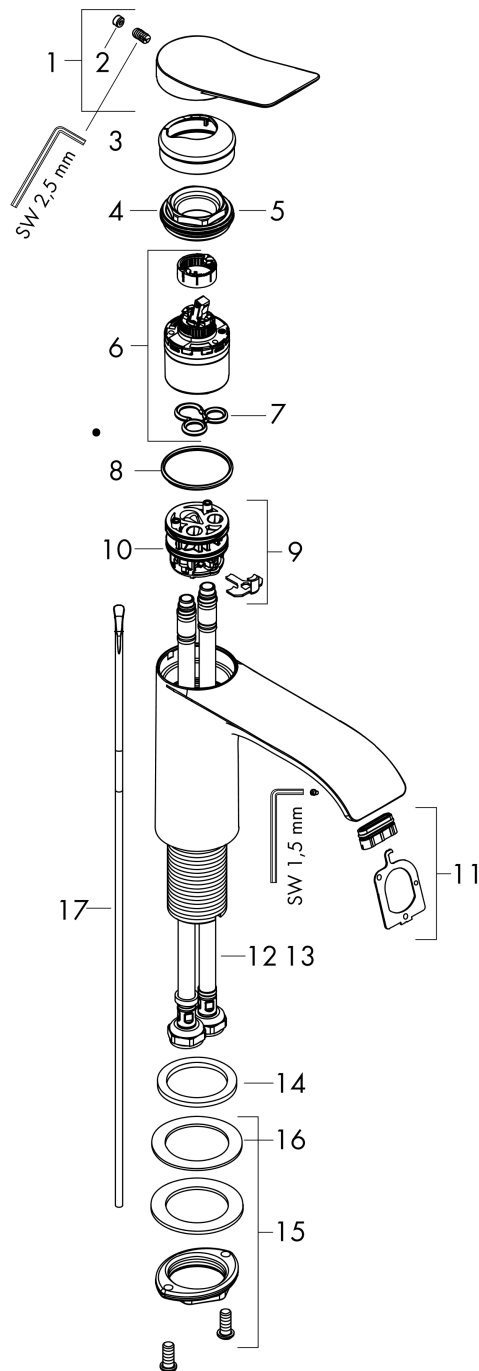

Vivenis

ééngreeps wastafelmengkraan 80 met trekwaste

Oppervlakte finish: **mat zwart** Artikelnummer: **75010670**

Beschrijving

- ComfortZone 80
- voorsprong uitloop 133 mm
- uitloophoogte: 80 mm
- greepvariant: rechte greep
- vaste uitloop
- straalsoort: WaterfallStream
- maximale doorstroomhoeveelheid bij 3 bar: 5 l/min
- keramisch kardoes
- pop-up afvoergarnituur G 1½
- materiaal afvoergarnituur: Metaal
- EU taxonomie: max 6l/min - substantiële bijdrage (SC) mogelijk
- Kiwa K6161_Mechanical Mixers EN817

Doorstroomdiagram

Vivenis

ééngreeps wastafelmengkraan 80 met trekwaste

Oppervlakte finish: **mat zwart** Artikelnummer: **75010670**

Explosietekening

Bouwjaar: >06/21

Vivenis**ééngreeps wastafelmengkraan 80 met trekwaite**Oppervlakte finish: **mat zwart** Artikelnummer: **75010670****Reserveonderdelenlijst**

Bouwjaar: >06/21

Regel	Beschrijving	Artikelnummer	Prijs incl. BTW	VE
1	greep	94277670	-	1
2	greepstop	93735610	-	1
3	rozet	94027670	-	1
4	moer	93995000	-	1
5	O-ring 35x1,5	92114000	-	1
6	kardoes compl.	93897000	-	1
7	dichting	95008000	-	1
8	O-ring 35x2	92604000	-	1
9	kardoesadapter	98750000	-	1
10	O-Ring 30x2	98186000	-	1
11	straalschijf	94275000	-	1
12	aansluitslang 450 mm M8x0,75 G3/8	97206000	-	1
13	O-ring 6,6x1,6	93019000	-	1
14	vlakdichting	98749000	-	1
15	schachtbevestigingsset compl. (Ø 32)	13961000	-	1
16	stelring	97548000	-	1
17	trekstang	96657000	-	1
a	afvoergarnituur	94139670	-	1
b	schachtverlenging	13898000	-	1
c	dwarstang compl. 340 mm (kogel- Ø12mm)	96324000	-	1