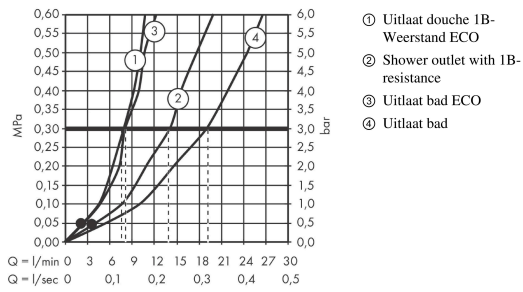

### Maattekening

**Rebris S**

**ééngreeps bad- en douchemengkraan Monotrou met 2 doorstroomhoeveelheden**

Oppervlakte finish: **chrom** Artikelnummer: **72436000**

**Doorstroombdiagram**

**Rebris S**

**ééngreeps bad- en douchemengkraan Monotrou met 2 doorstroomhoeveelheden**