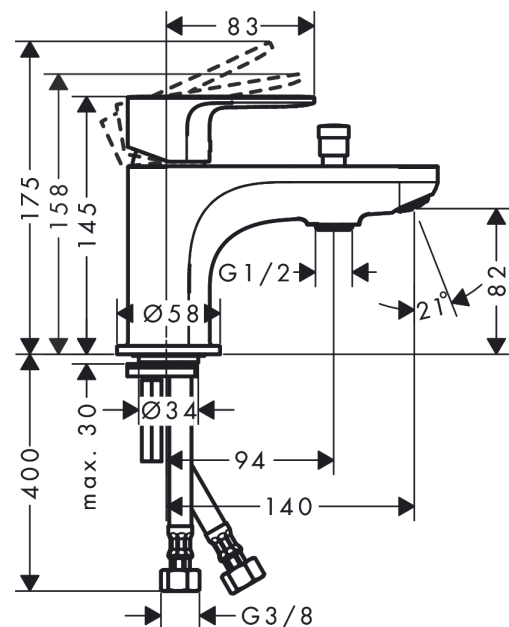

## Rebris S

ééngreeps bad- en douchemengkraan Monotrou met 2 doorstroomhoeveelheden

Oppervlakte finish: **chrom** Artikelnummer: **72436000**

### Maattekening

**Rebris S**

**ééngreeps bad- en douchemengkraan Monotrou met 2 doorstroomhoeveelheden**

Oppervlakte finish: **chrom** Artikelnummer: **72436000**

**Doorstroombdiagram**

**Rebris S**

**ééngreeps bad- en douchemengkraan Monotrou met 2 doorstroomhoeveelheden**