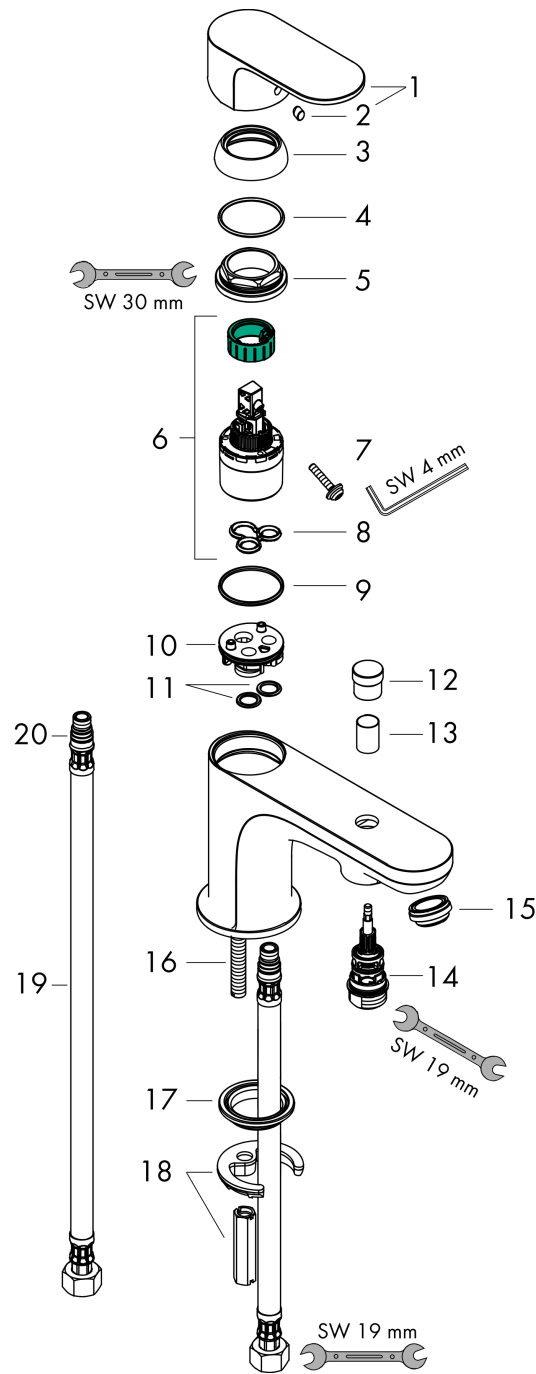

## Rebris S

ééngreeps bad- en douchemengkraan Monotrou met 2 doorstroomhoeveelheden

Oppervlakte finish: **chrom** Artikelnummer: **72436000**

### Maattekening

**Rebris S**

**ééngreeps bad- en douchemengkraan Monotrou met 2 doorstroomhoeveelheden**

Oppervlakte finish: **chrom** Artikelnummer: **72436000**

**Doorstroombdiagram**

**Rebris S**

**ééngreeps bad- en douchemengkraan Monotrou met 2 doorstroomhoeveelheden**

Oppervlakte finish: **chrom** Artikelnummer: **72436000**

**Explosietekening**

Bouwjaar: >06/22

**Rebris S****ééngreeps bad- en douchemengkraan Monotrou met 2 doorstroomhoeveelheden**Oppervlakte finish: **chrom** Artikelnummer: **72436000****Reserveonderdelenlijst**