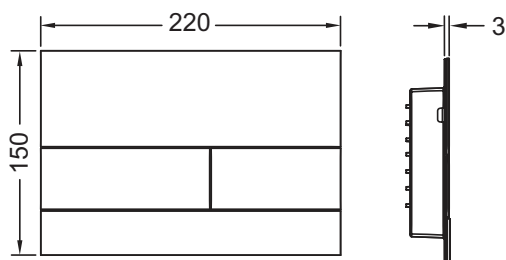

Maatvoeringstekeningen: