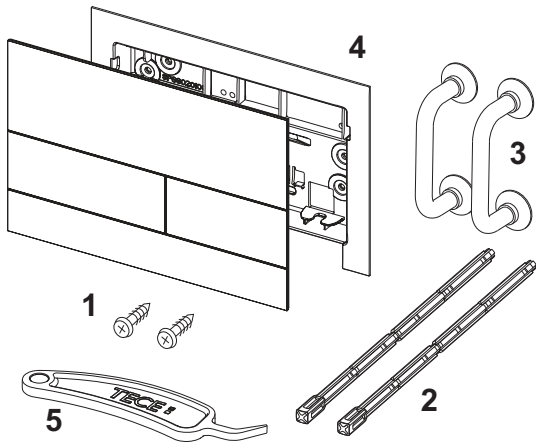

Beschrijving:

Bedieningsplaat voor TECE reservoir voor front- of planchetbediening. Extra vlakke metalen bedieningsplaat met twee geveerde kaneltoetsen. Inclusief bedieningsstangen, bevestigingsmateriaal en demontagegereedschap. Te combineren met inworpschacht voor reinigingstabletten.

Afmetingen (b x h x d): 220 x 150 x 3 mm

WC-inbouwraam is in het product geïntegreerd!

Verkoopgegevens:

Verkorte tekst 1: TECEsquare wc-bedieningsplaat metaal 2

Verkorte tekst 2: wit glanzend RAL 9016

Goederenklasse: 904

Productgroep: 2009040070

Kortingsgroep: 3

Maatvoeringstekeningen:

TECE datablad

Actuele stand 21.08.2017

Reserveonderdelen:

1	9820263	Bevestigingsschroeven
2	9820022	Bedieningsstangen
3	9820180	Zuignappen
4	9820347	Bevestigingsframe
5	9820390	Demontage- en programmeersleutel