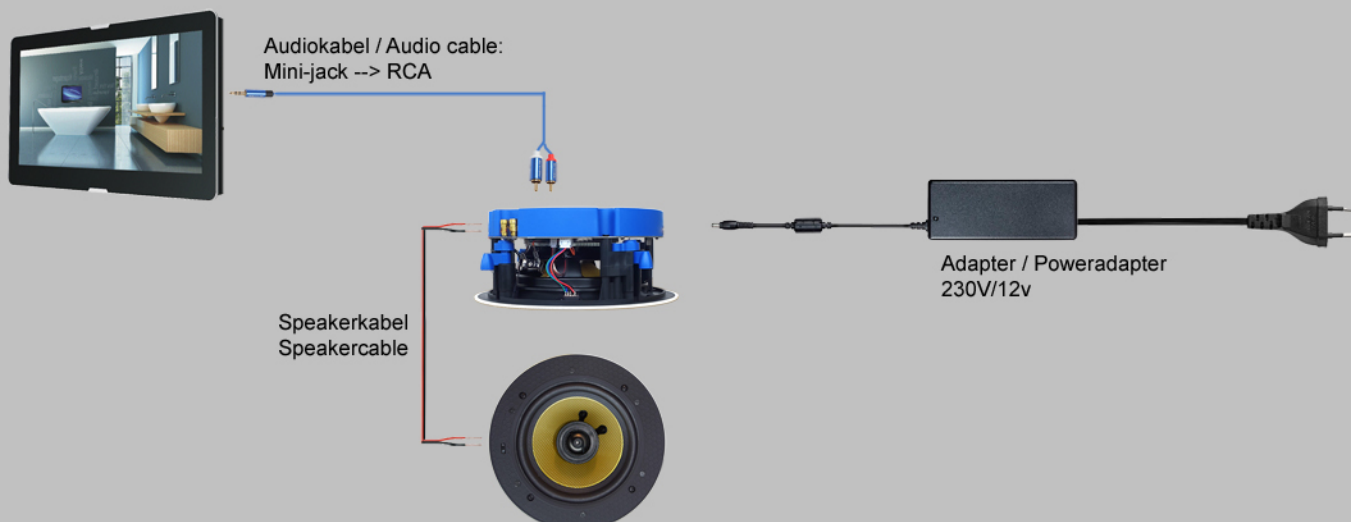

Aansluitschema WiFi versterker  
Wiring instruction WiFi amplifier

1

Aansluitschema Bluetooth versterker  
Wiring instruction Bluetooth amplifier

2

Aansluitschema 'Conga' WiFi speakers  
Wiring instruction 'Conga' WiFi speakers

3

Aansluitschema 'Move' Bluetooth speakers  
Wiring instruction 'Move' Bluetooth speakers

4

Aansluitschema N-Joy wandlader  
Wiring instruction N-Joy wall charger

5

Aansluitschema N-Joy inbouwadapter tbv wandlader (optioneel te bestellen)  
Wiring instruction N-Joy inwall poweradapter for wall charger (as option to order)