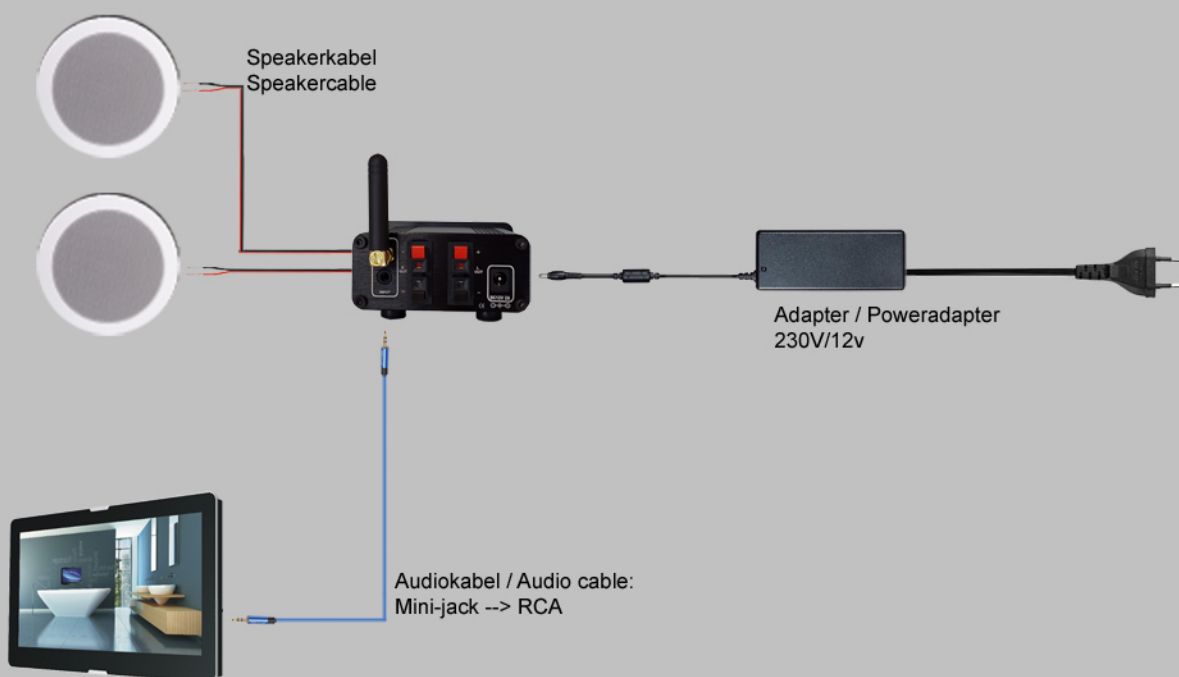

Aansluitschema WiFi versterker  
Wiring instruction WiFi amplifier

1

Aansluitschema Bluetooth versterker  
Wiring instruction Bluetooth amplifier

2

Aansluitschema 'Conga' WiFi speakers  
Wiring instruction 'Conga' WiFi speakers

3

Aansluitschema 'Move' Bluetooth speakers  
Wiring instruction 'Move' Bluetooth speakers

4

Aansluitschema N-Joy wandlader  
Wiring instruction N-Joy wall charger

5

Aansluitschema N-Joy inbouwadapter tbv wandlader (optioneel te bestellen)  
Wiring instruction N-Joy inwall poweradapter for wall charger (as option to order)