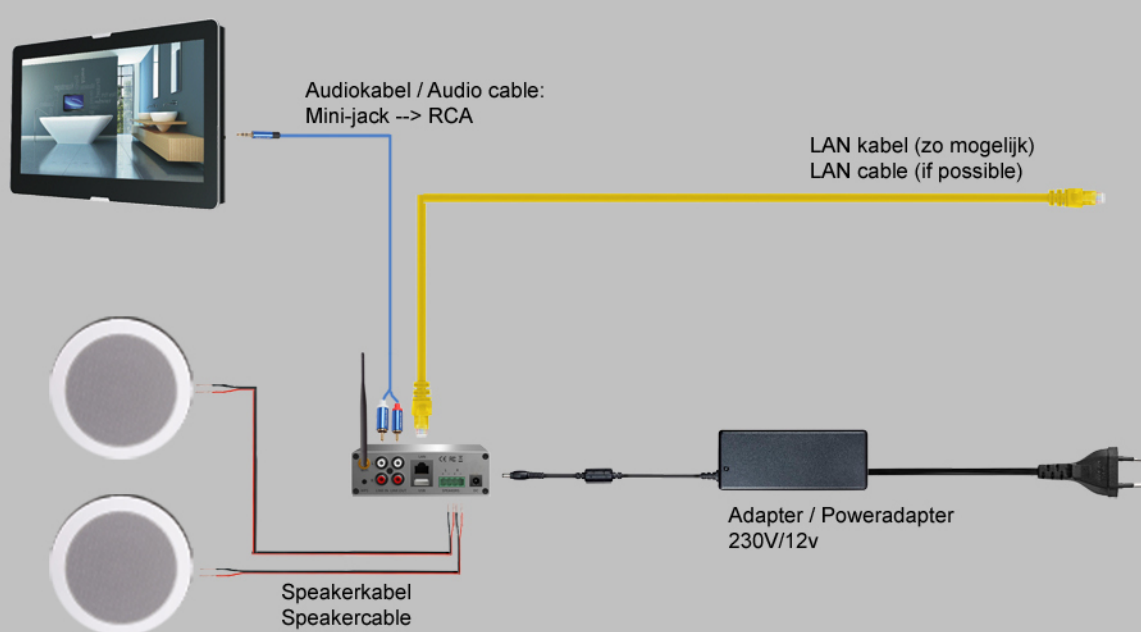

Aansluitschema WiFi versterker  
Wiring instruction WiFi amplifier

1

Aansluitschema Bluetooth versterker  
Wiring instruction Bluetooth amplifier

2

Aansluitschema 'Conga' WiFi speakers  
Wiring instruction 'Conga' WiFi speakers

3

Aansluitschema 'Move' Bluetooth speakers  
Wiring instruction 'Move' Bluetooth speakers

4

Aansluitschema N-Joy wandlader  
Wiring instruction N-Joy wall charger

5

Aansluitschema N-Joy inbouwadapter tbv wandlader (optioneel te bestellen)  
Wiring instruction N-Joy inwall poweradapter for wall charger (as option to order)