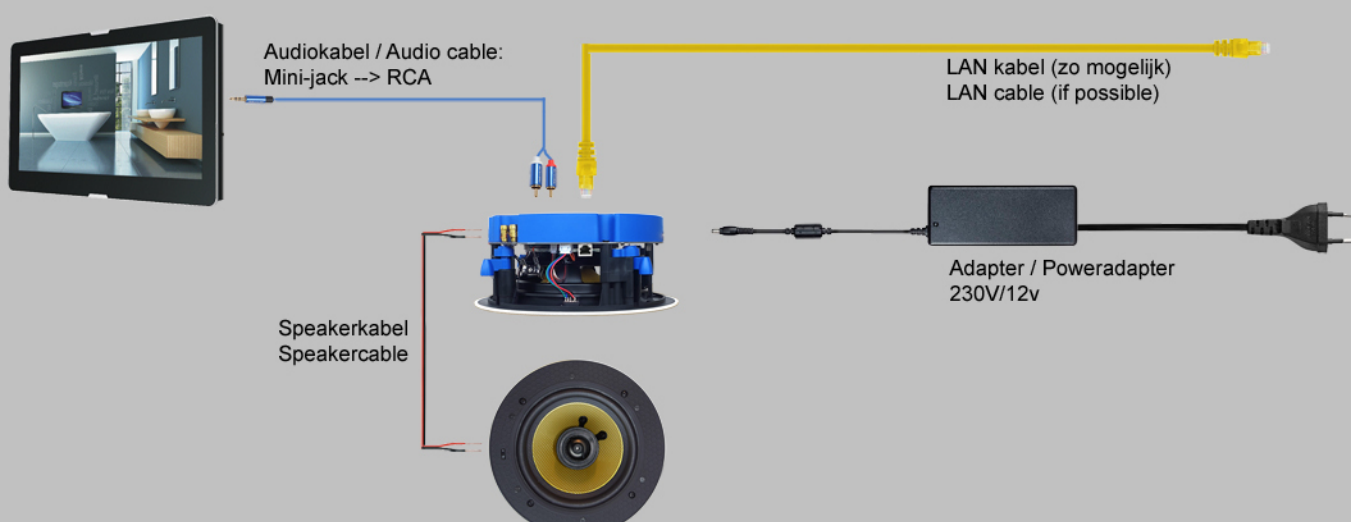

Aansluitschema WiFi versterker  
Wiring instruction WiFi amplifier

1

Aansluitschema Bluetooth versterker  
Wiring instruction Bluetooth amplifier

2

Aansluitschema 'Conga' WiFi speakers  
Wiring instruction 'Conga' WiFi speakers

3

Aansluitschema 'Move' Bluetooth speakers  
Wiring instruction 'Move' Bluetooth speakers

4

Aansluitschema N-Joy wandlader  
Wiring instruction N-Joy wall charger

5

Aansluitschema N-Joy inbouwadapter tbv wandlader (optioneel te bestellen)  
Wiring instruction N-Joy inwall poweradapter for wall charger (as option to order)