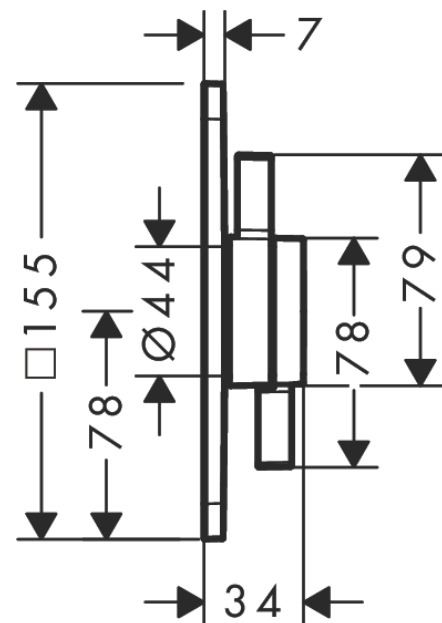

#### Beschrijving

- 1 functie
- volumecontrole voor 1 functie
- maximale doorstroomhoeveelheid bij 3 bar: 29,5 l/ min
- keramisch kardoes voor temperatuurregeling, 1/2" keramische stopkraan
- vlak rozet voor meer ruimte in de douche
- eenvoudige installatie dankzij voorgemonteerd functieblok
- grepen altijd op dezelfde hoogte ongeacht de installatiediepte van het inbouwdeel
- rozet kan worden uitgelijnd met +/- 3°
- materiaal rozet: kunststof
- materiaal grepen: Metaal
- minimale bedrijfsdruk: 1 bar
- maximale bedrijfsdruk: 10 bar
- mengkraan wordt geleverd met handdouche-drukknop

#### Technologie

#### Maattekening

**DuoTurn Q**

**kraan inbouw voor 1 functie**

Oppervlakte finish: **mat wit** Artikelnummer: **75614700**

**Doorstroomdiagram**