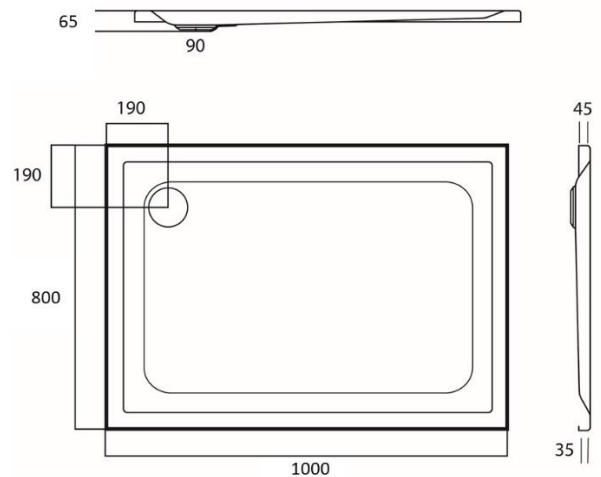

HORUS – RECEVEUR DE DOUCHE – 1000 X 800 X 45 MM

SKU 122125

DIMENSIONS:
 Longueur: 1000 mm
 Largeur: 800 mm
 Hauteur: 45-60 mm

Type receveur de douche	Rectangulaire
Matériel	Acrylique
Épaisseur	4 mm
Couleur	Blanc brillant
Jeu de pieds	Non inclus
Siphon	Non inclus
Ø écoulement	Diamètre 90 mm
Certificats	Conformément aux normes de l'UE
Poids net	12 kg
Garantie	5 ans
Extra	Option: - jeu de pieds: sku 118005 - standard siphon: sku 130133