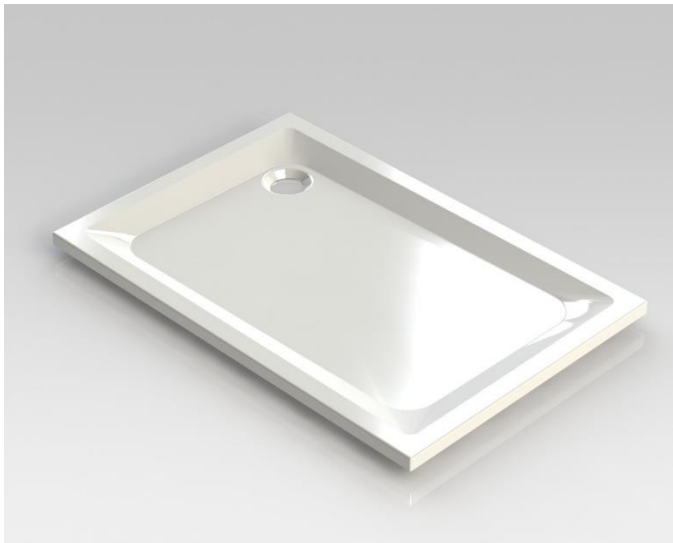

HORUS – RECEVEUR DE DOUCHE – 1000 X 800 X 45 MM

SKU 122125

DIMENSIONS:
 Longueur: 1000 mm
 Largeur: 800 mm
 Hauteur: 45-60 mm

Type receveur de douche	Rectangulaire
Matériel	Acrylique
Épaisseur	4 mm
Couleur	Blanc brillant
Jeu de pieds	Non inclus
Siphon	Non inclus
Ø écoulement	Diamètre 90 mm
Certificats	Conformément aux normes de l'UE
Poids net	12 kg
Garantie	5 ans
Extra	Option: - jeu de pieds: sku 118005 - standard siphon: sku 130133