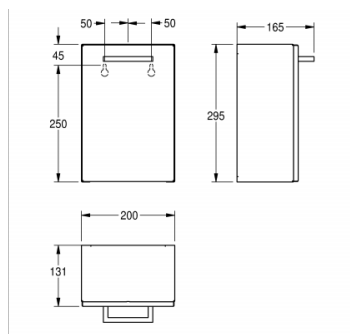

Poubelle pour serviettes hygiéniques et petits déchets pour montage mural, acier au chrome-nickel, finition satinée, épaisseur du matériau 0,8 mm, face avant repliée sur les côtés, capacité d'environ 3,7 litres, réservoir intérieur en plastique amovible, vis en acier inoxydable et chevilles incluses.

DONNÉES TECHNIQUES

colier de serrage	non
volume de remplissage	3.70 litre
poids brut	2.61 kg
couvercle	oui
serrure	pas de serrure
matière	STAINLESS-STEEL
code du matériel	1.4301 Acier Chrome Nickel V2A
épaisseur de matière	0.80 mm
poids net	2.28 kg
profondeur totale	165.00 mm
hauteur totale	295.00 mm
largeur totale	200.00 mm
finition de surface	satin finished
type de fixation	fixation
type de montage	montage mural

PRODUIT COMPARABLE

**POUBELLE POUR
SERVIETTES
HYGIÉNIQUES 3,5 LITRES:
STRX611**

2000057375
