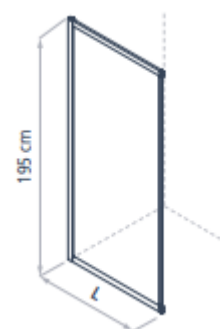

VEGA Vaste Wand

07.2021

Afmetingen en assortiment kunnen worden gewijzigd zonder voorafgaandelijk bericht

|                               |   |
|-------------------------------|---|
| <b>Type douchedeur</b>        | Vaste wand  |
| <b>Materiaal profiel</b>      | Aluminium   |
| <b>Uitvoering profiel</b>     | chrom (PL)  |
| <b>Uitvoering glas</b>        | Helder glas (VT)  |
| <b>Dikte glas</b>             | 6 mm  |
| <b>Hoogte</b>                 | 195 cm  |
| <b>Behandeling glas</b>       | Nee   |
|                               |   |
| <b>Mogelijke opstellingen</b> | Om te combineren met draaideur VEGA of Pendeldeur VEGA    |
| <b>Regelbaarheid</b>          | 2,5 +1 cm   |
|                               |   |
| <b>Omkeerbaar</b>             | ja  |
| <b>Verbredingsprofiel</b>     | Optioneel te verkrijgen                                   |
|                               |   |
| <b>Keuringen</b>              | CE - ISO 9001:2015 – OHSAS 18001:2007 – UNI EN 14428:2005 |
| <b>Garantie</b>               | 2 jaar  |

| ITEM   | OMSCHRIJVING                   | REF ARBLU    | L         |
|--------|--------------------------------|--------------|-----------|
| 227327 | ARBL VEGA ZIJWND 70 TRANS.ZILV | 87670937PLVT | 67,5-71   |
| 227328 | ARBL VEGA ZIJWND 75 TRANS.ZILV | 87670942PLVT | 72,5-76   |
| 227329 | ARBL VEGA ZIJWND 80 TRANS.ZILV | 87670945PLVT | 77,5-81   |
| 227330 | ARBL VEGA ZIJWND 85 TRANS.ZILV | 87670947PLVT | 82,5-86   |
| 227331 | ARBL VEGA ZIJWND 90 TRANS.ZILV | 87670952PLVT | 87,5-91   |
| 227332 | ARBL VEGA ZIJWND 100 TRANS.ZIL | 87670957PLVT | 97,5-101  |
| 227333 | ARBL VEGA ZIJWND 120 TRANS.ZIL | 87670967PLVT | 117,5-121 |
| 227334 | ARBL VEGA ZIJWND 140 TRANS.ZIL | 87670977PLVT | 137,5-141 |