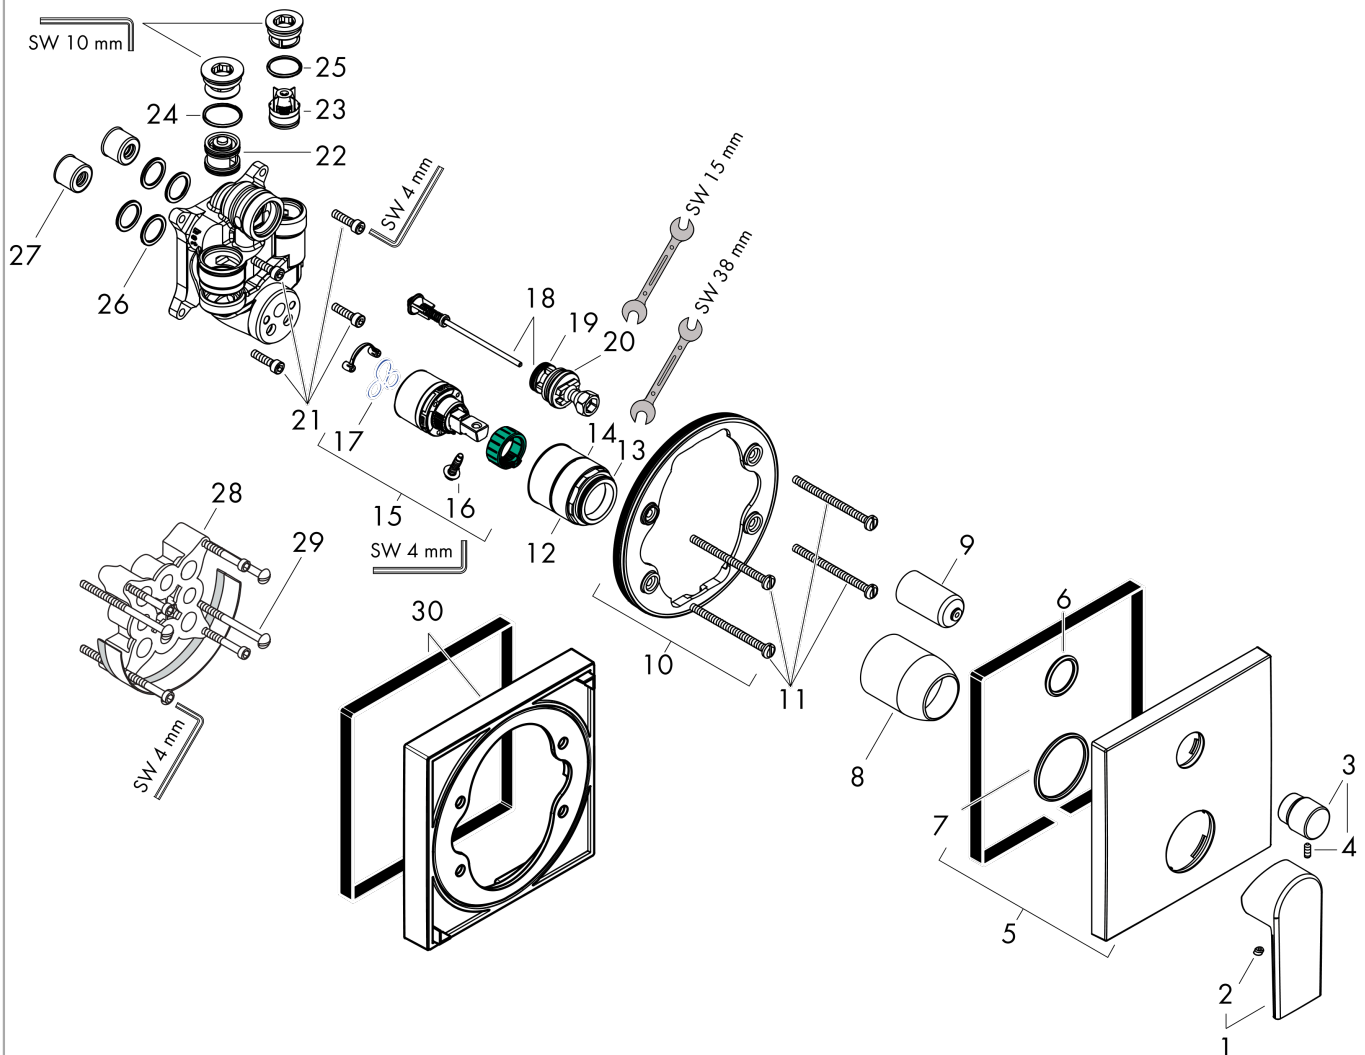

Vernis Shape

ééngreeps badmengkraan inbouw met geïntegreerde zekerheidscombinatie EN1717

Oppervlakte finish: **chrom** Artikelnummer: **71469000**

Beschrijving

- maximale doorstroomhoeveelheid bij 3 bar: 25 l/min
- keramisch kardoes
- temperatuurbegrenzing instelbaar
- omstelling met automatische reset
- inbouwdeel
- wandmontage

Artikeldetails

Vrijblijvende advies
verkoopprijs excl. BTW 165,75 €

Vrijblijvende advies
verkoopprijs incl. BTW 200,56 €

Productfoto

Maattekening

Doorstroomdiagram

Vernis Shape

ééngreeps badmengkraan inbouw met geéintegreerde zekerheidscombinatie EN1717

Oppervlakte finish: **chrom** Artikelnummer: **71469000**

Explosietekening

Bouwjaar: >04/21

Vernis Shape**ééngreeps badmengkraan inbouw met geéintegreerde zekerheidscombinatie EN1717**Oppervlakte finish: **chrom** Artikelnummer: **71469000****Reserveonderdelenlijst**

Bouwjaar: >04/21

Regel	Beschrijving	Artikelnummer	Prijs incl. BTW	VE
1	greep	93719000	-	1
2	greepstop	96338000	-	1
3	trekknop	98795000	-	1
4	inbusschroef M4x10	97667000	-	1
5	rozet 155 / 155 mm	94302000	-	1
6	O-ring 43x3	98418000	-	1
7	O-ring 23x3	98142000	-	1
8	huls	98790000	-	1
9	omstelhuls	98794000	-	1
10	rozetdrager	98793000	-	1
11	drager-schroef-set	96454000	-	1
12	moer	98796000	-	1
13	O-ring 30x1,5	98433000	-	1
14	O-ring 39x1,5	98400000	-	1
15	kardoes compl.	92730000	-	1
16	borgschroef	95140000	-	1
17	dichting	95008000	-	1
18	omstelling compl.	95014000	-	1
19	O-ring 16x2,3	98207000	-	1
20	O-ring 20x2,5	92602000	-	1
21	schroef-set	96525000	-	1
22	beluchter	96753000	-	1
23	terugslagklep	96655000	-	1
24	O-Ring 22x2	98185000	-	1
25	O-ring 19x2	98426000	-	1
26	slagdemper	94073000	-	1
27	O-ring 16x2	98133000	-	1
28	verlengset 25 mm	13595000	-	1
29	drager-schroef-set	97747000	-	1
30	verlengset 22 mm	13593000	-	1
a	Basisset	01800180	-	1
b	montageset	96615000	-	1