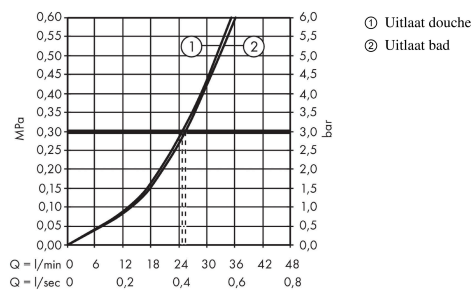

Vernis Shape

ééngreeps badmengkraan inbouw met geïntegreerde zekerheidscombinatie EN1717

Oppervlakte finish: **chrom** Artikelnummer: **71469000**

Beschrijving

- maximale doorstroomhoeveelheid bij 3 bar: 25 l/min
- keramisch kardoes
- temperatuurbegrenzing instelbaar
- omstelling met automatische reset
- inbouwdeel
- wandmontage

Artikeldetails

Vrijblijvende advies
verkoopprijs excl. BTW 165,75 €

Vrijblijvende advies
verkoopprijs incl. BTW 200,56 €

Productfoto

Maattekening

Doorstroomdiagram

Vernis Shape

ééngreeps badmengkraan inbouw met geéintegreerde zekerheidscombinatie EN1717