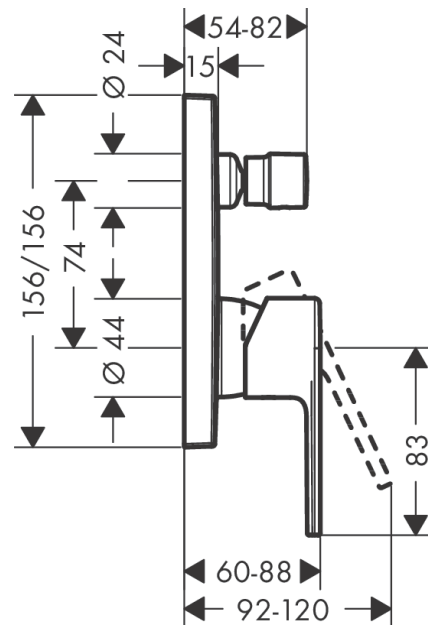

Vernis Shape

ééngreeps badmengkraan inbouw met geïntegreerde zekerheidscombinatie EN1717

Oppervlakte finish: **chrom** Artikelnummer: **71469000**

Beschrijving

- maximale doorstroomhoeveelheid bij 3 bar: 25 l/min
- keramisch kardoes
- temperatuurbegrenzing instelbaar
- omstelling met automatische reset
- inbouwdeel
- wandmontage

Artikeldetails

Vrijblijvende advies
verkoopprijs excl. BTW 165,75 €

Vrijblijvende advies
verkoopprijs incl. BTW 200,56 €

Productfoto

Maattekening

Doorstroomdiagram

Vernis Shape

ééngreeps badmengkraan inbouw met geéintegreerde zekerheidscombinatie EN1717

Oppervlakte finish: **chrom** Artikelnummer: **71469000**

Explosietekening

Bouwjaar: >04/21

Vernis Shape**ééngreeps badmengkraan inbouw met geéintegreerde zekerheidscombinatie EN1717**Oppervlakte finish: **chrom** Artikelnummer: **71469000****Reserveonderdelenlijst**

Bouwjaar: >04/21

Regel	Beschrijving	Artikelnummer	Prijs incl. BTW	VE
1	greep	93719000	-	1
2	greepstop	96338000	-	1
3	trekknop	98795000	-	1
4	inbusschroef M4x10	97667000	-	1
5	rozet 155 / 155 mm	94302000	-	1
6	O-ring 43x3	98418000	-	1
7	O-ring 23x3	98142000	-	1
8	huls	98790000	-	1
9	omstelhuls	98794000	-	1
10	rozetdrager	98793000	-	1
11	drager-schroef-set	96454000	-	1
12	moer	98796000	-	1
13	O-ring 30x1,5	98433000	-	1
14	O-ring 39x1,5	98400000	-	1
15	kardoes compl.	92730000	-	1
16	borgschroef	95140000	-	1
17	dichting	95008000	-	1
18	omstelling compl.	95014000	-	1
19	O-ring 16x2,3	98207000	-	1
20	O-ring 20x2,5	92602000	-	1
21	schroef-set	96525000	-	1
22	beluchter	96753000	-	1
23	terugslagklep	96655000	-	1
24	O-Ring 22x2	98185000	-	1
25	O-ring 19x2	98426000	-	1
26	slagdemper	94073000	-	1
27	O-ring 16x2	98133000	-	1
28	verlengset 25 mm	13595000	-	1
29	drager-schroef-set	97747000	-	1
30	verlengset 22 mm	13593000	-	1
a	Basisset	01800180	-	1
b	montageset	96615000	-	1