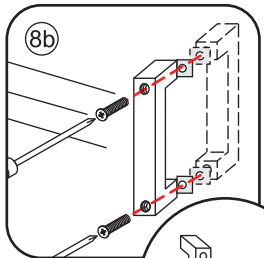

# 5

Φ 3mm

X2

4x16

**Voorzie alleen de  
buitenzijde van de  
cabine van siliconenkit.**

24 uur