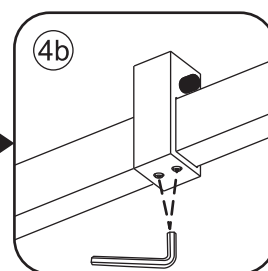

# 5

Φ 3mm

X2

4x16

**Voorzie alleen de  
buitenzijde van de  
cabine van siliconenkit.**

24 uur