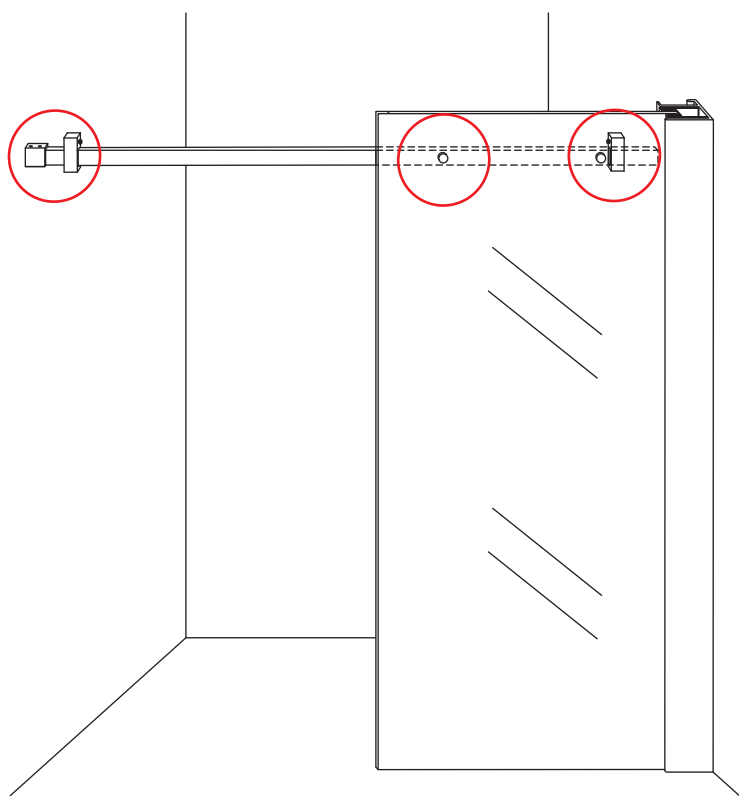

## INSTALLATIE VOORSCHRIFT

DOUCHEDEUR IN NIS mat -black

1200(1180-1200)x2000mm

Zonder NANO

NANO

beide zijden NANO behandeld

beide zijden NANO behandeld

beide zijden NANO behandeld

# 5

Φ 3mm

X2

4x16

**Voorzie alleen de  
buitenzijde van de  
cabine van siliconenkit.**

24 uur