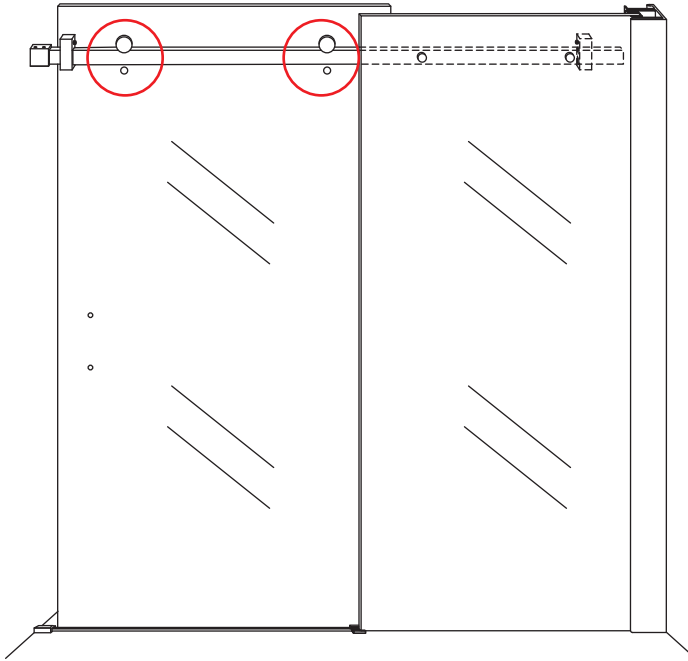

## INSTALLATIE VOORSCHRIFT

DOUCHEDEUR IN NIS mat -black

1200(1180-1200)x2000mm

Zonder NANO

NANO

beide zijden NANO behandeld

beide zijden NANO behandeld

beide zijden NANO behandeld

# 5

Φ 3mm

X2

4x16

**Voorzie alleen de  
buitenzijde van de  
cabine van siliconenkit.**

24 uur