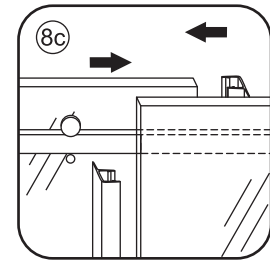

# 5

Φ 3mm

X2

4x16

**Voorzie alleen de  
buitenzijde van de  
cabine van siliconenkit.**

24 uur