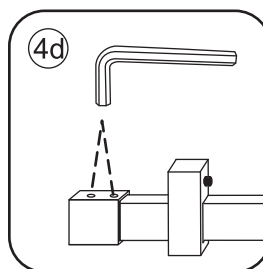

# 5

Φ 3mm

X2

4x16

**Voorzie alleen de  
buitenzijde van de  
cabine van siliconenkit.**

24 uur