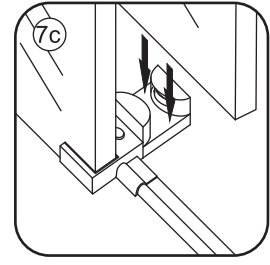

# 3

 Verwijder de zwarte hoekbeschermers pas als de cabine helemaal is geïnstalleerd!

# 5

Φ 3mm

X2

4x16

**Voorzie alleen de  
buitenzijde van de  
cabine van siliconenkit.**

24 uur