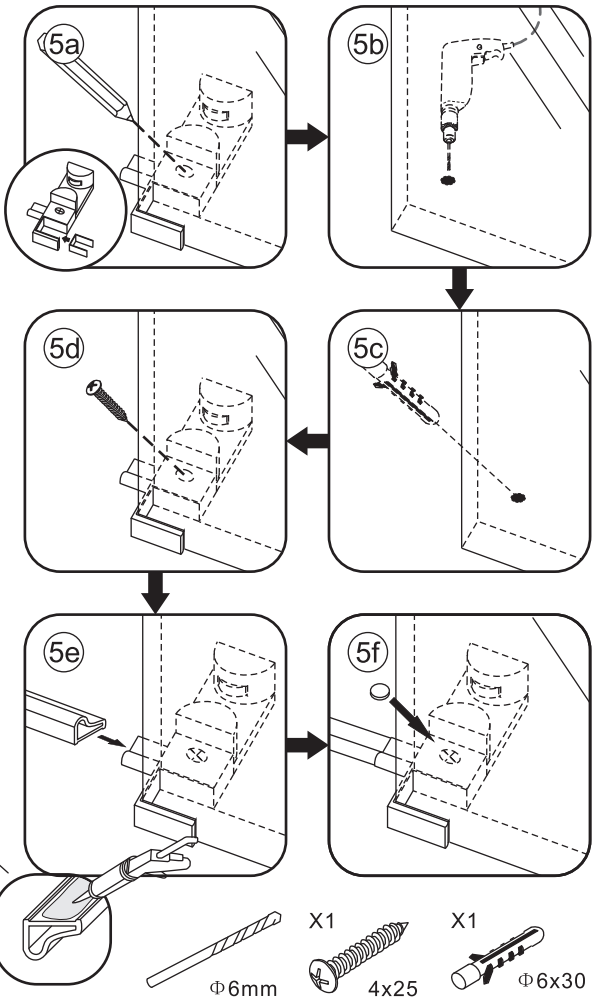

# 3

 Verwijder de zwarte hoekbeschermers pas als de cabine helemaal is geïnstalleerd!

# 5

Φ 3mm

X2

4x16

**Voorzie alleen de  
buitenzijde van de  
cabine van siliconenkit.**

24 uur