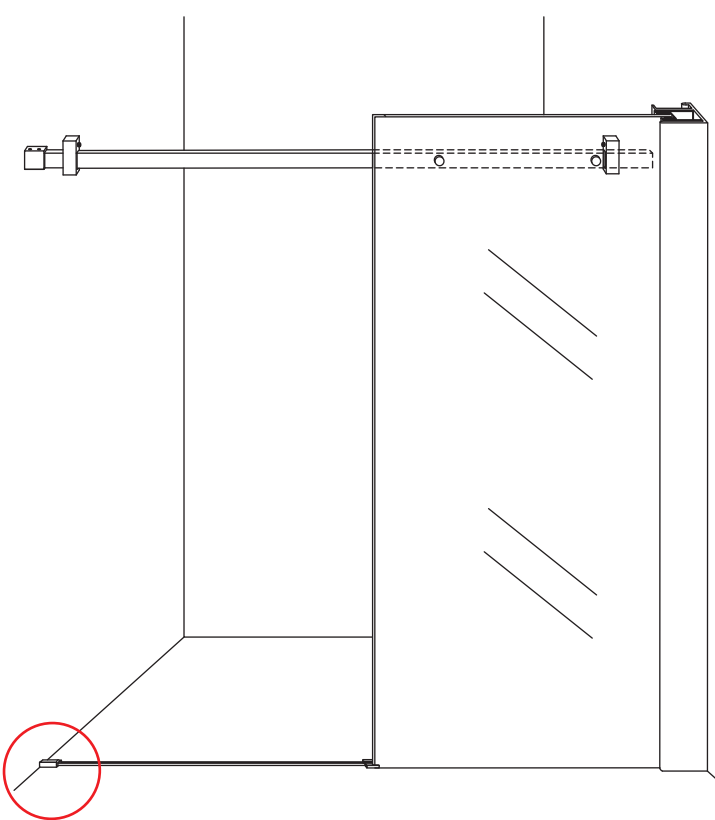

## INSTALLATIE VOORSCHRIFT

DOUCHEDEUR IN NIS mat -black

1200(1180-1200)x2000mm

Zonder NANO

NANO

beide zijden NANO behandeld

beide zijden NANO behandeld

beide zijden NANO behandeld

# 5

Φ 3mm

X2

4x16

**Voorzie alleen de  
buitenzijde van de  
cabine van siliconenkit.**

24 uur