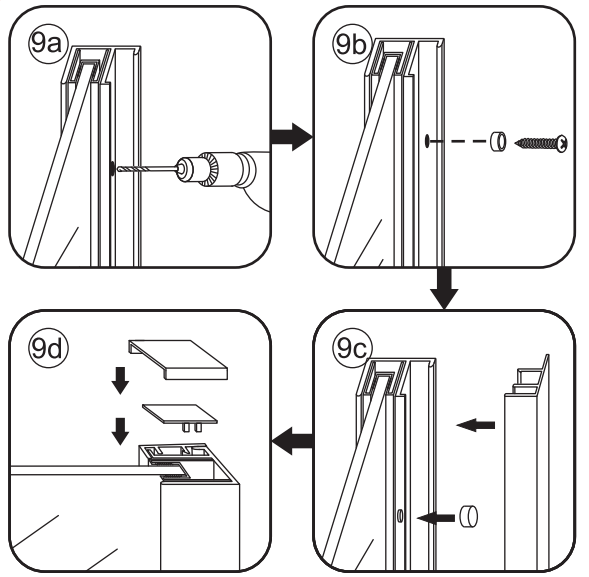

# 3

 Verwijder de zwarte hoekbeschermers pas als de cabine helemaal is geïnstalleerd!

# 5

Φ 3mm

X2

4x16

**Voorzie alleen de  
buitenzijde van de  
cabine van siliconenkit.**

24 uur