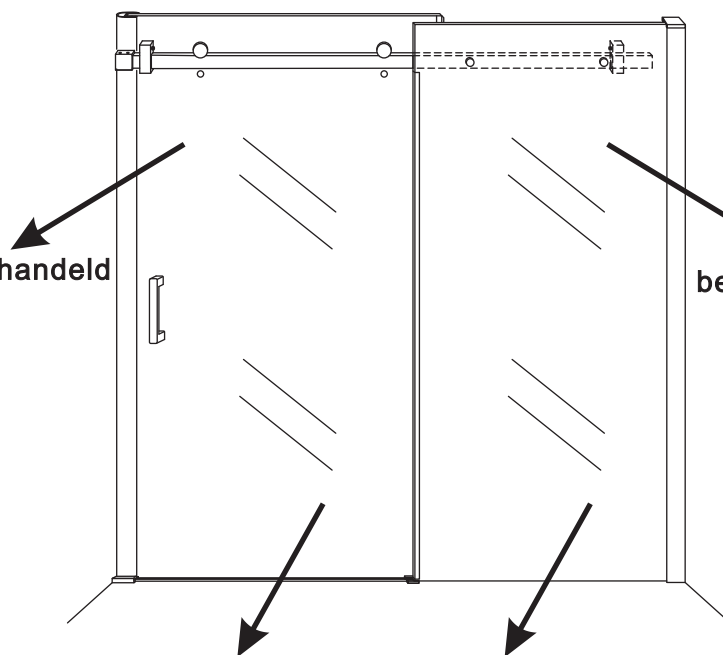

## INSTALLATIE VOORSCHRIFT

DOUCHEDEUR IN NIS mat -black

1200(1180-1200)x2000mm

Zonder NANO

NANO

beide zijden NANO behandeld

beide zijden NANO behandeld

beide zijden NANO behandeld

# 5

Φ 3mm

X2

4x16

**Voorzie alleen de  
buitenzijde van de  
cabine van siliconenkit.**

24 uur