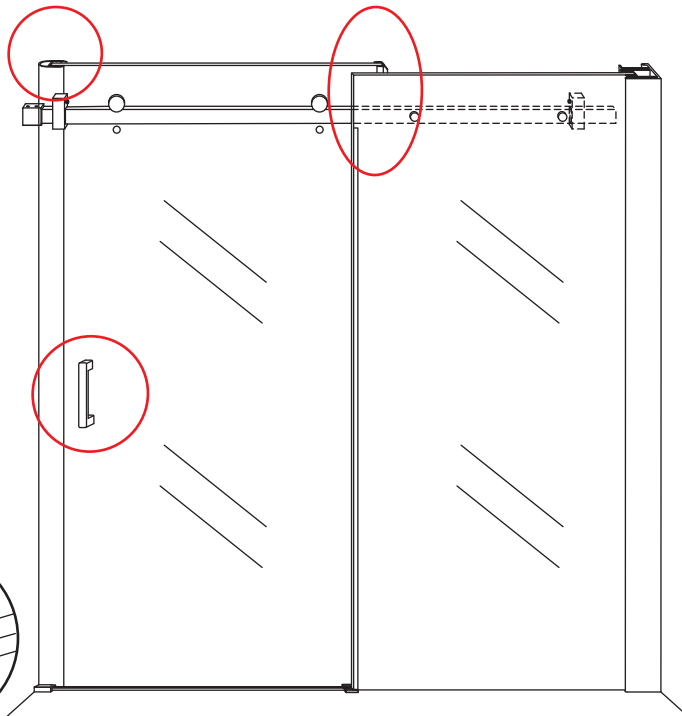

## INSTALLATIE VOORSCHRIFT

DOUCHEDEUR IN NIS mat -black

1200(1180-1200)x2000mm

Zonder NANO

NANO

beide zijden NANO behandeld

beide zijden NANO behandeld

beide zijden NANO behandeld

# 5

Φ 3mm

X2

4x16

**Voorzie alleen de  
buitenzijde van de  
cabine van siliconenkit.**

24 uur