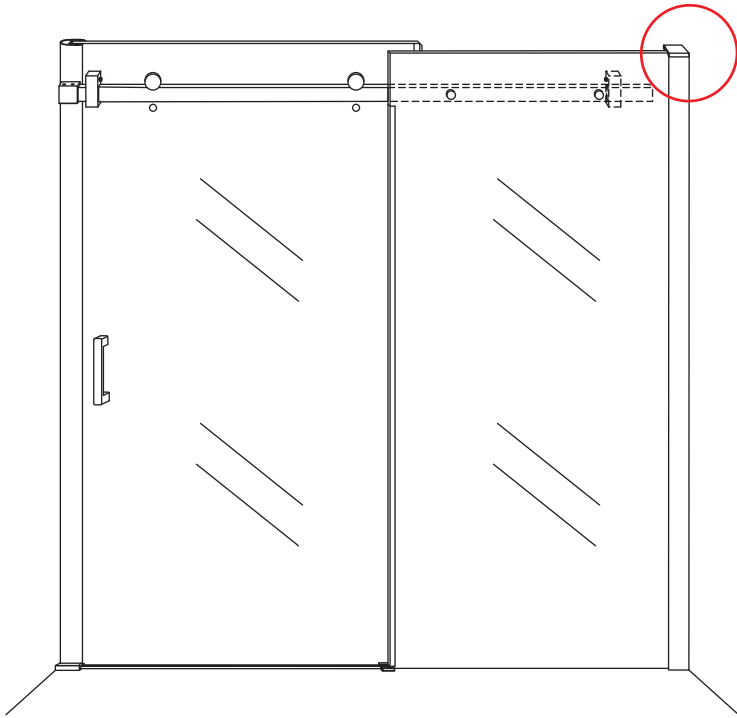

## INSTALLATIE VOORSCHRIFT

DOUCHEDEUR IN NIS mat -black

1200(1180-1200)x2000mm

Zonder NANO

NANO

beide zijden NANO behandeld

beide zijden NANO behandeld

beide zijden NANO behandeld

# 5

Φ 3mm

X2

4x16

**Voorzie alleen de  
buitenzijde van de  
cabine van siliconenkit.**

24 uur