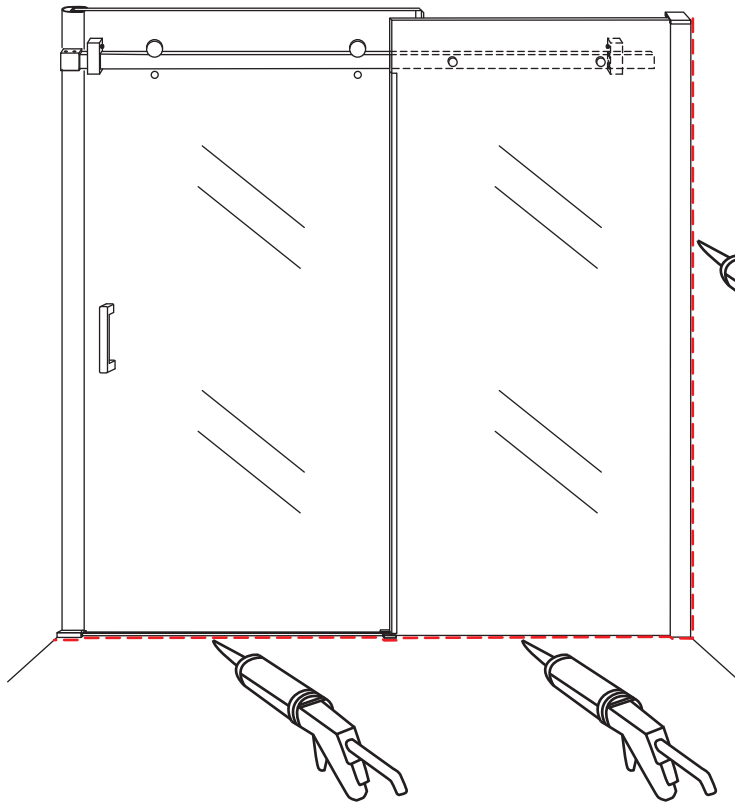

# 5

Φ 3mm

X2

4x16

**Voorzie alleen de  
buitenzijde van de  
cabine van siliconenkit.**

24 uur