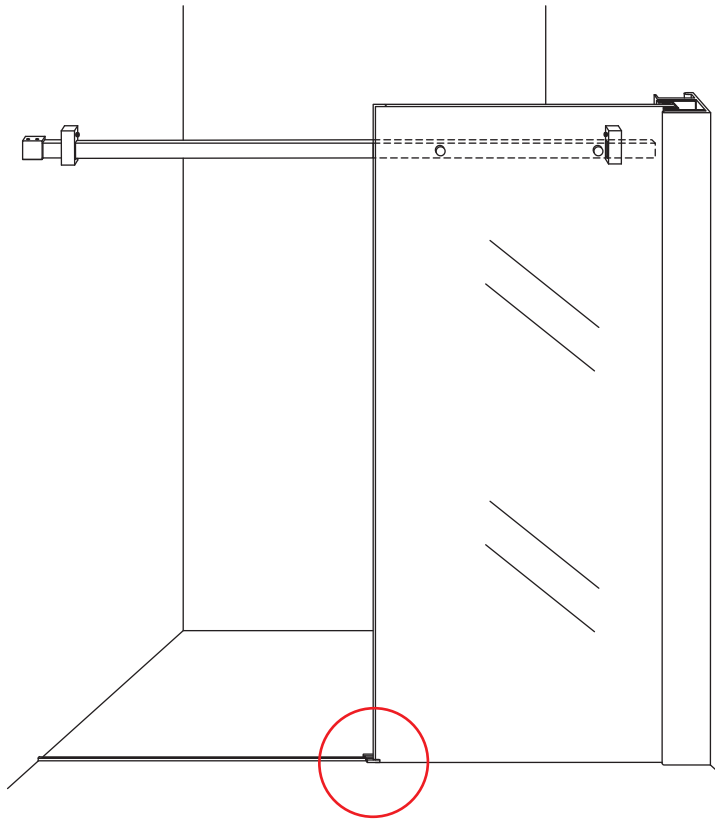

## INSTALLATIE VOORSCHRIFT

DOUCHEDEUR IN NIS mat -black

1200(1180-1200)x2000mm

Zonder NANO

NANO

beide zijden NANO behandeld

beide zijden NANO behandeld

beide zijden NANO behandeld

# 5

Φ 3mm

X2

4x16

**Voorzie alleen de  
buitenzijde van de  
cabine van siliconenkit.**

24 uur