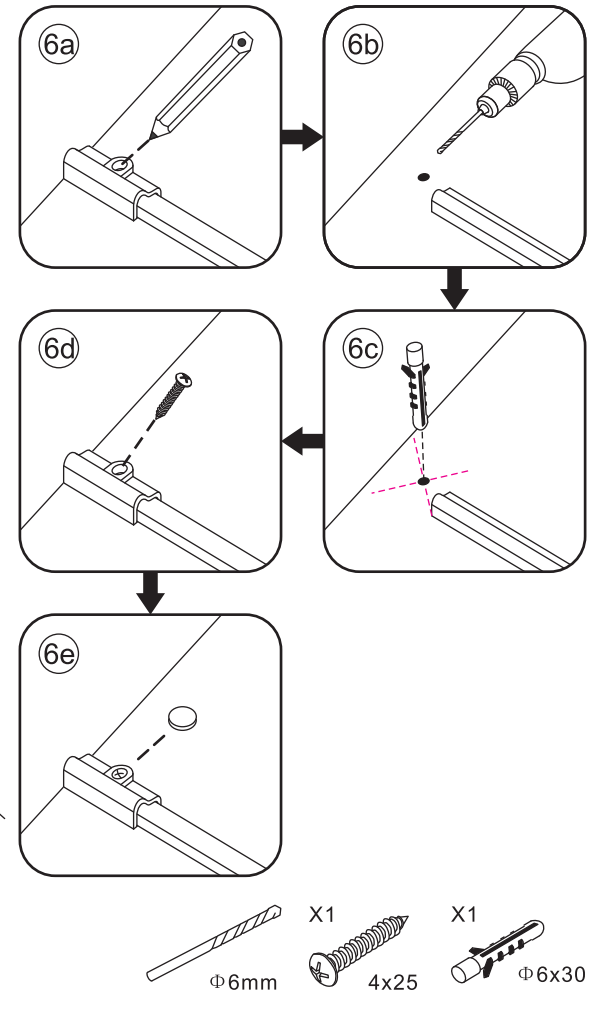

# 5

Φ 3mm

X2

4x16

**Voorzie alleen de  
buitenzijde van de  
cabine van siliconenkit.**

24 uur