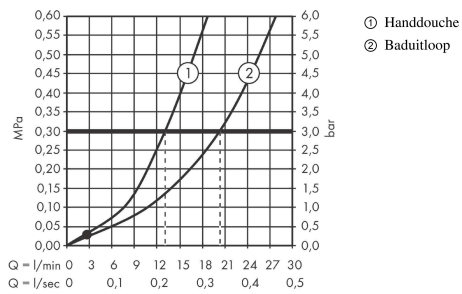

AXOR MyEdition
ééngreeps badmengkraan vloergemonteerd
Oppervlakte finish: **chrom/zwart glas**   Artikelnummer: **47440600**

Doorstroomdiagram