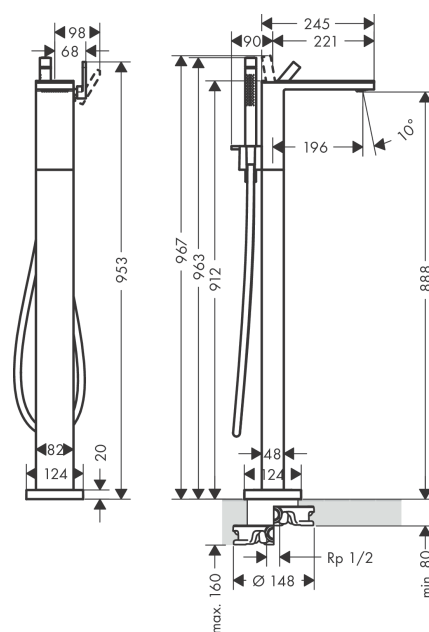

AXOR MyEdition

ééngreeps badmengkraan vloergemonteerd

Oppervlakte finish: **chrom/zwart glas** Artikelnummer: **47440600**

- voorsprong uitloop 196 mm
- glasplaat van veiligheidsglas
- straalsoort mengkraan: normale straal
- straalsoort handdouche: Rain, Mono
- maximale doorstroomhoeveelheid bij 3 bar: 20 l/min
- keramisch kardoes
- temperatuurbegrenzing instelbaar
- omstelling met automatische reset
- inbouwdeel
- opbouwmontage

Artikeldetails

Vrijblijvende advies verkoopprijs excl. BTW	2.815,20 €
Vrijblijvende advies verkoopprijs incl. BTW	3.406,39 €

Technologie

Productfoto

Maattekening

AXOR MyEdition
ééngreeps badmengkraan vloergemonteerd
 Oppervlakte finish: **chrom/zwart glas** Artikelnummer: **47440600**

Doorstroomdiagram

AXOR MyEdition
ééngreeps badmengkraan vloergemonteerd
 Oppervlakte finish: **chrom/zwart glas** Artikelnummer: **47440600**

Explosietekening

Bouwjaar: >10/18

AXOR MyEdition
ééngreeps badmengkraan vloergemonteerd
 Oppervlakte finish: **chromium/zwart glas** Artikelnummer: **47440600**

Reserveonderdelenlijst

Bouwjaar: >10/18

Regel		Artikelnummer	Prijs incl. BTW	VE
1	afdekkap	47901600	-	1
2	straalschijf	93376000	-	1
3	O-ring 13x1,5	98475000	-	1
4	zeefdichting	93378000	-	1
5	greep	93361000	-	1
6	O-ring 35x1,5	92114000	-	1
7	moer	93363000	-	1
8	kardoes compl.	93185000	-	1
9	dichting	95008000	-	1
10	trekknop	93362000	-	1
11	Handdouche	28532000	-	1
12	zeefdichting	94246000	-	1
13	doucheslang 1,25 m	28282000	-	1
14	dichting	98058000	-	1
15	terugslagklep	97980000	-	1
16	omstelling	97978000	-	1
17	cilinderkopschroef M6x16	92857000	-	1
18	O-ring 9x1,5	98117000	-	1
19	cilinderkopschroef M10x35	97670000	-	1
20	O-ring 44x2,5	98162000	-	1
21	O-ring 29x3	98371000	-	1
22	O-ring 7x2	98419000	-	1
23	verlengset 60 mm	97686000	-	1
a	Basisset	10452180	-	1