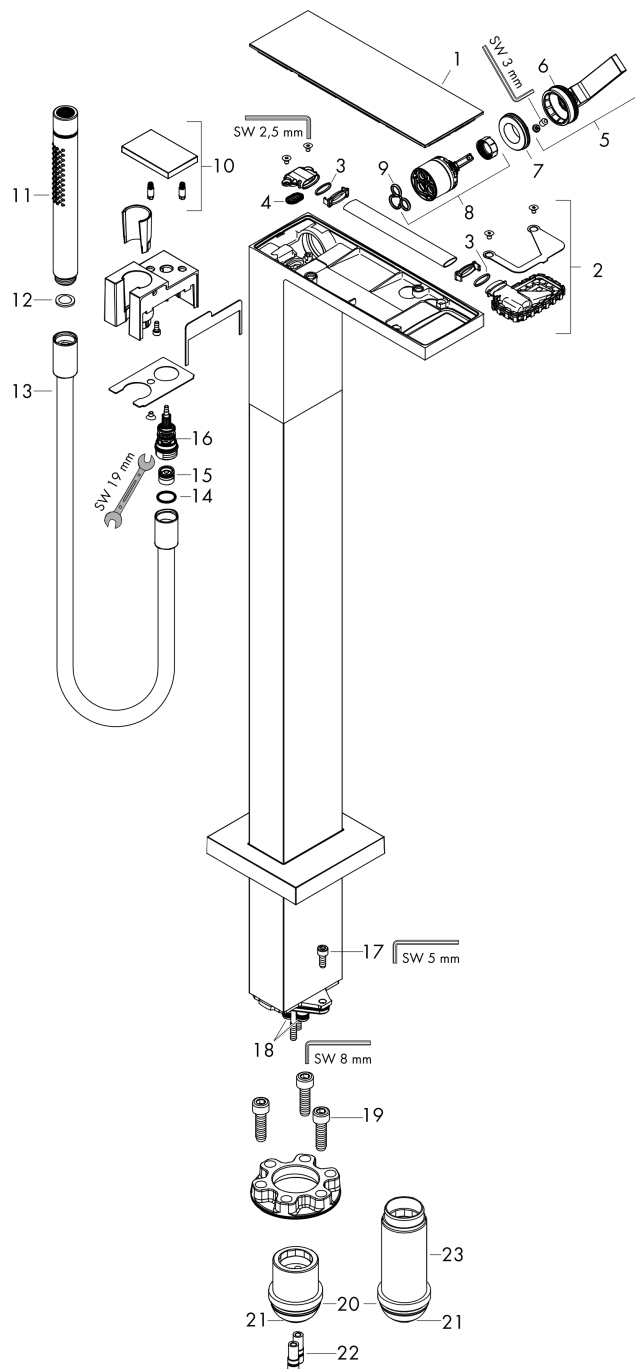

AXOR MyEdition
ééngreeps badmengkraan vloergemonteerd
Oppervlakte finish: **chrom/zwart glas**   Artikelnummer: **47440600**

Explosietekening

Bouwjaar: >10/18

AXOR MyEdition
ééngreeps badmengkraan vloergemonteerd
Oppervlakte finish: **chromium/zwart glas**   Artikelnummer: **47440600**

Reserveonderdelenlijst

Bouwjaar: >10/18

Regel		Artikelnummer	Prijs incl. BTW	VE
1	afdekkap	47901600	-	1
2	straalschijf	93376000	-	1
3	O-ring 13x1,5	98475000	-	1
4	zeefdichting	93378000	-	1
5	greep	93361000	-	1
6	O-ring 35x1,5	92114000	-	1
7	moer	93363000	-	1
8	kardoes compl.	93185000	-	1
9	dichting	95008000	-	1
10	trekknop	93362000	-	1
11	Handdouche	28532000	-	1
12	zeefdichting	94246000	-	1
13	doucheslang 1,25 m	28282000	-	1
14	dichting	98058000	-	1
15	terugslagklep	97980000	-	1
16	omstelling	97978000	-	1
17	cilinderkopschroef M6x16	92857000	-	1
18	O-ring 9x1,5	98117000	-	1
19	cilinderkopschroef M10x35	97670000	-	1
20	O-ring 44x2,5	98162000	-	1
21	O-ring 29x3	98371000	-	1
22	O-ring 7x2	98419000	-	1
23	verlengset 60 mm	97686000	-	1
a	Basisset	10452180	-	1