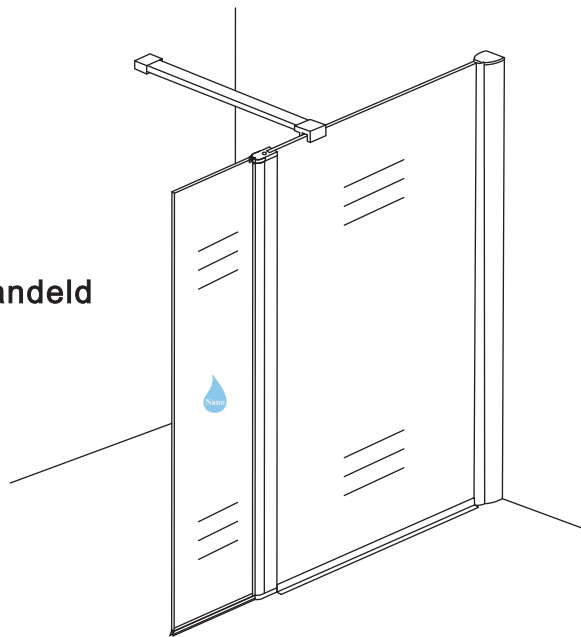

# INSTALLATIE VOORSCHRIFT

draaibare zijwand voor inloopdouche met NANO behandeld glas

300x2000mm

Zonder NANO

NANO

beide zijden NANO behandeld

beide zijden NANO behandeld

**NANO garantie: 2 jaar bij normaal gebruik**

# 3

X1  
4x30

X1  
4x30