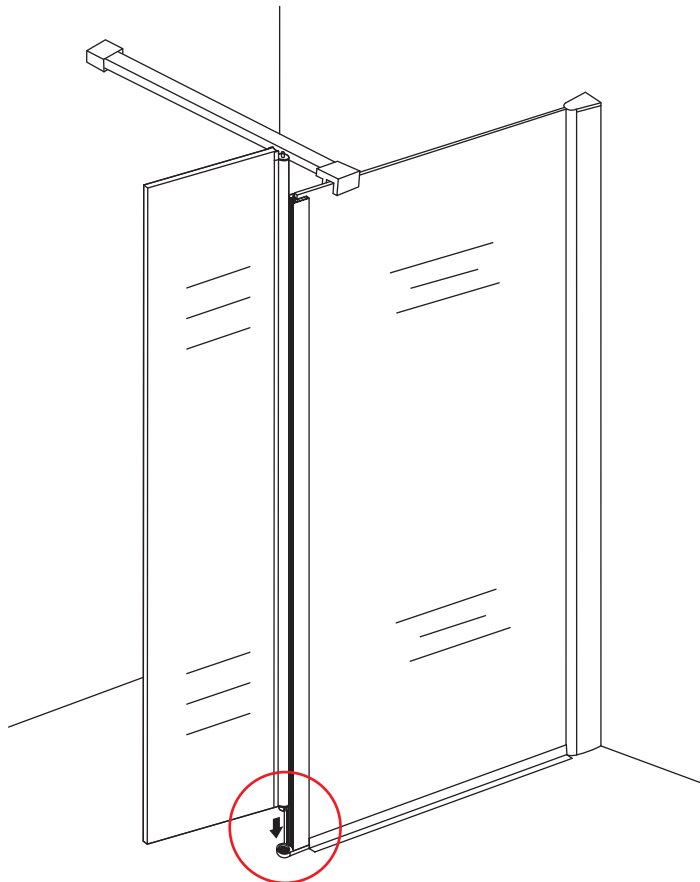

# INSTALLATIE VOORSCHRIFT

draaibare zijwand voor inloopdouche met NANO behandeld glas

300x2000mm

Zonder NANO

NANO

beide zijden NANO behandeld

beide zijden NANO behandeld

**NANO garantie: 2 jaar bij normaal gebruik**

# 3

X1  
4x30

X1  
4x30