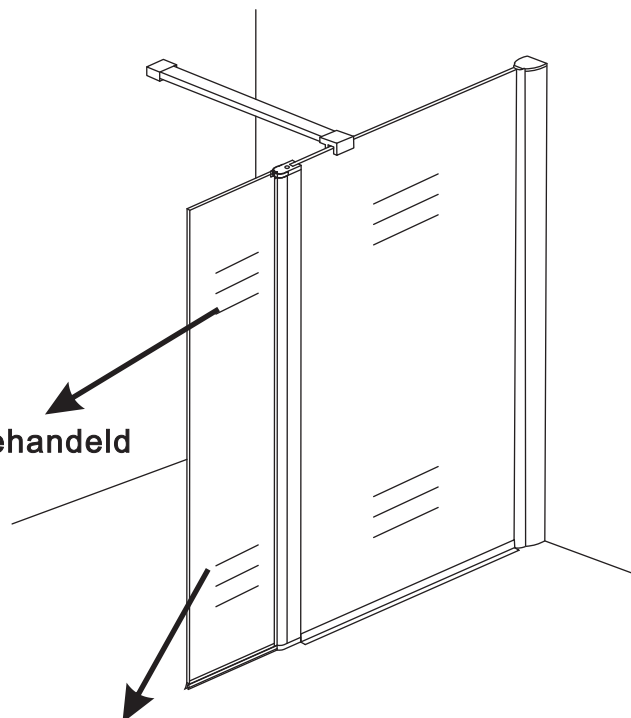

# INSTALLATIE VOORSCHRIFT

draaibare zijwand voor inloopdouche met NANO behandeld glas

300x2000mm

Zonder NANO

NANO

beide zijden NANO behandeld

beide zijden NANO behandeld

**NANO garantie: 2 jaar bij normaal gebruik**

# 3

X1  
4x30

X1  
4x30