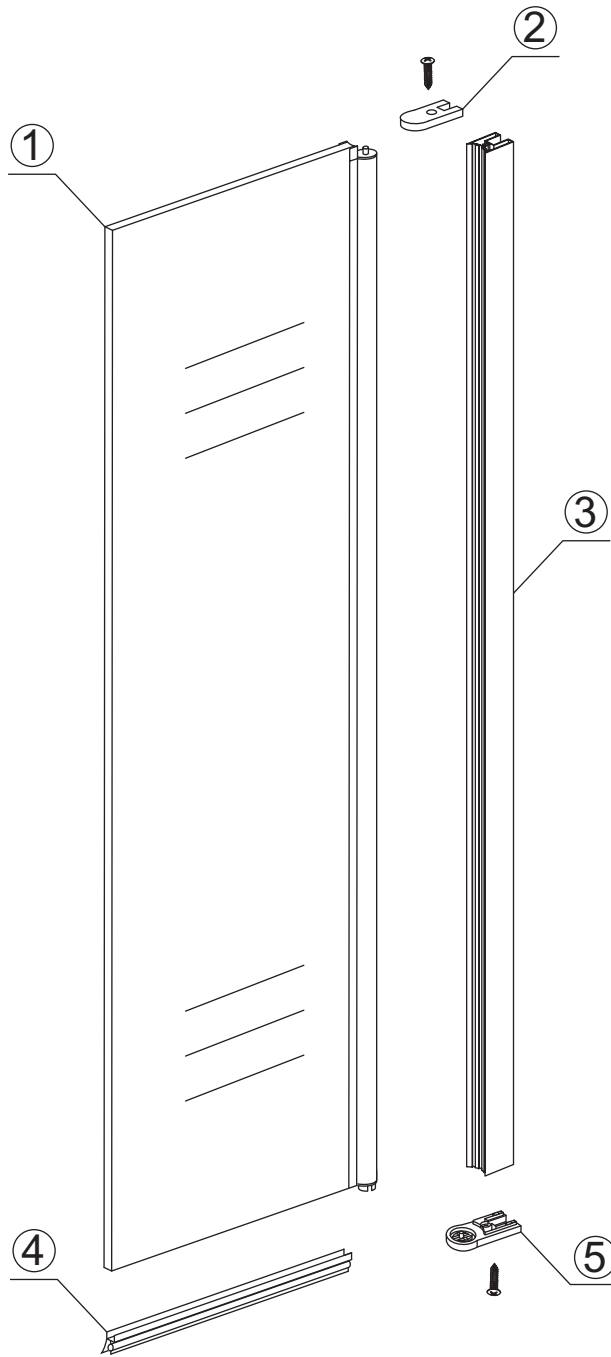

# INSTALLATIE VOORSCHRIFT

draaibare zijwand voor inloopdouche met NANO behandeld glas

300x2000mm

Zonder NANO

NANO

beide zijden NANO behandeld

beide zijden NANO behandeld

**NANO garantie: 2 jaar bij normaal gebruik**

# 3

X1  
4x30

X1  
4x30