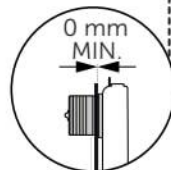

OLEAS

M2

Installation - Installazione - Installation - Montage - Instalación - Montering - Монтаж
Montáž - Paigaldamine - Εγκατάσταση - Beszerelés - Montavimas - Montāža - Instalare
Инсталација - Montaž - Установка - Montaža - Montáž - Montaj - Інсталяція

(dimensions in millimeters)

WC FRAME/CISTERN 150

WC FRAME / CISTERN 80

WC FRAME / CISTERN 120