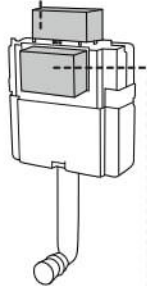

OLEAS

M2

Installation - Installazione - Installation - Montage - Instalación - Montering - Монтаж
Montáž - Paigaldamine - Εγκατάσταση - Beszerelés - Montavimas - Montāža - Instalare
Инсталација - Montaž - Установка - Montaža - Montáž - Montaj - Інсталяція

(dimensions in millimeters)

WC FRAME/CISTERN 150

WC FRAME / CISTERN 80

WC FRAME / CISTERN 120