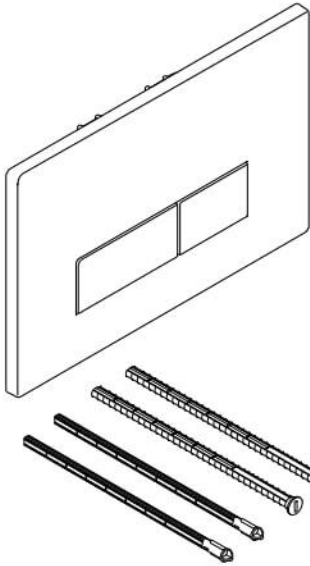

OLEAS

M2

Installation - Installazione - Installation - Montage - Instalación - Montering - Монтаж
Montáž - Paigaldamine - Εγκατάσταση - Beszerelés - Montavimas - Montāža - Instalare
Инсталација - Montaž - Установка - Montaža - Montáž - Montaj - Інсталяція

(dimensions in millimeters)

WC FRAME/CISTERN 150

WC FRAME / CISTERN 80

WC FRAME / CISTERN 120