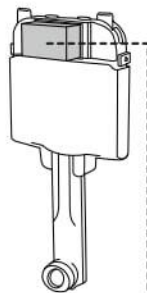

OLEAS

M2

Installation - Installazione - Installation - Montage - Instalación - Montering - Монтаж
Montáž - Paigaldamine - Εγκατάσταση - Beszerelés - Montavimas - Montāža - Instalare
Инсталација - Montaž - Установка - Montaža - Montáž - Montaj - Інсталяція

(dimensions in millimeters)

WC FRAME/CISTERN 150

WC FRAME / CISTERN 80

WC FRAME / CISTERN 120