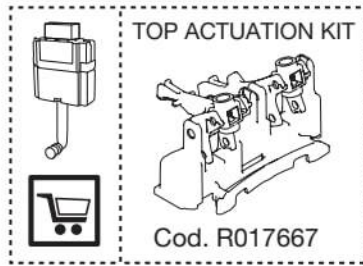

OLEAS

M2

Installation - Installazione - Installation - Montage - Instalación - Montering - Монтаж
Montáž - Paigaldamine - Εγκατάσταση - Beszerelés - Montavimas - Montāža - Instalare
Инсталација - Montaž - Установка - Montaža - Montáž - Montaj - Інсталяція

(dimensions in millimeters)

WC FRAME/CISTERN 150

WC FRAME / CISTERN 80

WC FRAME / CISTERN 120