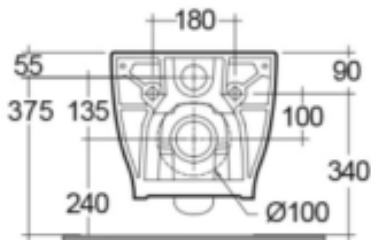

CASCATA – CUVETTE SUSPENDUE – SANS BRIDE

SKU 050572

DIMENSIONS:

Profondeur: 560 mm

Largeur: 360 mm

Type cuvette	Cuvette suspendue – sans bride
Matière	Porcelaine
Couleur	Blanc
Fixations	Fixation cachée 56 cm
Évacuation	Sortie H
Abattant	Non
Certificats	Oui
Poids net	29 kg
Garantie	5 ans
Extra	Combiner avec abattant (sku 093588)