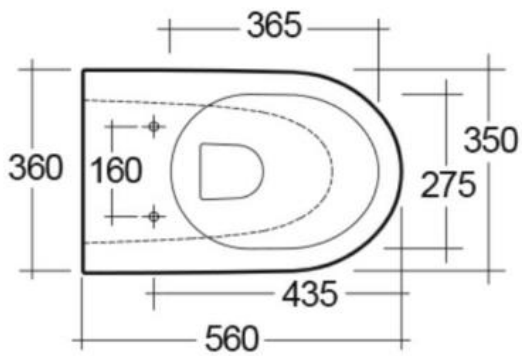

CASCATA – CUVETTE SUSPENDUE – SANS BRIDE

SKU 050572

DIMENSIONS:

Profondeur: 560 mm

Largeur: 360 mm

Type cuvette	Cuvette suspendue – sans bride
Matière	Porcelaine
Couleur	Blanc
Fixations	Fixation cachée 56 cm
Évacuation	Sortie H
Abattant	Non
Certificats	Oui
Poids net	29 kg
Garantie	5 ans
Extra	Combiner avec abattant (sku 093588)