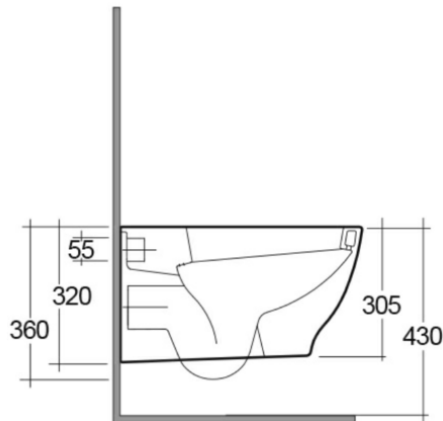

CASCATA – CUVETTE SUSPENDUE – SANS BRIDE

SKU 050572

DIMENSIONS:

Profondeur: 560 mm

Largeur: 360 mm

Type cuvette	Cuvette suspendue – sans bride
Matière	Porcelaine
Couleur	Blanc
Fixations	Fixation cachée 56 cm
Évacuation	Sortie H
Abattant	Non
Certificats	Oui
Poids net	29 kg
Garantie	5 ans
Extra	Combiner avec abattant (sku 093588)