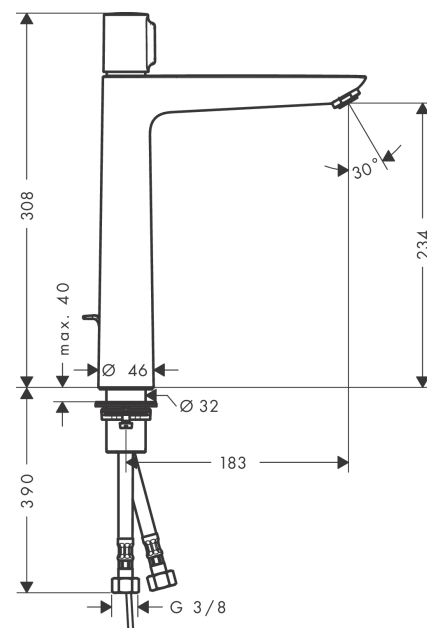

#### Beschrijving

- ComfortZone 240
- voorsprong uitloop 183 mm
- uitloophoogte: 234 mm
- greepvariant: met cilinder greep
- vaste uitloop
- straalsoort: normale straal
- maximale doorstroomhoeveelheid bij 3 bar: 5 l/min
- Select kardoes met temperatuurregeling
- pop-up afvoergarnituur G 1¼
- materiaal afvoergarnituur: Metaal
- EU taxonomie: max 6l/min - substantiële bijdrage (SC) mogelijk

#### Maattekening