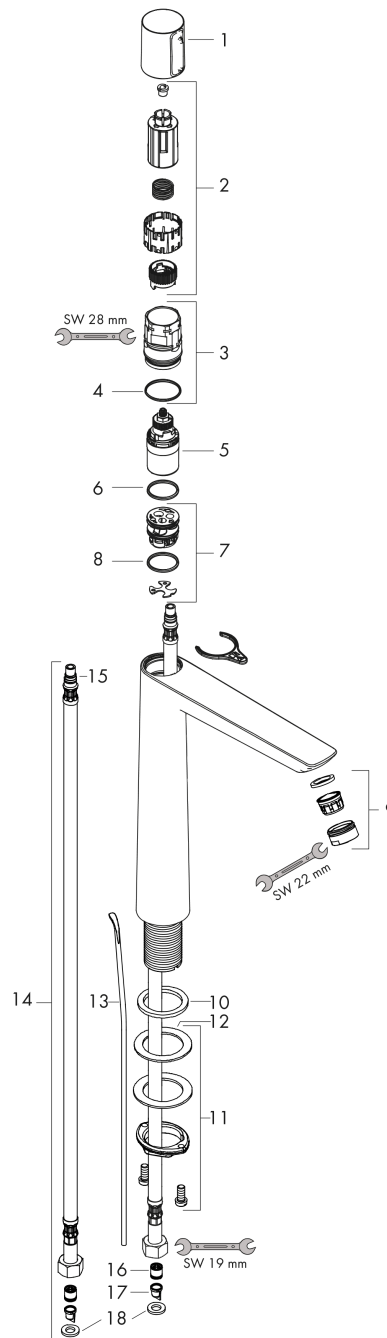

#### Beschrijving

- ComfortZone 240
- voorsprong uitloop 183 mm
- uitloophoogte: 234 mm
- greepvariant: met cilinder greep
- vaste uitloop
- straalsoort: normale straal
- maximale doorstroomhoeveelheid bij 3 bar: 5 l/min
- Select kardoes met temperatuurregeling
- pop-up afvoergarnituur G 1¼
- materiaal afvoergarnituur: Metaal
- EU taxonomie: max 6l/min - substantiële bijdrage (SC) mogelijk

#### Maattekening

#### Doorstroomdiagram

**Talis Select E**  
**ééngreeps wastafelmengkraan 240 met trekwaste**  
 Oppervlakte finish: **chrom**    Artikelnummer: **71752000**

**Explosietekening**

Bouwjaar: >05/18

**Talis Select E****ééngreeps wastafelmengkraan 240 met trekwaste**Oppervlakte finish: **chrom** Artikelnummer: **71752000****Reserveonderdelenlijst**

Bouwjaar: &gt;05/18

<b>Regel</b>	<b>Beschrijving</b>	<b>Artikelnummer</b>	<b>Prijs incl. BTW</b>	<b>VE</b>
1	greep	92525000	-	1
2	greepadapter	92526000	-	1
3	moer	92528000	-	1
4	O-ring 27x1,5	92527000	-	1
5	kardoes compl.	92529000	-	1
6	O-Ring 28x2	98194000	-	1
7	kardoesadapter	98866000	-	1
8	O-ring 23x2	98398000	-	1
9	perlator M24x1 (5 l/min)	13185000	-	1
10	vlakdichting	98749000	-	1
12	schachtbevestigingsset compl. (Ø 32)	13961000	-	1
11	stelring	97548000	-	1
13	trekstang	96657000	-	1
14	aansluitslang 600 mm M8x0,75 G3/8	95664000	-	1
15	O-ring 7x1,5	98422000	-	1
16	terugslagklep DW 10	96456000	-	1
17	zeef	92532000	-	1
18	dichtingsset	92533000	-	1
a	afvoergarnituur	94139000	-	1
b	schachtverlenging	13898000	-	1