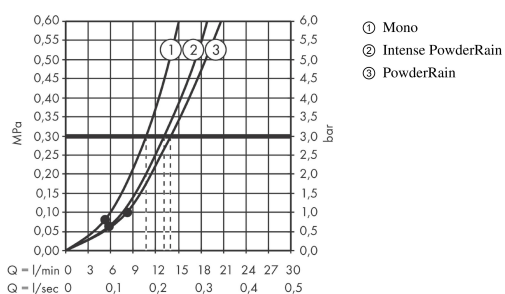

Rainfinity

Douche à main 130 3jet

Surfaces: **Chrome** N° Art.: **26864000**

Description

Caractéristiques

- dimension du diffuseur: 130 mm
- changement de jet via le bouton Select
- type de jet: PowderRain, Intense PowderRain, MonoRain
- débit à 3 bars: 14 l/min.
- avec alimentation d'eau interne
- filtre nettoyable
- raccordement G ½
- approprié aux chauffe-eau instantanés

Technologie

Prix du design

Photo du produit

Plan coté

Schéma d'écoulement

Les valeurs de consommation ont été mesurées dans la pratique, avec les robinetteries correspondantes (thermostat/mélangeur/vanne sous crêpi)