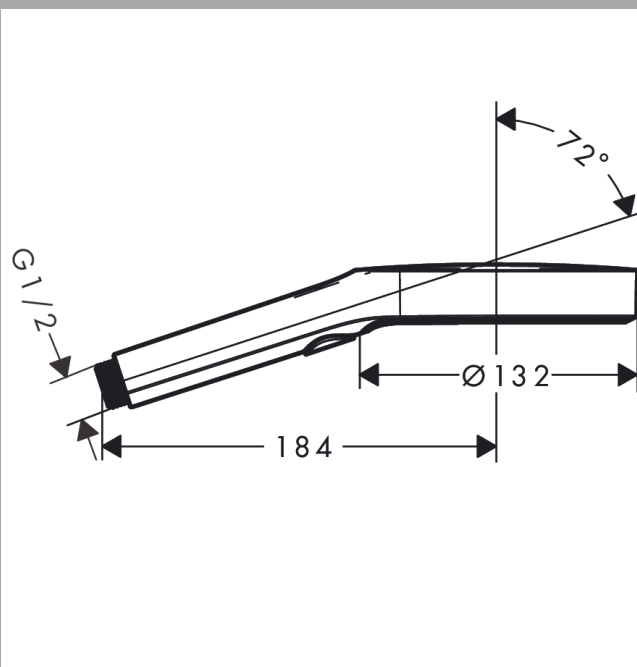

Rainfinity

Douche à main 130 3jet

Surfaces: **Chrome** N° Art.: **26864000**

Description

Caractéristiques

- dimension du diffuseur: 130 mm
- changement de jet via le bouton Select
- type de jet: PowderRain, Intense PowderRain, MonoRain
- débit à 3 bars: 14 l/min.
- avec alimentation d'eau interne
- filtre nettoyable
- raccordement G ½
- approprié aux chauffe-eau instantanés

Technologie

Prix du design

Photo du produit

Plan coté

Schéma d'écoulement

Les valeurs de consommation ont été mesurées dans la pratique, avec les robinetteries correspondantes (thermostat/mélangeur/vanne sous crêpi)