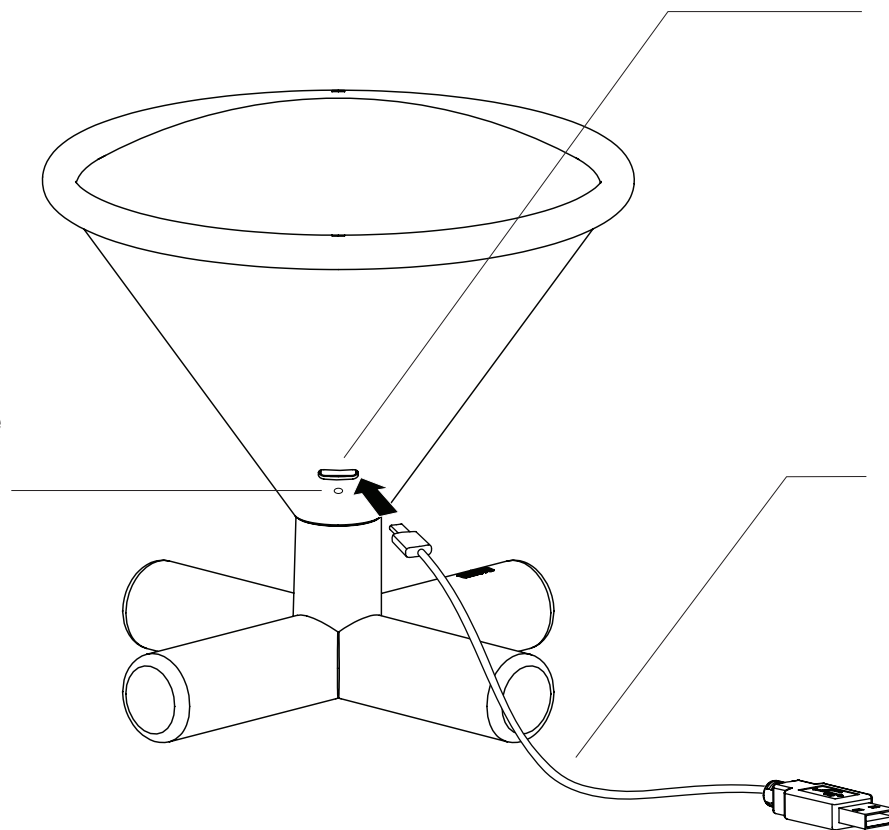

CONO

Portable Smart Lamp Quick Start Guide
Mode d'emploi de la lampe portable intelligente
Guía de inicio rápido de la lámpara inteligente portátil
Kurzanleitung für tragbare Smart Lampe
Guia rápido da luminária inteligente portátil
Guida rapida alla lampada Smart portatile
umbra.com

Download Nanoleaf App / Télécharger l'application Nanoleaf /
Descargue la aplicación Nanoleaf / Laden Sie die Nanoleaf-
App herunter / Baixar app do Nanoleaf / Scarica l'app Nanoleaf

Detailed Pairing Instructions
Instructions détaillées relatives à l'appairage
Instrucciones detalladas de emparejamiento
Detaillierte Kopplungsanweisungen
Instruções detalhadas de emparelhamento
Istruzioni dettagliate sulla modalità di associazione

Indicator for charging status
Red light-charging; Green light-charged

Indicateur de chargement
Lumière rouge - en charge; Lumière verte - chargé
Indicador de estado de carga
Luz roja - cargando; Luz verde - cargada
Ladezustandsanzeige
Rotes Licht – Ladevorgang läuft; Grünes Licht –
Ladevorgang abgeschlossen
Indicador de status de carregamento
Luz vermelha - carregando; Luz verde – carregada
Spia dello stato di carica
Luce rossa - in carica; Luce verde - carica
completata

USB-C charging port
Port USB-C
Puerto de carga USB-C
USB-C Ladeanschluss
Porta de carregamento USB-C
Presa di ricarica USB-C

Power cable
Câble
Cable de alimentación
Netzkabel
Cabo de alimentação
Cavo di alimentazione