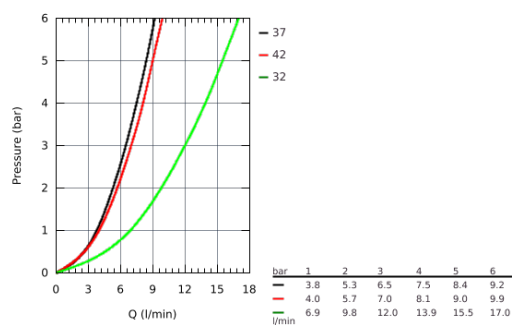

26 574 AL0 RAINSHOWER SMARTACTIVE 310 DOUCHE À MAIN 3 JETS

DESCRIPTION DU PRODUIT

- diffuseur de douche brushed hard graphite
- GROHE Rain avec DripStop, Jet avec DripStop et ActiveMassage
- **GROHE EcoJoy** limiteur de débit 9,5 l/min
- **GROHE DreamSpray** : répartition uniforme du flux entre tous les diffuseurs
- **GROHE SmartTip** sélection du jet
- GROHE RainStart - douchette commence toujours avec jet Rain
- **GROHE Starlight** chrome éclatant et durable
- **GROHE SpeedClean** : le calcaire disparaît en un tour de main
- **Inner WaterGuide** longévité maximale
- système de montage universel: s'associe avec tous les flexibles de douche
- adapté pour les chauffe-eau instantanés
- pression minimale recommandée 1.0 bar

26 574 AL0 RAINSHOWER SMARTACTIVE 310 DOUCHE À MAIN 3 JETS

PIÈCES DE RECHANGE

1: Filtre (Numéro de commande 0700200M)