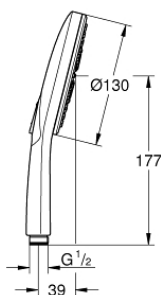

26 574 AL0 RAINSHOWER SMARTACTIVE 310 DOUCHE À MAIN 3 JETS

DESCRIPTION DU PRODUIT

- diffuseur de douche brushed hard graphite
- GROHE Rain avec DripStop, Jet avec DripStop et ActiveMassage
- **GROHE EcoJoy** limiteur de débit 9,5 l/min
- **GROHE DreamSpray** : répartition uniforme du flux entre tous les diffuseurs
- **GROHE SmartTip** sélection du jet
- GROHE RainStart - douchette commence toujours avec jet Rain
- **GROHE Starlight** chrome éclatant et durable
- **GROHE SpeedClean** : le calcaire disparaît en un tour de main
- **Inner WaterGuide** longévité maximale
- système de montage universel: s'associe avec tous les flexibles de douche
- adapté pour les chauffe-eau instantanés
- pression minimale recommandée 1.0 bar

26 574 AL0 RAINSHOWER SMARTACTIVE 310 DOUCHE À MAIN 3 JETS

PIÈCES DE RECHANGE

1: Filtre (Numéro de commande 0700200M)