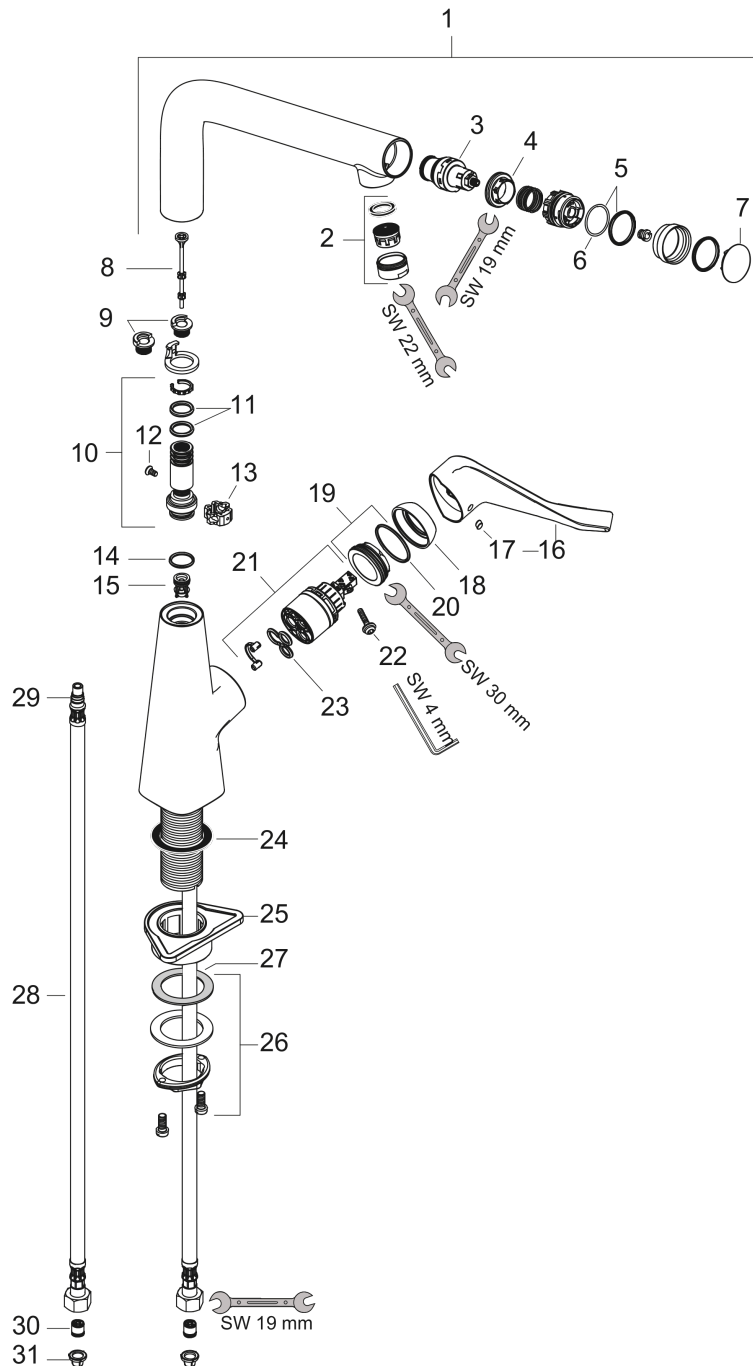

#### Beschrijving

- draaibereik 110°, 150° of 360°, instelbaar in 3 standen
- laminaire straal
- Select knop voor comfortabel aan- en uitzetten van de kraan tijdens gebruik
- maximale doorstroomhoeveelheid bij 3 bar: 5,7 l/min
- keramisch kardoes
- eenvoudige montage dankzij de G 3/8 flexibele aansluitslangen
- EU taxonomie: max 6l/min - substantiële bijdrage (SC) mogelijk

#### Maattekening

#### Doorstroomdiagram

**Metris Select M71**

**ééngreeps keukenmengkraan 320**

Oppervlakte finish: **chromom** Artikelnummer: **14785000**

**Explosietekening**

Bouwjaar: >10/19

**Metris Select M71****ééngreeps keukenmengkraan 320**Oppervlakte finish: **chrom** Artikelnummer: **14785000****Reserveonderdelenlijst**