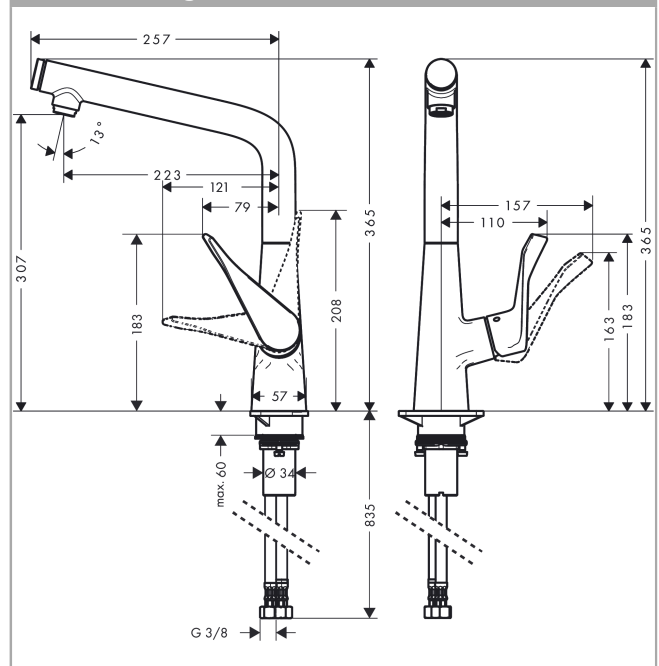

#### Beschrijving

- draaibereik 110°, 150° of 360°, instelbaar in 3 standen
- laminaire straal
- Select knop voor comfortabel aan- en uitzetten van de kraan tijdens gebruik
- maximale doorstroomhoeveelheid bij 3 bar: 5,7 l/min
- keramisch kardoes
- eenvoudige montage dankzij de G 3/8 flexibele aansluitslangen
- EU taxonomie: max 6l/min - substantiële bijdrage (SC) mogelijk

#### Maattekening