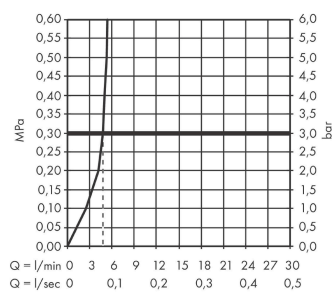

Doorstroomdiagram