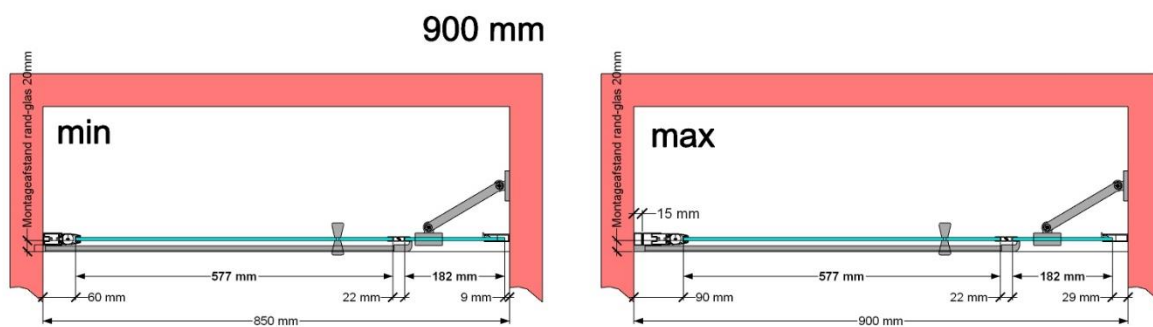

VAN MARCKE – PINA XL DESIGN– DRAAIDEUR – 90 CM

AFBEELDING

MAATTEKENING

SKU	224575	224576	224577
Type douchedeur	Draaideur	Draaideur	Draaideur
Hoogte	200 cm	200 cm	200 cm
Materiaal profiel	Aluminium	Aluminium	Aluminium
Uitvoering profiel	Chroom	Zwart	Wit
Uitvoering glas	Helder veiligheidsglas	Helder veiligheidsglas	Helder veiligheidsglas
Dikte glas	6 mm	6 mm	6 mm
Behandeling glas	Easy Clean	Easy Clean	Easy Clean
Draairichting	Uitwendig	Uitwendig	Uitwendig
Inbouwmaat	850 - 900 mm	850 - 900 mm	850 - 900 mm
Instapbreedte	592mm	592mm	592mm
Omkeerbaar	Ja	Ja	Ja
Liftfunctie	Ja	Ja	Ja
Greep	Ja	Ja	Ja
Magnetische sluiting	Ja	Ja	Ja
Keuringen	CE	CE	CE
Garantie	5 jaar	5 jaar	5 jaar
Frameloze	Nee	Nee	Nee
Met bevestigingsmateriaal	Ja	Ja	Ja