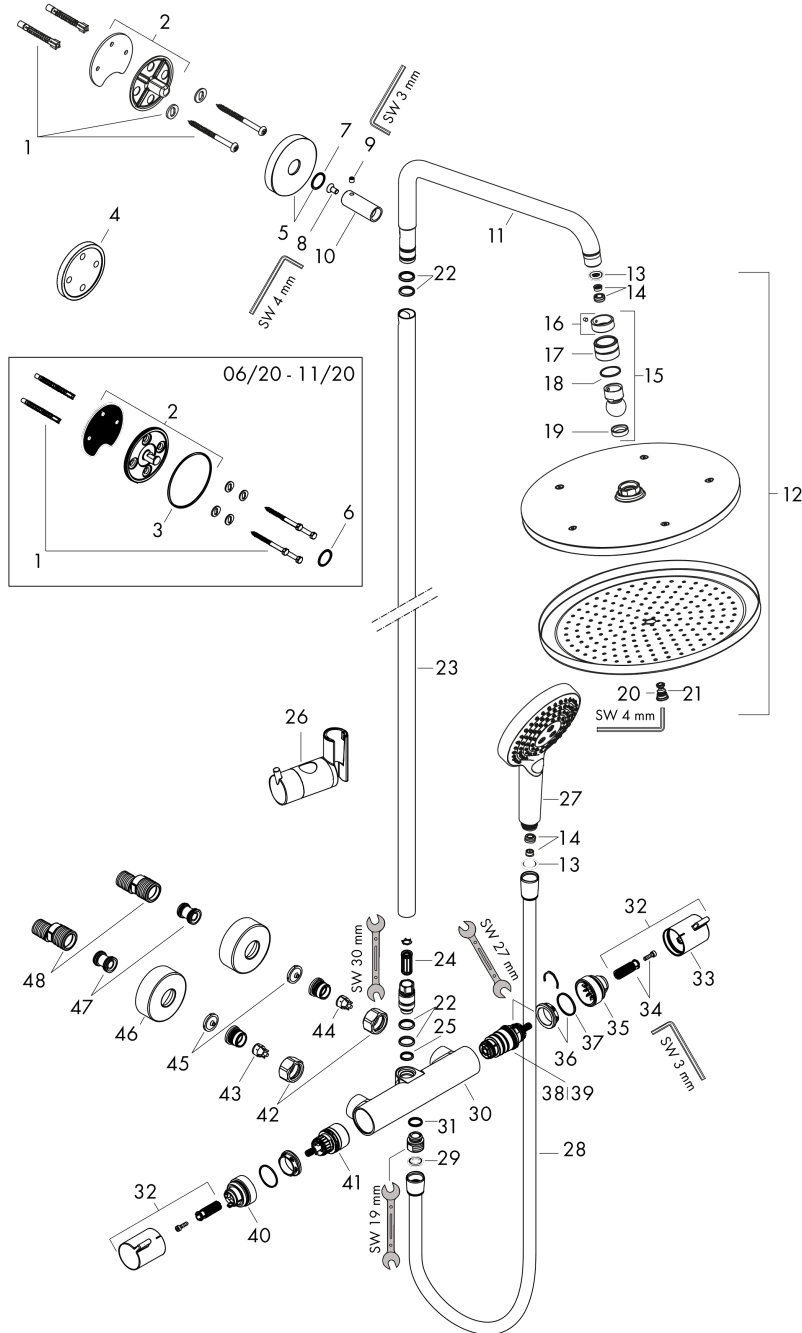

**Croma Select S**

**Showerpipe 280 1jet EcoSmart 9 l/min met douchethermostaat en handdouche Raindance**

**Select S 120 3jet**

Oppervlakte finish: **mat wit** Artikelnummer: **26891700**

**Doorstroomdiagram**

**Croma Select S**

**Showerpipe 280 1jet EcoSmart 9 l/min met douchethermostaat en handdouche Raindance Select S 120 3jet**

Oppervlakte finish: **mat wit** Artikelnummer: **26891700**

**Explosietekening**

Bouwjaar: >06/20

**Croma Select S****Showerpipe 280 1jet EcoSmart 9 l/min met douchethermostaat en handdouche Raindance****Select S 120 3jet**Oppervlakte finish: **mat wit** Artikelnummer: **26891700****Reserveonderdelenlijst**

Bouwjaar: &gt;06/20

Regel	Beschrijving	Artikelnummer	Prijs incl. BTW	VE
1	bevestigingsmateriaal	98716000	-	1
2	muurflans	95688000	-	1
3	O-Ring 50x2	98187000	-	1
4	opvulschijf 7 mm	95239XXX	> 13,73 €	-
5	rozet Ø 60 mm	95692700	-	1
6	O-ring 20x2	98165000	-	1
7	O-ring 20x2,5	92602000	-	1
8	schroef	92137000	-	1
9	inbusschroef M6x5	98447000	-	1
10	huls	92166700	-	1
11	douche-arm	95985700	-	1
12	Hoofdouche	26221700	-	1
13	zeefdichting	94246000	-	1
14	doorstroombegrenzer (9 l/min)	95659000	-	1
15	kogelgewricht	98941700	-	1
16	borgring	98942700	-	1
17	moer	97958700	-	1
18	stelring	97536000	-	1
19	dichting	97606000	-	1
20	luchtjets (Eco)	95795700	-	1
21	O-ring 7x2	98419000	-	1
22	O-ring 15x2,5	98131000	-	1
23	stijgbuis 1030 mm	95915700	-	1
24	slagdemper	95009000	-	1
25	O-ring 12x2,25	98382000	-	1
26	schuifstuk cpl.	97651700	-	1
27	Handdouche	26531700	-	1
28	doucheslang Isiflex'B 1,60 m	28276700	-	1
29	dichting	98058000	-	1
30	Thermostaat	92147700	-	1
31	O-ring 14x2	98129000	-	1
32	greep	95836700	-	1
33	drukknop	92848700	-	1
34	greepadapter m. schroef	95843000	-	1
35	aanslagring	95839000	-	1
36	moer	98913000	-	1
37	O-ring 26x1,5	98390000	-	1
38	temperatuur regeleenheid	98282000	-	1
39	regeleenheid voor uitgewisseld aansluitingen	92373000	-	1
40	aanslagring voor bovendeel	95927000	-	1
41	bovendeel met omstelling	98283000	-	1