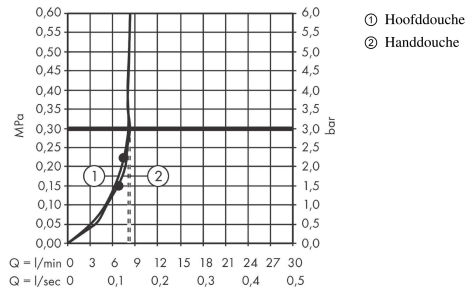

**Croma Select S**

**Showerpipe 280 1jet EcoSmart 9 l/min met douchethermostaat en handdouche Raindance**

**Select S 120 3jet**

Oppervlakte finish: **mat wit** Artikelnummer: **26891700**

**Doorstroomdiagram**

**Croma Select S**

**Showerpipe 280 1jet EcoSmart 9 l/min met douchethermostaat en handdouche Raindance Select S 120 3jet**

Oppervlakte finish: **mat wit** Artikelnummer: **26891700**

**Explosietekening**