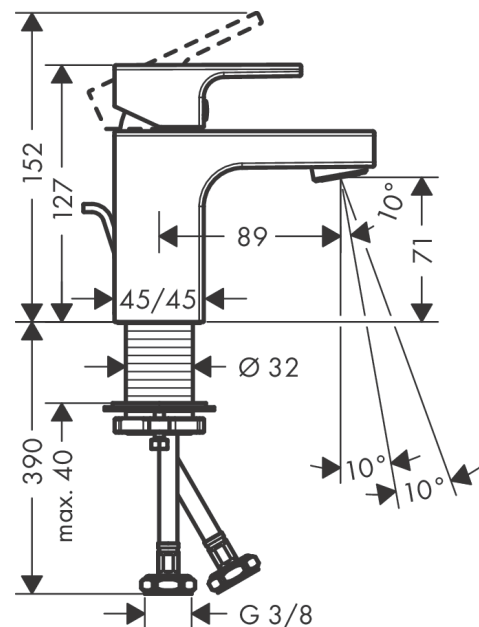

Vernis Shape

ééngreeps wastafelmengkraan 70 CoolStart 'zinc' met trekwaste

Oppervlakte finish: **chrom** Artikelnummer: **71593000**

Beschrijving

- ComfortZone 70
- voorsprong uitloop 89 mm
- uitloophoogte: 71 mm
- greepvariant: rechte greep
- vaste uitloop
- straalsoort: normale straal
- verstelbare perlator
- maximale doorstroomhoeveelheid bij 3 bar: 5 l/min
- keramisch kardoos
- met geïsoleerde watervoering - zonder contact met nikkel en lood
- pop-up afvoergarnituur G 1¼
- materiaal afvoergarnituur: synthetisch
- koud water met de greep in de middenpositie, bespaart energie en kosten
- EU taxonomie: max 6l/min - substantiële bijdrage (SC) mogelijk
- Kiwa K6161_Mechanical Mixers EN817

Artikeldetails

Vrijblijvende advies
verkoopprijs excl. BTW 88,75 €

Vrijblijvende advies
verkoopprijs incl. BTW 107,39 €

Technologie

Productfoto

Maattekening