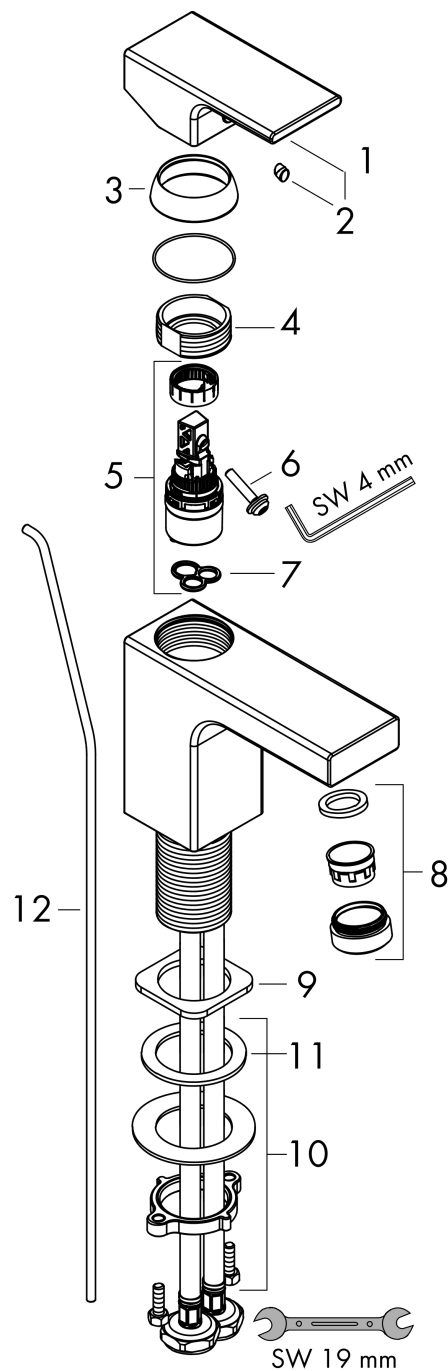

Vernis Shape**ééngreeps wastafelmengkraan 70 CoolStart 'zinc' met trekwaste**Oppervlakte finish: **chrom** Artikelnummer: **71593000****Beschrijving**

- ComfortZone 70
- voorsprong uitloop 89 mm
- uitloophoogte: 71 mm
- greepvariant: rechte greep
- vaste uitloop
- straalsoort: normale straal
- verstelbare perlator
- maximale doorstroomhoeveelheid bij 3 bar: 5 l/min
- keramisch kardoos
- met geïsoleerde watervoering - zonder contact met nikkel en lood
- pop-up afvoergarnituur G 1¼
- materiaal afvoergarnituur: synthetisch
- koud water met de greep in de middenpositie, bespaart energie en kosten
- EU taxonomie: max 6l/min - substantiële bijdrage (SC) mogelijk
- Kiwa K6161_Mechanical Mixers EN817

Oppervlakte finish: **chrom** Artikelnummer: **71593000**

Doorstroomdiagram

Vernis Shape
ééngreeps wastafelmengkraan 70 CoolStart 'zinc' met trekwaste
Oppervlakte finish: **chrom** Artikelnummer: 71593000

Explosietekening

Bouwjaar: >04/21

Vernis Shape**ééngreeps wastafelmengkraan 70 CoolStart 'zinc' met trekwaste**Oppervlakte finish: **chrom** Artikelnummer: **71593000****Reserveonderdelenlijst**

Bouwjaar: >04/21

Regel	Beschrijving	Artikelnummer	Prijs incl. BTW	VE
1	greep	93684000	-	1
2	greepstop	96338000	-	1
3	afdekkap	93680000	-	1
4	moer	93686000	-	1
5	kardoes compl.	97685000	-	1
6	borgschroef	95140000	-	1
7	dichting	98865000	-	1
8	perlator zwenkbaar M24x1 (5 l/min)	93834000	-	1
9	dichting	93687000	-	1
10	schachtbevestigingsset compl. (Ø 32)	13961000	-	1
11	stelring	97548000	-	1
12	trekstang	93683000	-	1
a	afvoergarnituur	92168000	-	1
b	schachtverlenging	13898000	-	1