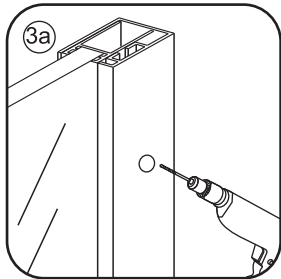

INSTALLATIE VOORSCHRIFT

walk-in shower 4 sides frame

1000(980-1000)x2000

Zonder NANO

NANO

NANO kant aan de binnenzijde
Te herkennen aan de sticker

NANO kant aan de binnenzijde
Te herkennen aan de sticker

NANO garantie: 2 jaar bij normaal gebruik
LET OP: gebruik geen grove scherpe voorwerpen, zoals schuursponsjes of staalwol om het glas schoon te maken.

1

- ① X1
- ② X1
- ③ X1
- ④ X1
- ⑤ X1
- ⑥ X1
- X9
- X6
- X2

X2
4x10

5

X1
4x13