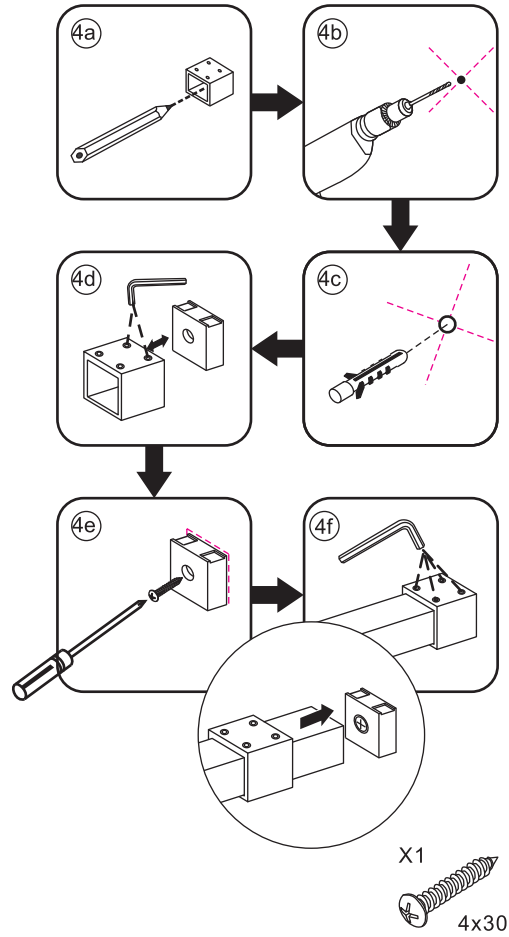

INSTALLATIE VOORSCHRIFT

walk-in shower 4 sides frame

1000(980-1000)x2000

Zonder NANO

NANO

NANO kant aan de binnenzijde
Te herkennen aan de sticker

NANO kant aan de binnenzijde
Te herkennen aan de sticker

NANO garantie: 2 jaar bij normaal gebruik
LET OP: gebruik geen grove scherpe voorwerpen, zoals schuursponsjes of staalwol om het glas schoon te maken.

1

- ① X1
- ② X1
- ③ X1
- ④ X1
- ⑤ X1
- ⑥ X1
- X9
- X6
- X2

X2
4x10

5

X1
4x13