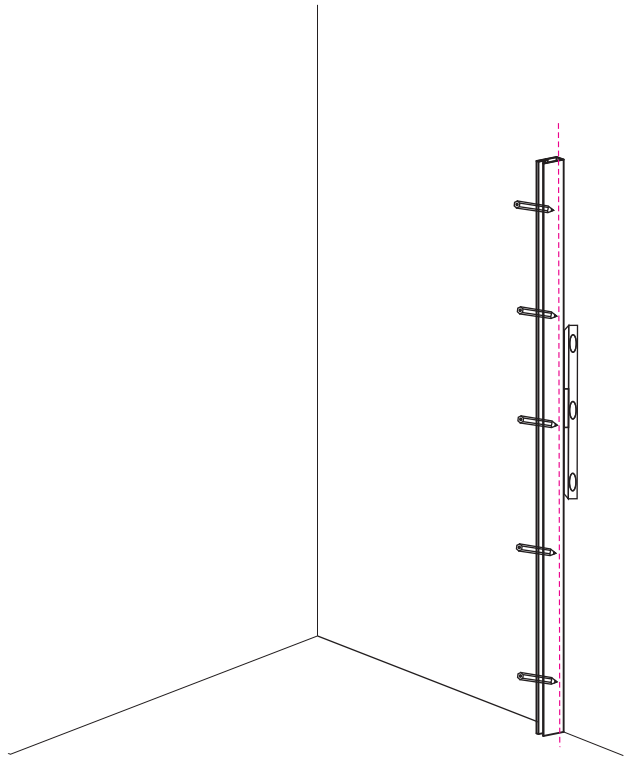

INSTALLATIE VOORSCHRIFT

walk-in shower 4 sides frame

1000(980-1000)x2000

Zonder NANO

NANO

NANO kant aan de binnenzijde
Te herkennen aan de sticker

NANO kant aan de binnenzijde
Te herkennen aan de sticker

NANO garantie: 2 jaar bij normaal gebruik
LET OP: gebruik geen grove scherpe voorwerpen, zoals schuursponsjes of staalwol om het glas schoon te maken.

1

- ① X1
- ② X1
- ③ X1
- ④ X1
- ⑤ X1
- ⑥ X1
- X9
- X6
- X2

X2
4x10

5

X1
4x13