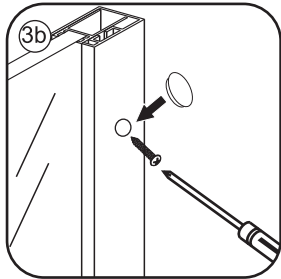

INSTALLATIE VOORSCHRIFT

walk-in shower 4 sides frame

1000(980-1000)x2000

Zonder NANO

NANO

NANO kant aan de binnenzijde
Te herkennen aan de sticker

NANO kant aan de binnenzijde
Te herkennen aan de sticker

NANO garantie: 2 jaar bij normaal gebruik
LET OP: gebruik geen grove scherpe voorwerpen, zoals schuursponsjes of staalwol om het glas schoon te maken.

1

- ① X1
- ② X1
- ③ X1
- ④ X1
- ⑤ X1
- ⑥ X1
- X9
- X6
- X2

X2
4x10

5

X1
4x13