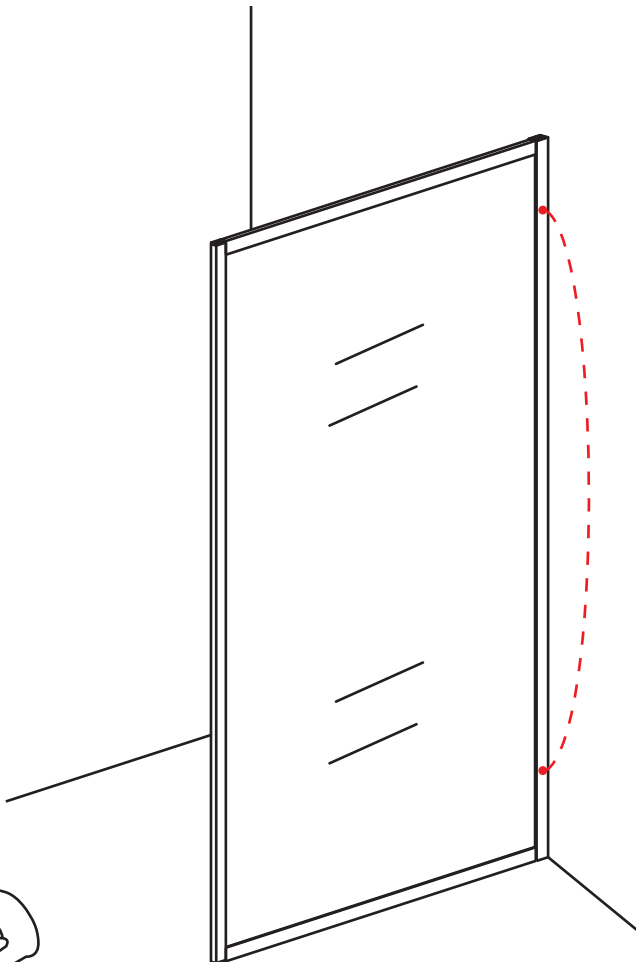

INSTALLATIE VOORSCHRIFT

walk-in shower 4 sides frame

1000(980-1000)x2000

Zonder NANO

NANO

NANO kant aan de binnenzijde
Te herkennen aan de sticker

NANO kant aan de binnenzijde
Te herkennen aan de sticker

NANO garantie: 2 jaar bij normaal gebruik
LET OP: gebruik geen grove scherpe voorwerpen, zoals schuursponsjes of staalwol om het glas schoon te maken.

1

- ① X1
- ② X1
- ③ X1
- ④ X1
- ⑤ X1
- ⑥ X1
- X9
- X6
- X2

X2
4x10

5

X1
4x13