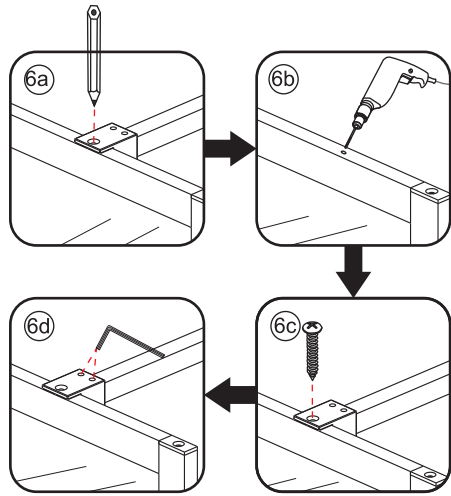

INSTALLATIE VOORSCHRIFT

walk-in shower 4 sides frame

1000(980-1000)x2000

Zonder NANO

NANO

NANO kant aan de binnenzijde
Te herkennen aan de sticker

NANO kant aan de binnenzijde
Te herkennen aan de sticker

NANO garantie: 2 jaar bij normaal gebruik
LET OP: gebruik geen grove scherpe voorwerpen, zoals schuursponsjes of staalwol om het glas schoon te maken.

1

- ① X1
- ② X1
- ③ X1
- ④ X1
- ⑤ X1
- ⑥ X1
- X9
- X6
- X2

X2
4x10

5

X1
4x13