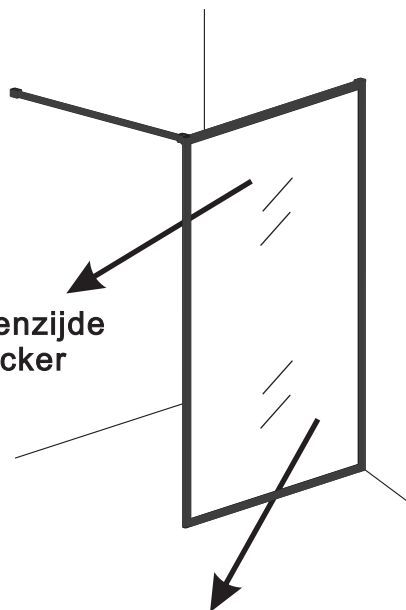

INSTALLATIE VOORSCHRIFT

walk-in shower 4 sides frame

1000(980-1000)x2000

Zonder NANO

NANO

NANO kant aan de binnenzijde
Te herkennen aan de sticker

NANO kant aan de binnenzijde
Te herkennen aan de sticker

NANO garantie: 2 jaar bij normaal gebruik
LET OP: gebruik geen grove scherpe voorwerpen, zoals schuursponsjes of staalwol om het glas schoon te maken.

1

- ① X1
- ② X1
- ③ X1
- ④ X1
- ⑤ X1
- ⑥ X1
- X9
- X6
- X2

X2
4x10

5

X1
4x13