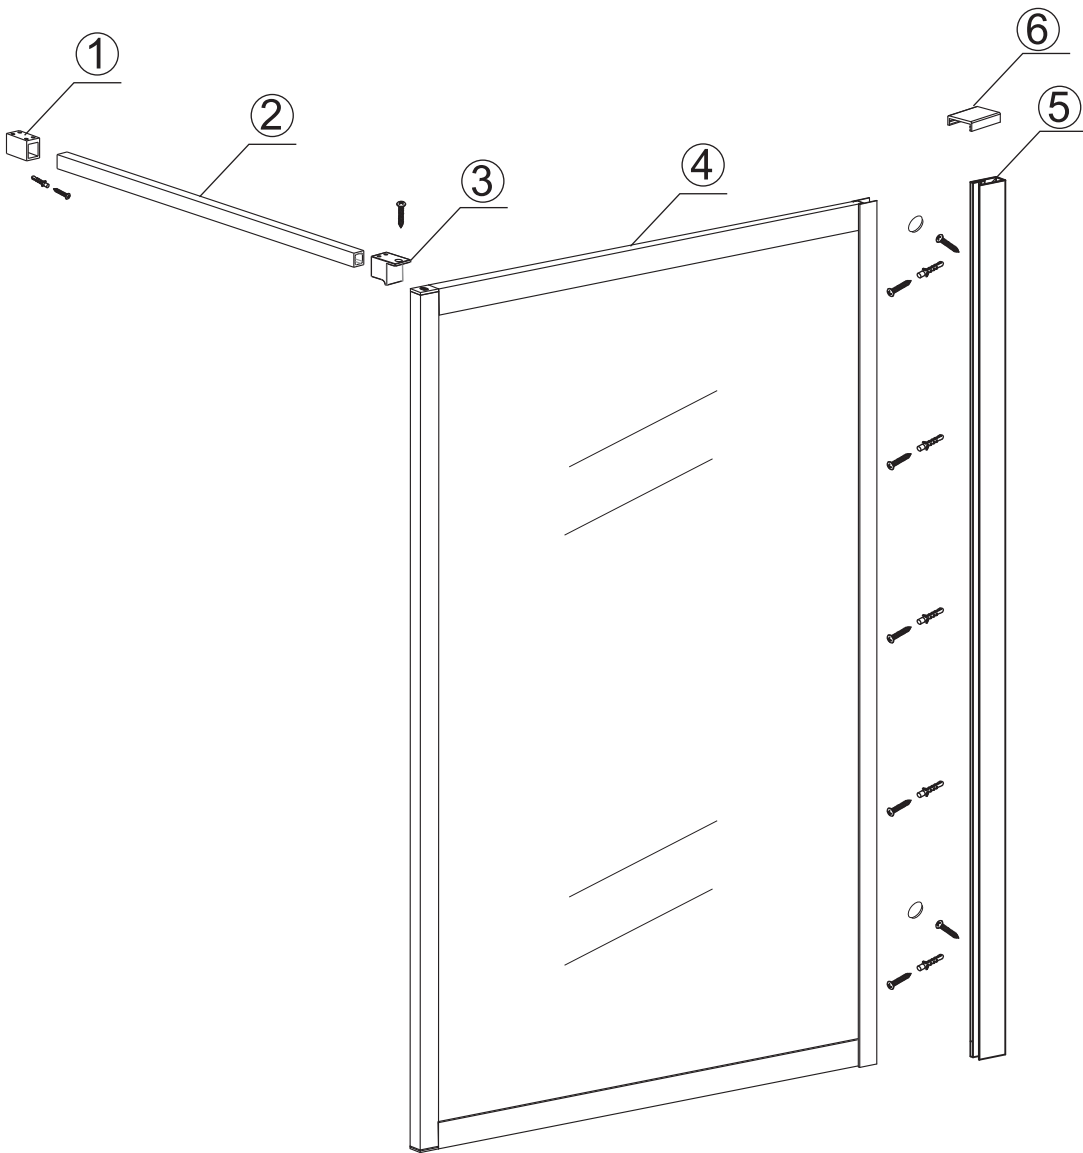

INSTALLATIE VOORSCHRIFT

walk-in shower 4 sides frame

1000(980-1000)x2000

Zonder NANO

NANO

NANO kant aan de binnenzijde
Te herkennen aan de sticker

NANO kant aan de binnenzijde
Te herkennen aan de sticker

NANO garantie: 2 jaar bij normaal gebruik
LET OP: gebruik geen grove scherpe voorwerpen, zoals schuursponsjes of staalwol om het glas schoon te maken.

1

- ① X1
- ② X1
- ③ X1
- ④ X1
- ⑤ X1
- ⑥ X1
- X9
- X6
- X2

X2
4x10

5

X1
4x13