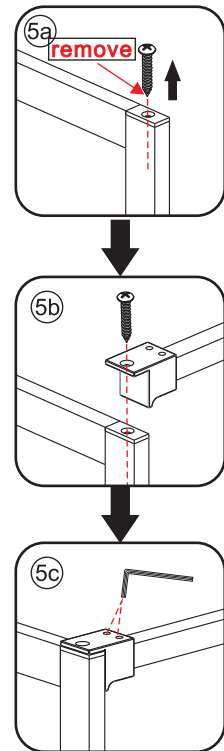

INSTALLATIE VOORSCHRIFT

walk-in shower 4 sides frame

1000(980-1000)x2000

Zonder NANO

NANO

NANO kant aan de binnenzijde
Te herkennen aan de sticker

NANO kant aan de binnenzijde
Te herkennen aan de sticker

NANO garantie: 2 jaar bij normaal gebruik
LET OP: gebruik geen grove scherpe voorwerpen, zoals schuursponsjes of staalwol om het glas schoon te maken.

1

- ① X1
- ② X1
- ③ X1
- ④ X1
- ⑤ X1
- ⑥ X1
- X9
- X6
- X2

X2
4x10

5

X1
4x13