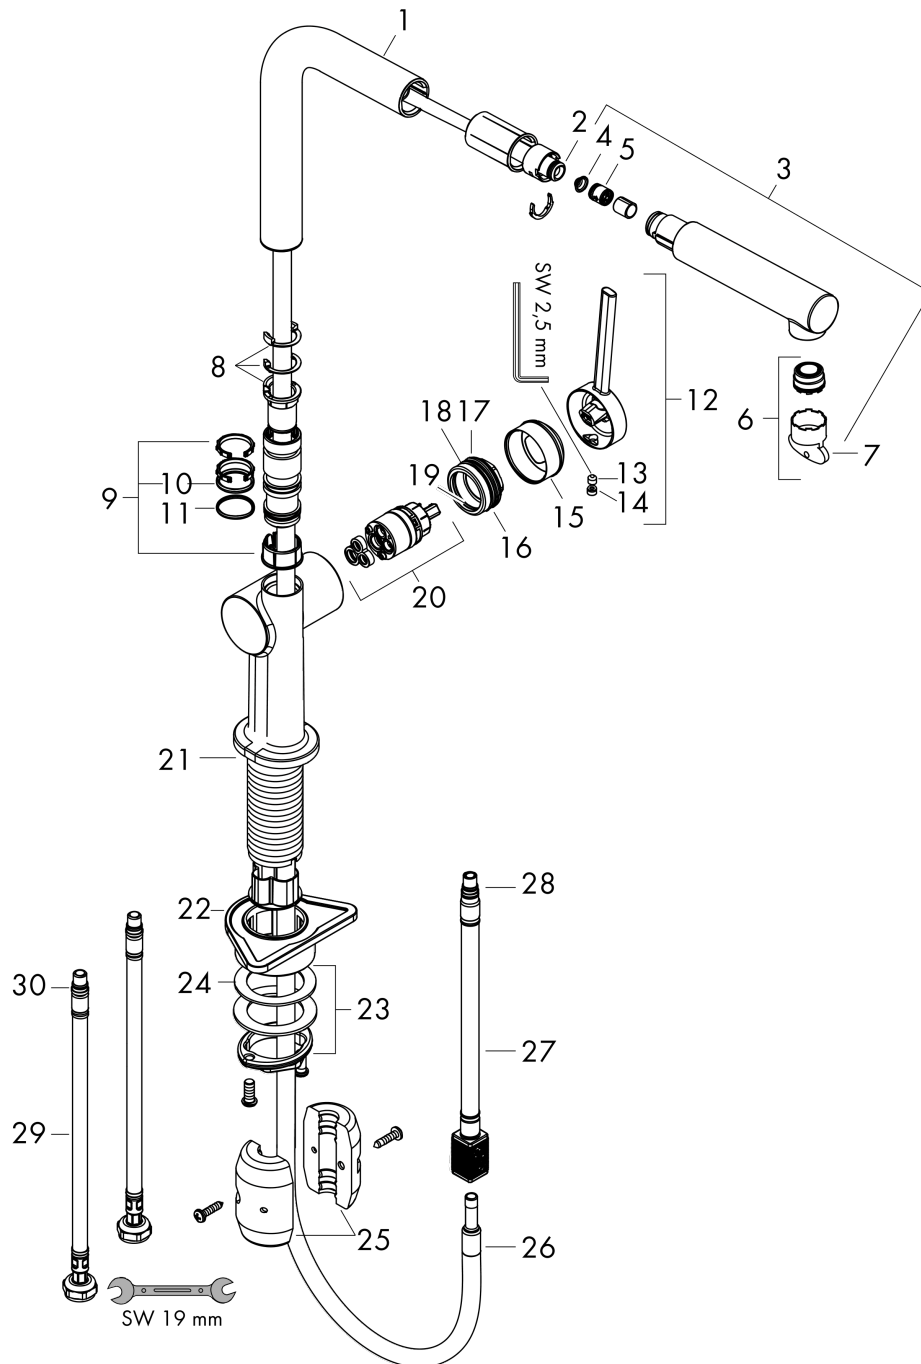

### Beschrijving

- draaibereik instelbaar in 4 standen: 60°, 110°, 150° or 360°
- laminaire straal
- maximale doorstroomhoeveelheid bij 3 bar: 4,9 l/min
- keramisch kardoes
- eenvoudige montage dankzij de G 3/8 flexibele aansluitslangen
- Uittrek lengte tot 50 cm
- boren van een kraangat Ø 35 vereist
- EU taxonomie: max 6l/min - substantiële bijdrage (SC) mogelijk

### Maattekening

### Doorstroomdiagram

Talis M54

ééngreeps keukenmengkraan 270 met uittrekbare uitloop

Oppervlakte finish: **chrom** Artikelnummer: **72845000**

Explosietekening

Bouwjaar: >12/19

**Talis M54****ééngreeps keukenmengkraan 270 met uittrekbare uitloop**Oppervlakte finish: **chrom** Artikelnummer: **72845000****Reserveonderdelenlijst**

Bouwjaar: &gt;12/19

<b>Regel</b>	<b>Beschrijving</b>	<b>Artikelnummer</b>	<b>Prijs incl. BTW</b>	<b>VE</b>
1	uitloop compl.	93749000	-	1
2	O-ring 8x2	98112000	-	1
3	vuistdouche	93752000	-	1
4	zeef	98516000	-	1
5	terugslagklep DW 10	96456000	-	1
6	straalschijf	93753000	-	1
7	servicesleutel	93750000	-	1
8	aanslagringset (60° / 110° / 150°)	94911000	-	1
9	stelringset	98365000	-	1
10	O-ring 19x2	98426000	-	1
11	O-ring 20x1,5	98197000	-	1
12	greep	93736000	-	1
13	inbusschroef M5x5	98446000	-	1
14	greepstop	93735610	-	1
15	afdekkap	93737000	-	1
16	moer	93738000	-	1
17	O-ring 25x1,5	98146000	-	1
18	O-ring 30x1,5	98433000	-	1
19	O-ring 29x2	98391000	-	1
20	kardoes compl.	93740000	-	1
21	O-ring 35x3	98052000	-	1
22	bevestigingsmateriaal	97523000	-	1
23	schachtbevestigingsset compl. (Ø 34)	95049000	-	1
24	stelring	97548000	-	1
25	gewicht	92500000	-	1
26	slang 1,50 m	93816000	-	1
27	slang	93744000	-	1
28	O-ring 7x1,5	98422000	-	1
29	aansluitslang 900 mm M8x0,75 G3/8	93746000	-	1
30	O-ring 6,6x1,6	93019000	-	1
a	adapterset	93395000	-	1