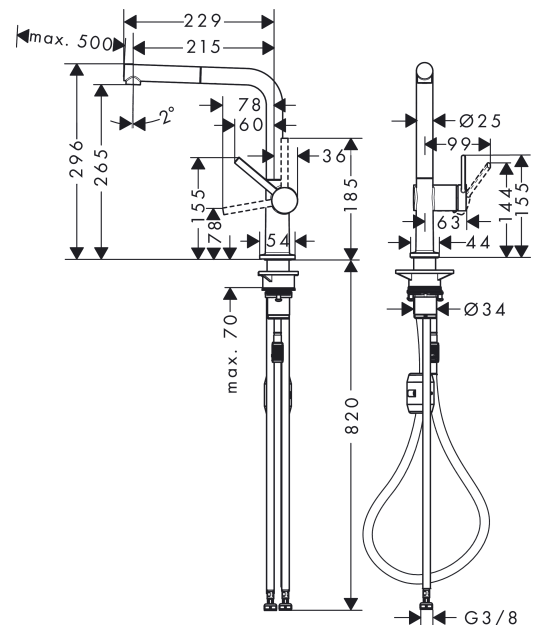

### Beschrijving

- draaibereik instelbaar in 4 standen: 60°, 110°, 150° or 360°
- laminaire straal
- maximale doorstroomhoeveelheid bij 3 bar: 4,9 l/min
- keramisch kardoes
- eenvoudige montage dankzij de G 3/8 flexibele aansluitslangen
- Uittrek lengte tot 50 cm
- boren van een kraangat Ø 35 vereist
- EU taxonomie: max 6l/min - substantiële bijdrage (SC) mogelijk

### Maattekening

### Doorstroomdiagram

Talis M54

ééngreeps keukenmengkraan 270 met uittrekbare uitloop

Oppervlakte finish: **chrom** Artikelnummer: **72845000**

Explosietekening

Bouwjaar: >12/19

**Talis M54****ééngreeps keukenmengkraan 270 met uittrekbare uitloop**Oppervlakte finish: **chrom** Artikelnummer: **72845000****Reserveonderdelenlijst**

Bouwjaar: &gt;12/19

<b>Regel</b>	<b>Beschrijving</b>	<b>Artikelnummer</b>	<b>Prijs incl. BTW</b>	<b>VE</b>
1	uitloop compl.	93749000	-	1
2	O-ring 8x2	98112000	-	1
3	vuistdouche	93752000	-	1
4	zeef	98516000	-	1
5	terugslagklep DW 10	96456000	-	1
6	straalschijf	93753000	-	1
7	servicesleutel	93750000	-	1
8	aanslagringset (60° / 110° / 150°)	94911000	-	1
9	stelringset	98365000	-	1
10	O-ring 19x2	98426000	-	1
11	O-ring 20x1,5	98197000	-	1
12	greep	93736000	-	1
13	inbusschroef M5x5	98446000	-	1
14	greepstop	93735610	-	1
15	afdekkap	93737000	-	1
16	moer	93738000	-	1
17	O-ring 25x1,5	98146000	-	1
18	O-ring 30x1,5	98433000	-	1
19	O-ring 29x2	98391000	-	1
20	kardoes compl.	93740000	-	1
21	O-ring 35x3	98052000	-	1
22	bevestigingsmateriaal	97523000	-	1
23	schachtbevestigingsset compl. (Ø 34)	95049000	-	1
24	stelring	97548000	-	1
25	gewicht	92500000	-	1
26	slang 1,50 m	93816000	-	1
27	slang	93744000	-	1
28	O-ring 7x1,5	98422000	-	1
29	aansluitslang 900 mm M8x0,75 G3/8	93746000	-	1
30	O-ring 6,6x1,6	93019000	-	1
a	adapterset	93395000	-	1