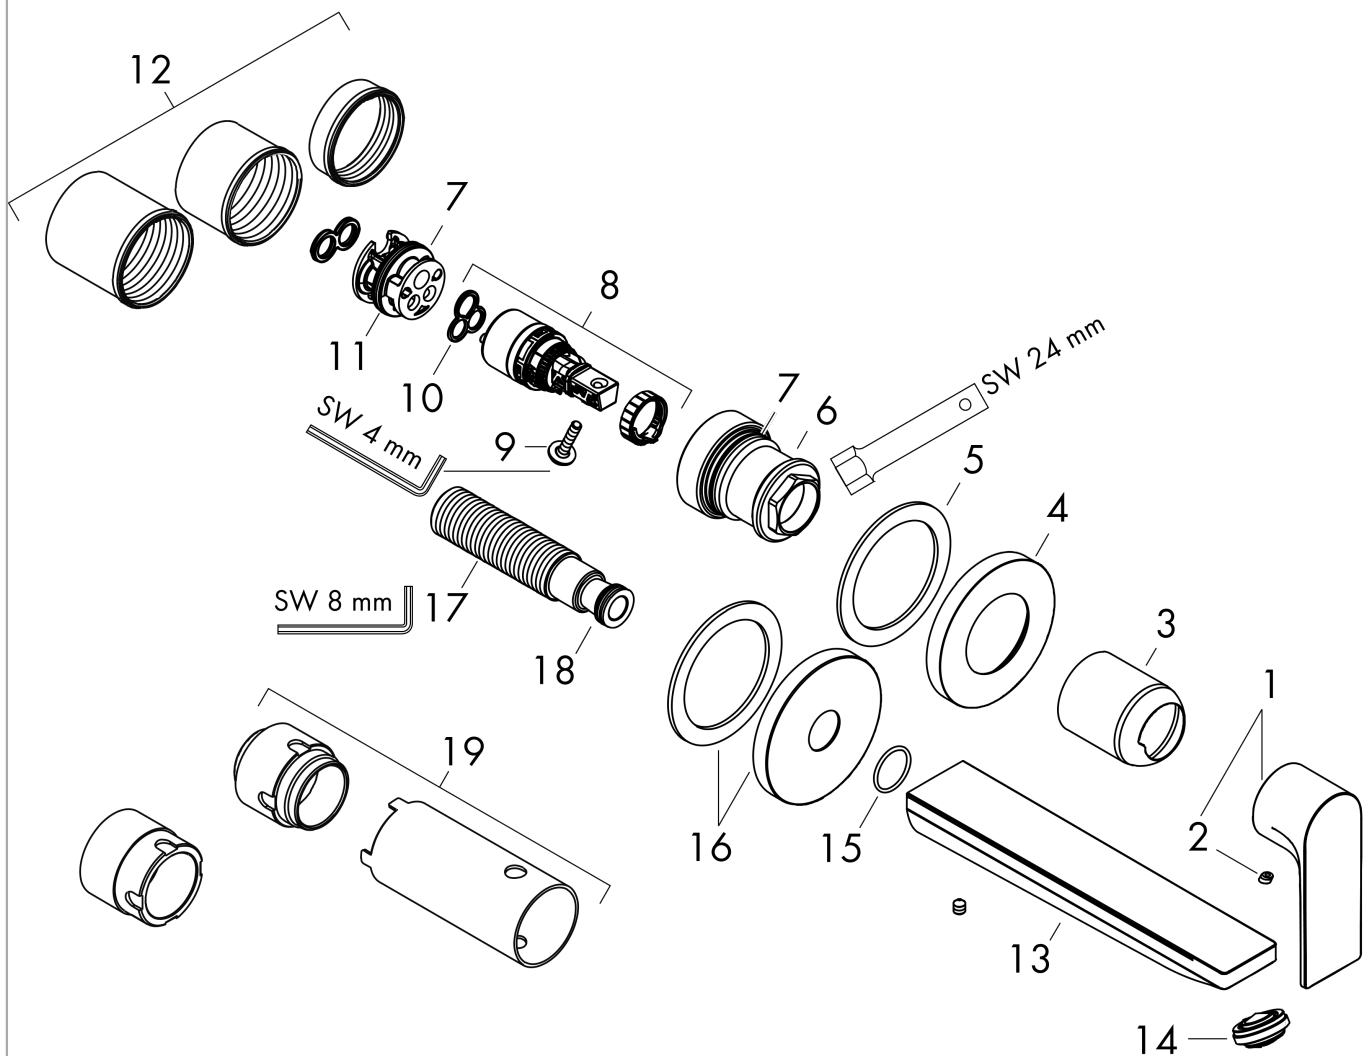

Rebris E

ééngreeps wastafelmengkraan inbouw wandmontage met uitloop 20 cm

Oppervlakte finish: **chrom** Artikelnummer: **72568000**

Beschrijving

- voorsprong uitloop 200 mm
- greepvariant: rechte greep
- vaste uitloop
- straalsoort: normale straal
- maximale doorstroomhoeveelheid bij 3 bar: 5 l/min
- keramisch kardoes
- zonder wastegarnituur, met afvoerplug (art.nr. 50001)
- materiaal afvoergarnituur: Metaal
- de greep kan rechts of links worden geplaatst, afhankelijk van de montage van het inbouwdeel
- EU taxonomie: max 6l/min - substantiële bijdrage (SC) mogelijk
- Kiwa K6161_Mechanical Mixers EN817

ééngreeps wastafelmengkraan inbouw wandmontage met uitloop 20 cm

Oppervlakte finish: **chrom** Artikelnummer: **72568000**

Doorstroomdiagram

Rebris E

ééngreeps wastafelmengkraan inbouw wandmontage met uitloop 20 cm

Oppervlakte finish: **chrom** Artikelnummer: **72568000**

Explosietekening

Bouwjaar: >06/22

Rebris E**ééngreeps wastafelmengkraan inbouw wandmontage met uitloop 20 cm**Oppervlakte finish: **chrom** Artikelnummer: **72568000****Reserveonderdelenlijst**

Bouwjaar: >06/22

Regel	Beschrijving	Artikelnummer	Prijs incl. BTW	VE
1	greep	94650000	-	1
2	greepstop	96338000	-	1
3	huls	93053000	-	1
4	rozet Ø 68 mm	93052000	-	1
5	schijf	97600000	-	1
6	moer	93141000	-	1
7	O-ring 26x2	98147000	-	1
8	kardoes compl.	95973001	-	1
9	borgschroef	95140000	-	1
10	dichting	98865000	-	1
11	kardoesadapter	95634000	-	1
12	draadeind set	97971000	-	1
13	uitloop 220 mm	94651000	-	1
14	perlator M24x1 (5 l/min)	94364000	-	1
15	O-ring 18x1,5	98231000	-	1
16	rozet voor uitloop	93987000	-	1
17	aansluiting G½	95626000	-	1
18	O-ring 13x2	98128000	-	1
19	verlengset 25 mm voor 13622180	31971000	-	1
a	Inbouwdelen	13622180	-	1
b	afvoer	50001000	-	1
c	adapter voor geruild aansluiting	93819000	-	1