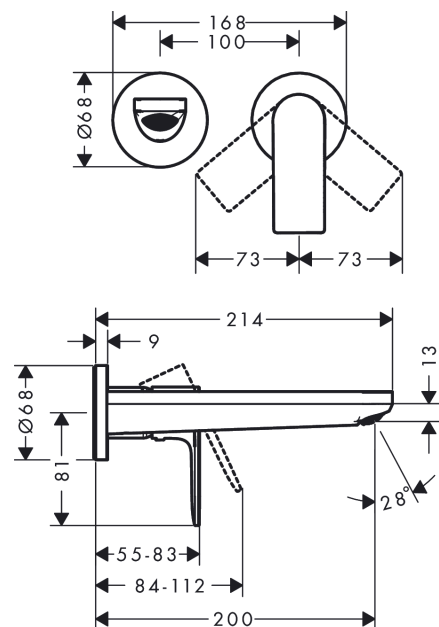

Maattekening