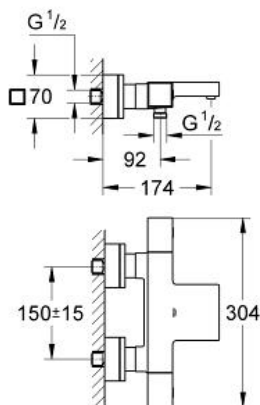

Pure Freude
 an Wasser

Descriptif Produit:

Mitigeur thermostatique bain/douche 1/2"

Spécifications Produit:

montage mural

GROHE StarLight: chrome éclatant et durable

GROHE SafeStop: butée à 38°C

GROHE SafeStop Plus (à placer optionnellement) : second limiteur de température à 43°C