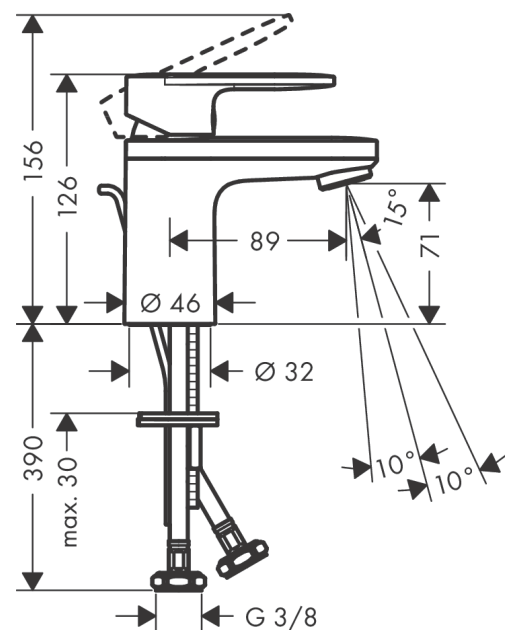

Maattekening