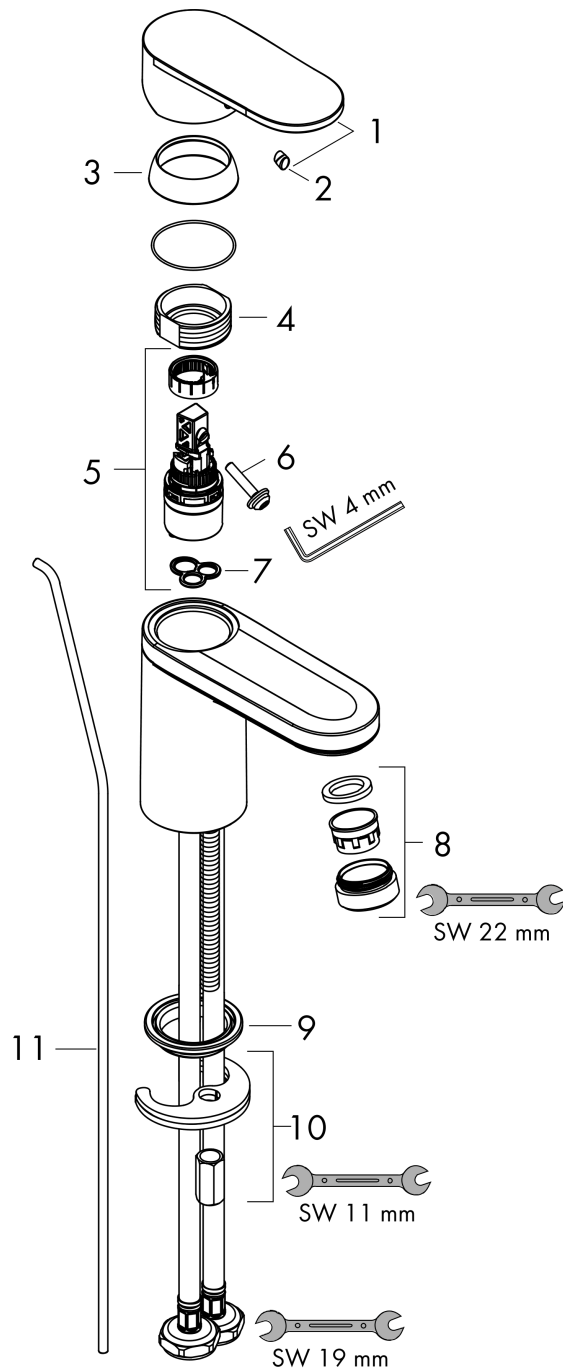

Vernis Blend
ééngreeps wastafelmengkraan 70 'zinc' met trekwaste
 Oppervlakte finish: **chrom** Artikelnummer: **71570000**

Beschrijving

- ComfortZone 70
- voorsprong uitloop 89 mm
- uitloophoogte: 71 mm
- greepvariant: rechte greep
- vaste uitloop
- straalsoort: normale straal
- verstelbare perlator
- maximale doorstroomhoeveelheid bij 3 bar: 5 l/min
- keramisch kardoos
- met geïsoleerde watervoering - zonder contact met nikkel en lood
- pop-up afvoergarnituur G 1¼
- materiaal afvoergarnituur: synthetisch
- EU taxonomie: max 6l/min - substantiële bijdrage (SC) mogelijk
- EPD Basin Faucets

Oppervlakte finish: **chrom** Artikelnummer: **71570000**

Doorstroomdiagram

Vernis Blend
ééngreeps wastafelmengkraan 70 'zinc' met trekwaste
 Oppervlakte finish: **chrom** Artikelnummer: **71570000**

Explosietekening

Bouwjaar: >04/21

Vernis Blend**ééngreeps wastafelmengkraan 70 'zinc' met trekwaste**Oppervlakte finish: **chrom** Artikelnummer: **71570000****Reserveonderdelenlijst**

Bouwjaar: >04/21

Regel	Beschrijving	Artikelnummer	Prijs incl. BTW	VE
1	greep	93678000	-	1
2	greepstop	96338000	-	1
3	afdekkap	93680000	-	1
4	moer	93686000	-	1
5	kardoes compl.	97685000	-	1
6	borgschroef	95140000	-	1
7	dichting	98865000	-	1
8	perlator zwenkbaar M24x1 (5 l/min)	93834000	-	1
9	dichting Ø 42	98722000	-	1
10	schachtbevestigingsset compl.	96016000	-	1
11	trekstang	93683000	-	1
a	afvoergarnituur	92168000	-	1
b	dwarstang compl. 340 mm (kogel- Ø12mm)	96324000	-	1