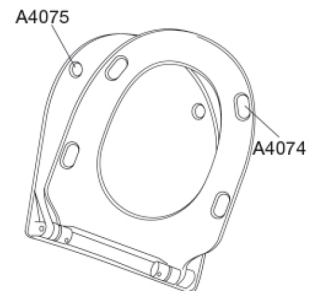

PRESSALIT®

Pressalit 300 Slim 1132
Toiletzitting met soft close en lift-off, incl. scharnieren in roestvrij
staal

Functie

Lift-off, Soft close

Artikelnummer

1132000-DM1999
EAN:5708590378442

Pressalit 300 Slim heeft een fraai minimalistisch design en wordt geleverd met soft close. Speciaal ontworpen voor Sphinx 300.

Kleur

Wit

Kenmerken

PRESSALIT closetzitting met deksel, model "Pressalit 300 Slim", art. nr. 1132 van door-en-door gekleurde thermohardende kunststof met ingebouwde demping in het scharnier, incl. DM1 scharnieren voor lift-off uit roestvrij staal.

- snelontkoppeling van zitting en deksel voor eenvoudige reiniging
- hartafstand scharniergeaten: 135-205 mm
- belastbaarheid zittingring max. 240 kg
- 10 jaar garantie

Design type

Sandwich

Designer

Pressalit

Design jaar

2017