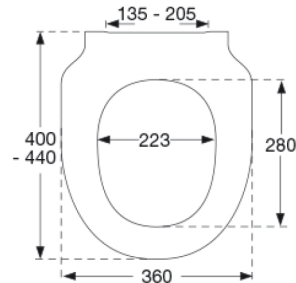

PRESSALIT®

Pressalit 300 Slim 1132
Toiletzitting met soft close en lift-off, incl. scharnieren in roestvrij
staal

Functie

Lift-off, Soft close

Artikelnummer

1132000-DM1999
EAN:5708590378442

Pressalit 300 Slim heeft een fraai minimalistisch design en wordt geleverd met soft close. Speciaal ontworpen voor Sphinx 300.

Kleur

Wit

Kenmerken

PRESSALIT closetzitting met deksel, model "Pressalit 300 Slim", art. nr. 1132 van door-en-door gekleurde thermohardende kunststof met ingebouwde demping in het scharnier, incl. DM1 scharnieren voor lift-off uit roestvrij staal.

- snelontkoppeling van zitting en deksel voor eenvoudige reiniging
- hartafstand scharniergeaten: 135-205 mm
- belastbaarheid zittingring max. 240 kg
- 10 jaar garantie

Design type

Sandwich

Designer

Pressalit

Design jaar

2017