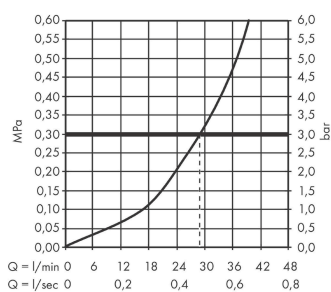

Doorstroomdiagram