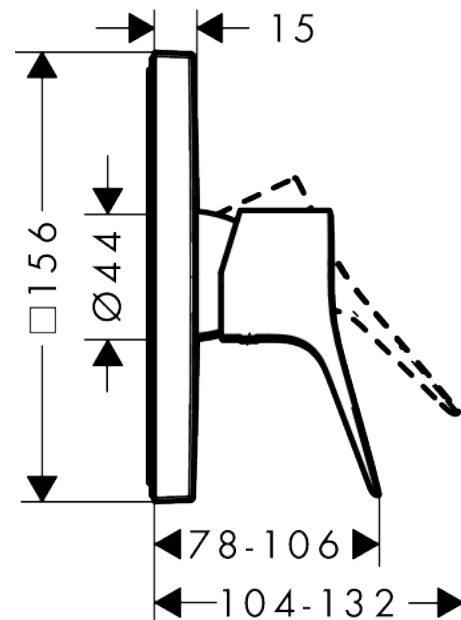

Vivenis

ééngreeps douchekraan inbouw

Oppervlak: **mat wit** Artikelnummer: **75615700**

Beschrijving

- 1 functie
- maximale doorstroomhoeveelheid bij 3 bar: 29,3 l/min
- keramisch kardoes
- temperatuurbegrenzing instelbaar
- minimale bedrijfsdruk: 1 bar
- maximale bedrijfsdruk: 10 bar
- aansluiting: inbouwdeel
- Kiwa K6161_Mechanical Mixers EN817

Doorstroomdiagram

Vivenis

ééngreeps douchekraan inbouw

Oppervlak: **mat wit** Artikelnummer: **75615700**

Explosietekening

Bouwjaar: >06/21

Vivenis**ééngreeps douchekraan inbouw**Oppervlak: **mat wit** Artikelnummer: **75615700****Reserveonderdelenlijst**