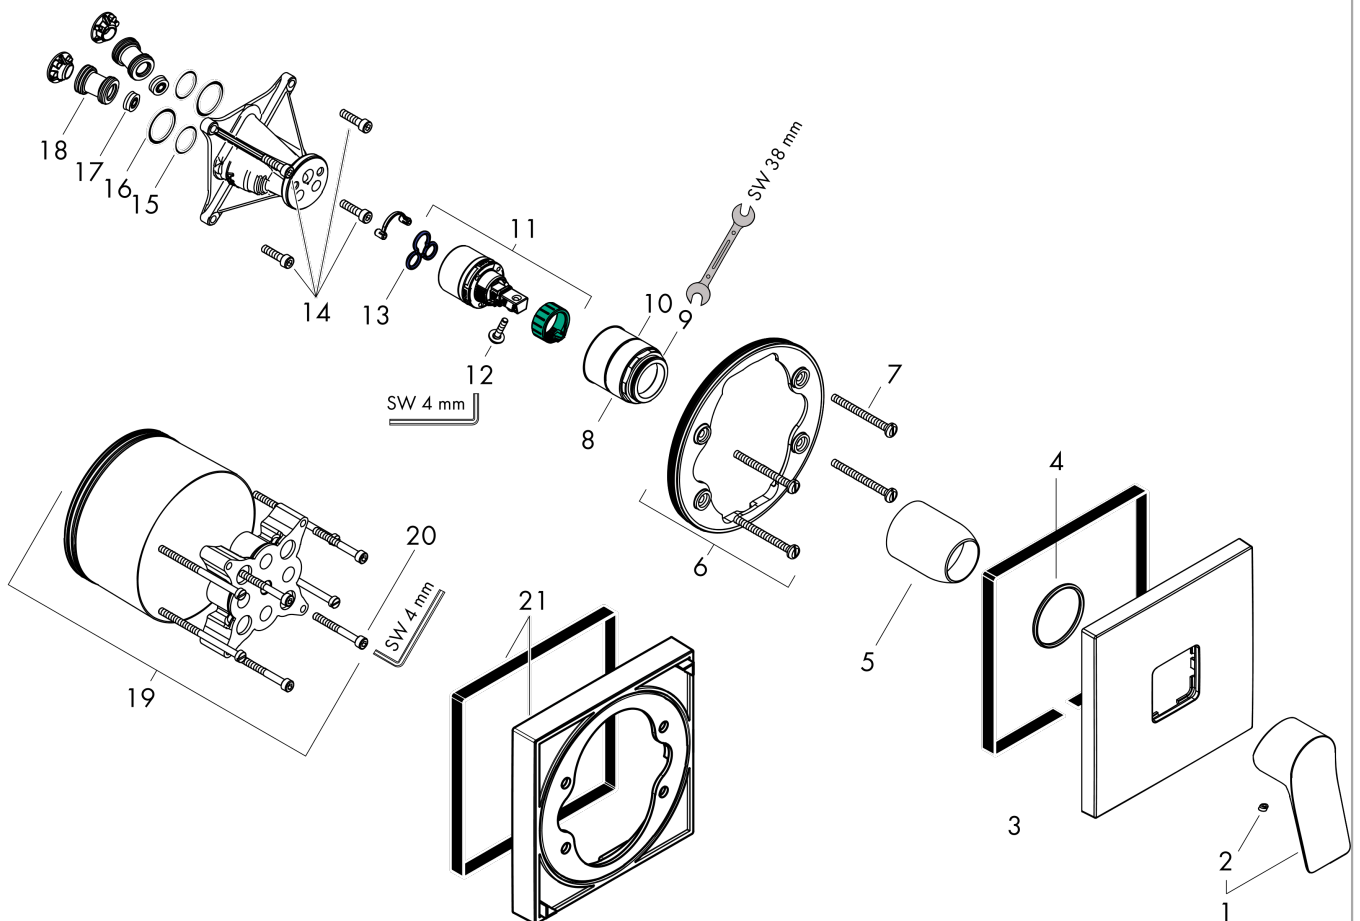

Vivenis

ééngreeps douchekraan inbouw

Oppervlak: **mat wit** Artikelnummer: **75615700**

Beschrijving

- 1 functie
- maximale doorstroomhoeveelheid bij 3 bar: 29,3 l/min
- keramisch kardoes
- temperatuurbegrenzing instelbaar
- minimale bedrijfsdruk: 1 bar
- maximale bedrijfsdruk: 10 bar
- aansluiting: inbouwdeel
- Kiwa K6161_Mechanical Mixers EN817

Doorstroomdiagram

Vivenis

ééngreeps douchekraan inbouw

Oppervlak: **mat wit** Artikelnummer: **75615700**

Explosietekening

Bouwjaar: >06/21

Vivenis**ééngreeps douchekraan inbouw**Oppervlak: **mat wit** Artikelnummer: **75615700****Reserveonderdelenlijst**

Bouwjaar: >06/21

Regel	Beschrijving	Artikelnummer	Prijs incl. BTW	VE
1	greep	94297700	64,61 €	1
2	greepstop	96338000	2,90 €	1
3	rozet	94299700	102,49 €	1
4	O-ring 43x3	98418000	2,90 €	1
5	huls	98790700	44,89 €	1
6	rozetdrager	98793000	35,82 €	1
7	drager-schroef-set	96454000	8,11 €	1
8	moer	98796000	35,82 €	1
9	O-ring 30x1,5	98433000	2,90 €	1
10	O-ring 39x1,5	98400000	2,90 €	1
11	kardoes compl.	92730000	55,90 €	1
12	borgschroef	95140000	4,96 €	1
13	dichting	95008000	8,11 €	1
14	schroef-set	96525000	8,11 €	1
15	O-ring 16x2	98133000	2,90 €	1
16	O-Ring 22x2	98185000	2,90 €	1
17	doorstroombegrenzer (22 l/min)	95884000	11,13 €	1
18	slagdemper	96429000	4,96 €	1
19	verlengset 25 mm	13595000	-	1
20	drager-schroef-set	97747000	2,90 €	1
21	verlengset 22 mm	13593700	90,27 €	1
a	Basisset	01800180	-	1