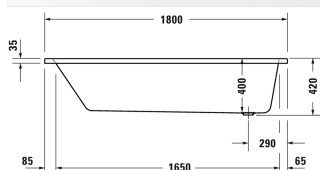

Duravit No.1 Bad # 70049100000000

|< 1800 mm >|

Bad	Afmetingen	Gewicht	Bestelnummer
rechthoek, inbouwversie, met één rugsteun, acryl , Filling capacity 180 l , water level 300 mm			
<b>Kleuren</b>			
00 Wit			
<b>Variante</b>			
Basismodel	1800 x 800 mm	22,000 kg	70049100000000
<b>Passende setting</b>			
Badgreep chroom			792804
<b>Geschikte producten</b>			
Wandbevestiging voor bevestiging en ondersteuning van D-Code baden en douchebakken tegen de muur, 3 stuks,			790125
Af- en overloopgarnituur chroom, voor D-Code baden met zijdelingse afvoer, doorsnede afvoer 52 mm, kabellengte 530 mm,			790225
Wandprofiel voor geluiddemping, lengte: 3300 mm, Breite: 70 mm,			790126
Potenset voor D-Code baden en douchebakken, met lengte > 1000 mm, in hoogte verstelbaar van 115-180 mm, in hoogte verstelbaar van 135-165 mm met geluidsisolatieset voor douchebakken, 2 stuks,			790127
Geluidsisolatieset voor acryl baden ****, inhoud: geluidsisolatie-badbevestiging, bitumenmatten, wandprofiel # 790126,			791368
Af- en overloopgarnituur Quadroval met waterinlaat, chroom, *, voor baden met zijdelingse afvoer, doorsnede afvoer 52 mm, kabellengte 530 mm,			792201

Alle tekeningen bevatten de noodzakelijke maten welke binnen de tolerantie nog kunnen afwijken. Exacte maten, in het bijzonder voor

**Duravit No.1 Bad # 700491000000000**

**|< 1800 mm >|**

*specifieke maatwerksituaties, kunnen uitsluitend op het afgewerkte keramische product worden gemeten.*