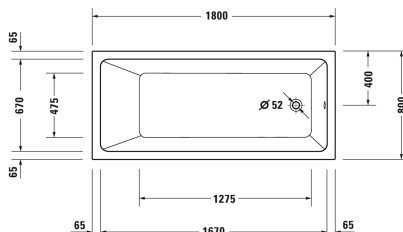

Duravit No.1 Bad # 70049100000000

|< 1800 mm >|

Bad	Afmetingen	Gewicht	Bestelnummer
rechthoek, inbouwversie, met één rugsteun, acryl , Filling capacity 180 l , water level 300 mm			
<b>Kleuren</b>			
00 Wit			
<b>Variante</b>			
Basismodel	1800 x 800 mm	22,000 kg	70049100000000
<b>Passende setting</b>			
Badgreep chroom			792804
<b>Geschikte producten</b>			
Wandbevestiging voor bevestiging en ondersteuning van D-Code baden en douchebakken tegen de muur, 3 stuks,			790125
Af- en overloopgarnituur chroom, voor D-Code baden met zijdelingse afvoer, doorsnede afvoer 52 mm, kabellengte 530 mm,			790225
Wandprofiel voor geluiddemping, lengte: 3300 mm, Breite: 70 mm,			790126
Potenset voor D-Code baden en douchebakken, met lengte > 1000 mm, in hoogte verstelbaar van 115-180 mm, in hoogte verstelbaar van 135-165 mm met geluidsisolatieset voor douchebakken, 2 stuks,			790127
Geluidsisolatieset voor acryl baden ****, inhoud: geluidsisolatie-badbevestiging, bitumenmatten, wandprofiel # 790126,			791368
Af- en overloopgarnituur Quadroval met waterinlaat, chroom, *, voor baden met zijdelingse afvoer, doorsnede afvoer 52 mm, kabellengte 530 mm,			792201

Alle tekeningen bevatten de noodzakelijke maten welke binnen de tolerantie nog kunnen afwijken. Exacte maten, in het bijzonder voor

**Duravit No.1 Bad # 700491000000000**

**|< 1800 mm >|**

*specifieke maatwerksituaties, kunnen uitsluitend op het afgewerkte keramische product worden gemeten.*