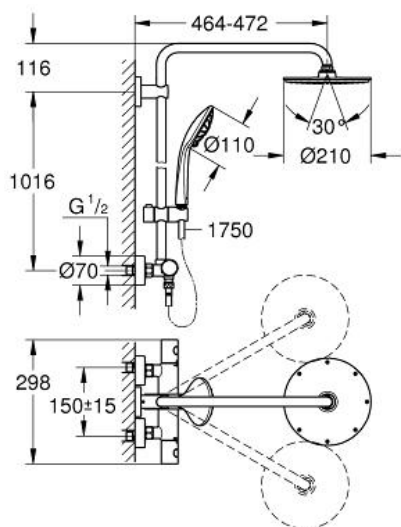

Pure Freude
 an Wasser

Descriptif Produit:

Système avec thermostatique mural

Spécifications Produit:

constitué de:

- bras de douche de 450 mm orientable
- mitigeur thermostatique incluant la fonction Aquadimmer permet la sélection de:
- douche de tête Rainshower® Cosmopolitan Ø 210 mm en métal (28 368 000)

1 jet: Rain

avec rotule

angle de rotation $\pm 15^\circ$

- douche à main Euphoria Massage Ø 110 mm (27 221 000)

- curseur réglable en hauteur

- flexible Silverflex 1750 mm (28 388 000)

GROHE TurboStat® Régulation thermostatique quasi-instantanée

TwistFree: système anti-torsion

GROHE MetalGrip poignée ergonomique en métal convient pour chauffe-eau instantané à partir de 18 kW/h débit minimum nécessaire 7 l/min.

Finition:

- 27964000 000 chrome