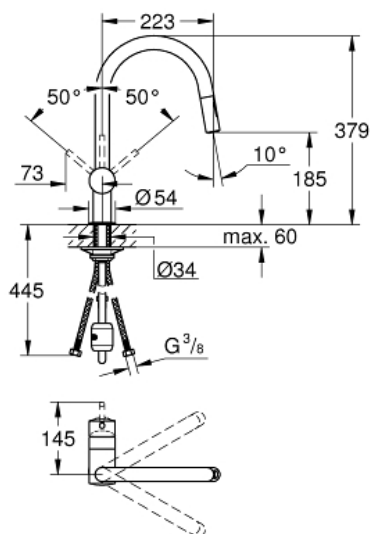

MINTA
Mitigeur évier
Référence : 32321002

GROHE nv – sa
Leuvensesteenweg 369 | 1932 Zaventem
T: 02/223 17 60 | E-mail: info.be@grohe.com

Pure Freude
an Wasser

GROHE

Descriptif Produit:

MINTA
Mitigeur évier

Spécifications Produit:

bec C

monotrou

GROHE StarLight: chrome éclatant et durable

GROHE SilkMove: cartouche en céramique 46 mm

GROHE EasyDock : Après chaque usage, la douchette extractible revient aisément à sa position initiale.

douchette extractible (**2 jets**)

inverseur : jet laminaire / jet douche **SpeedClean**

limiteur de débit ajustable

bec mobile

zone de rotation: 360°

clapet anti-retour intégré

clapet anti-retour

flexible(s) de raccordement souple(s)

GROHE QuickFix système de montage rapide

pression minimale recommandée 1.0 bar

Finition:

□ 32321002 chromé