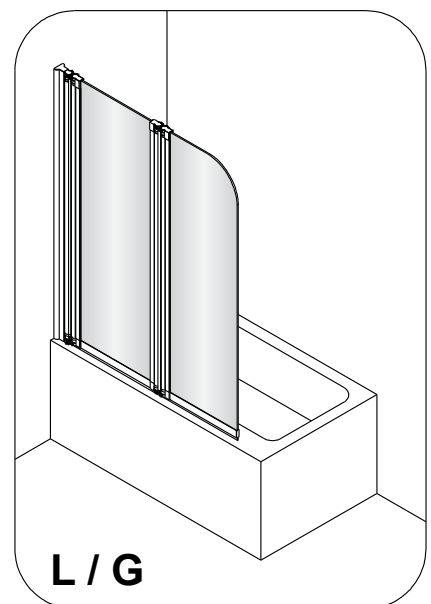

MONTAGEHANDLEIDING  
INSTRUCTION DE MONTAGE  
MONTAGEANLEITUNG

PANNELLO

224121

BADWAND 2-delig / PAROI DE BAIN 2-volets / BADEWANNENFALTWAND 2-teilig

**A**

ST4x40

x3

**B**

x3

**C**

ST3.5x10

x3

**D**

x3

**E**

x1

Ø 6.0 mm  
Ø 2.8 mm

 R / D  L / G

1

2

3

Ø2.8 mm

4