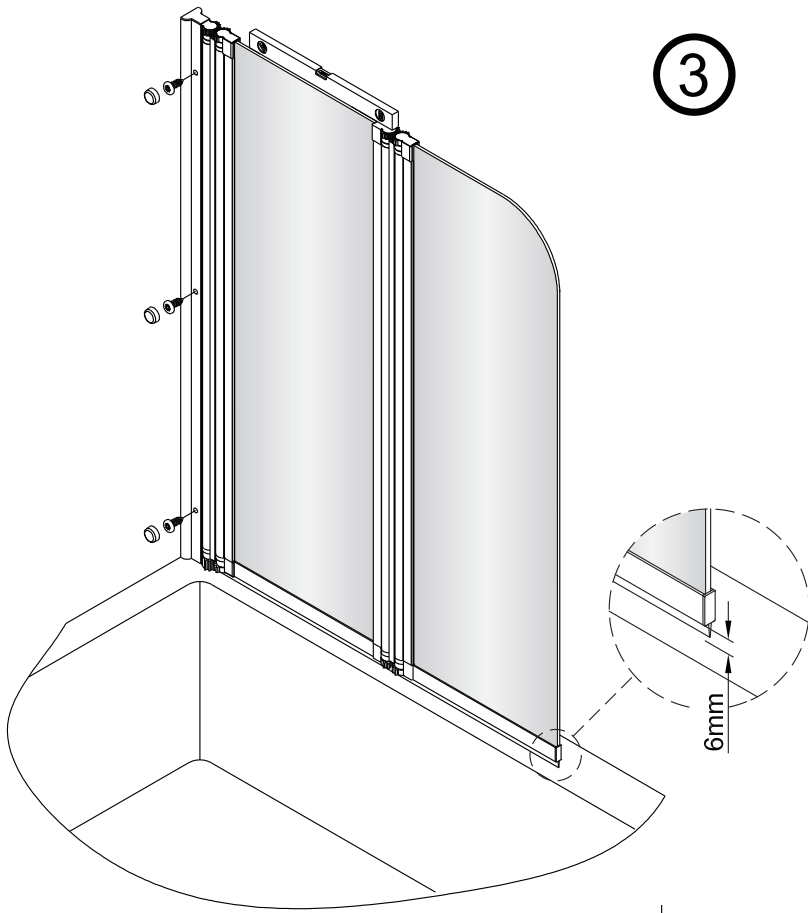

MONTAGEHANDLEIDING  
INSTRUCTION DE MONTAGE  
MONTAGEANLEITUNG

PANNELLO

224121

BADWAND 2-delig / PAROI DE BAIN 2-volets / BADEWANNENFALTWAND 2-teilig

**A**

ST4x40

x3

**B**

Ø 6.0 mm  
Ø 2.8 mm

 R / D  L / G

1

2

3

Ø2.8 mm

4