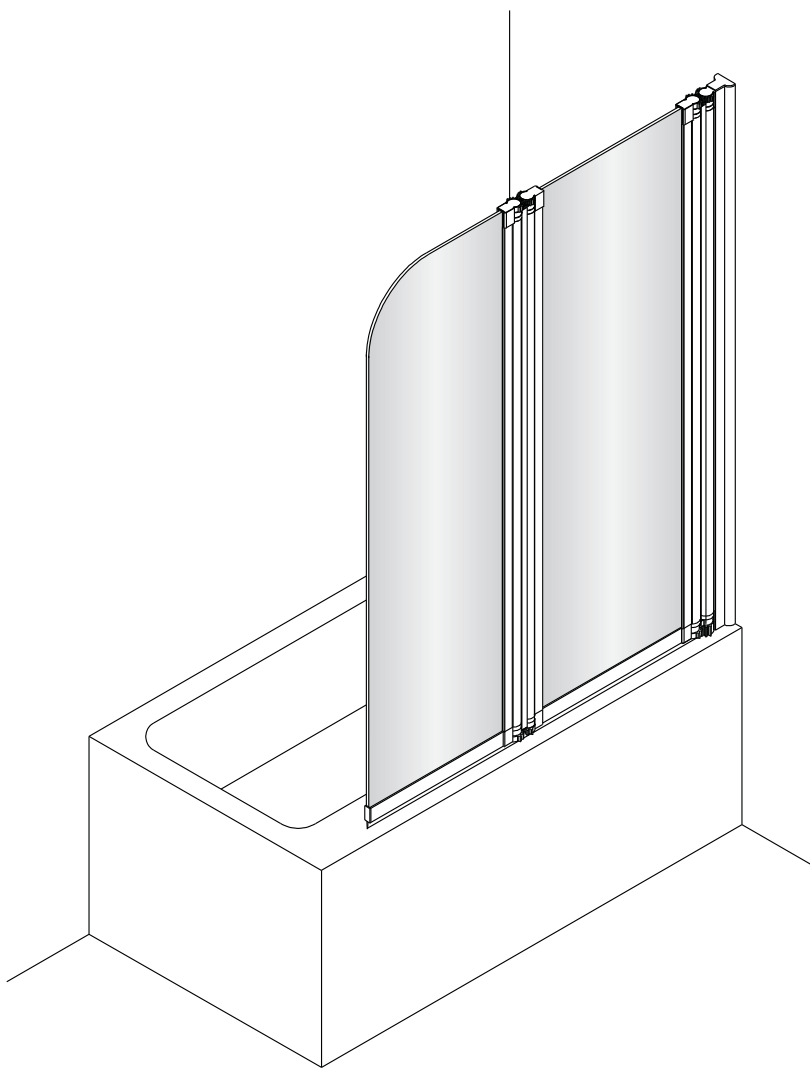

MONTAGEHANDLEIDING  
INSTRUCTION DE MONTAGE  
MONTAGEANLEITUNG

PANNELLO

224121

BADWAND 2-delig / PAROI DE BAIN 2-volets / BADEWANNENFALTWAND 2-teilig

**A**

ST4x40

x3

**B**

x3

**C**

ST3.5x10

x3

**D**

x3

**E**

x1

Ø 6.0 mm  
Ø 2.8 mm

 R / D  L / G

1

2

3

Ø2.8 mm

4