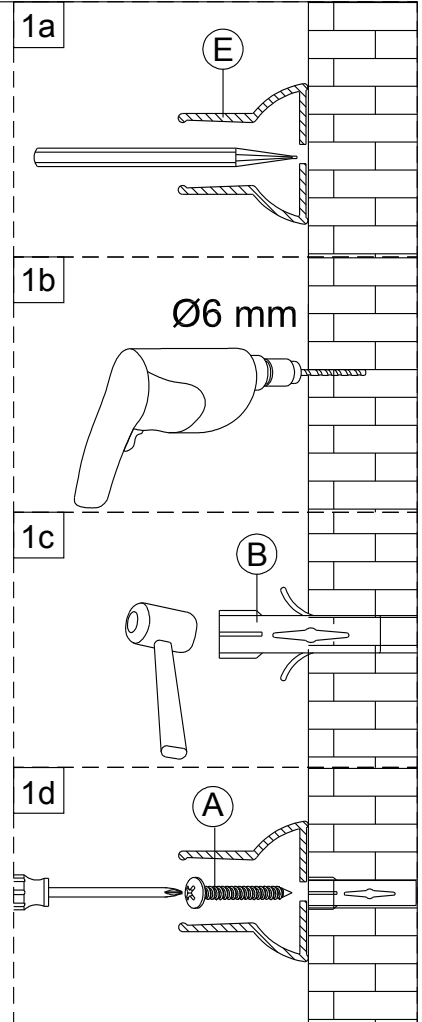

MONTAGEHANDLEIDING  
INSTRUCTION DE MONTAGE  
MONTAGEANLEITUNG

PANNELLO

224121

BADWAND 2-delig / PAROI DE BAIN 2-volets / BADEWANNENFALTWAND 2-teilig

**A**

ST4x40

x3

**B**

x3

**C**

ST3.5x10

x3

**D**

x3

**E**

x1

Ø 6.0 mm  
Ø 2.8 mm

 R / D  L / G

1

2

3

Ø2.8 mm

4