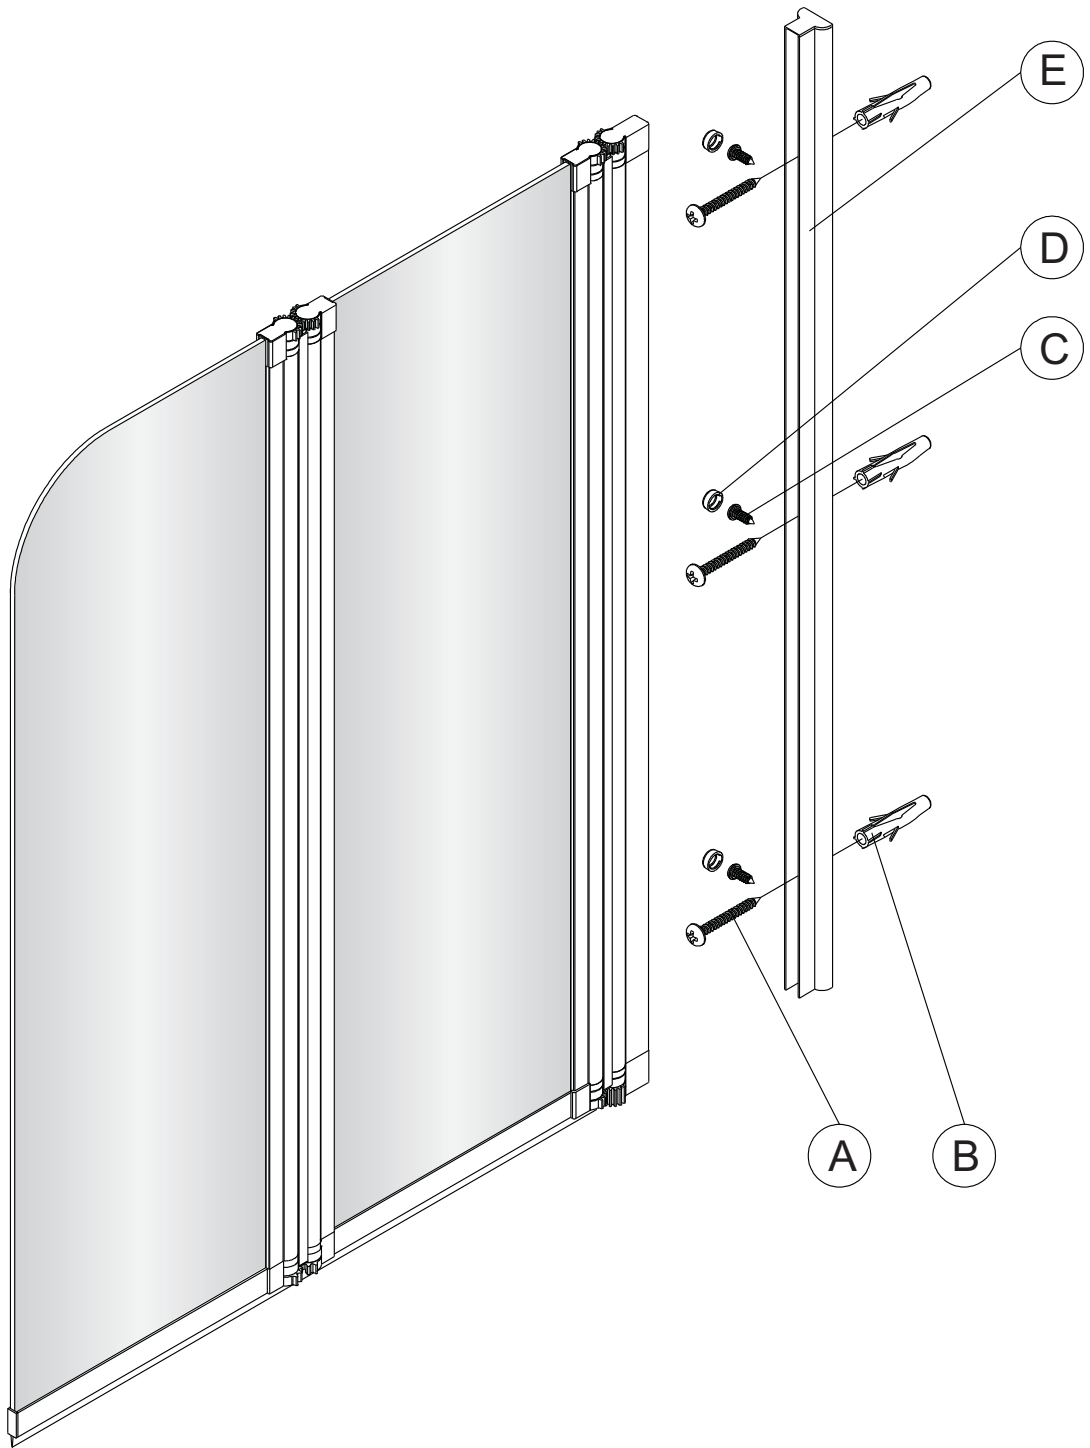

MONTAGEHANDLEIDING  
INSTRUCTION DE MONTAGE  
MONTAGEANLEITUNG

PANNELLO

224121

BADWAND 2-delig / PAROI DE BAIN 2-volets / BADEWANNENFALTWAND 2-teilig

**A**

ST4x40

x3

**B**

x3

**C**

ST3.5x10

x3

**D**

x3

**E**

x1

Ø 6.0 mm  
Ø 2.8 mm

 R / D  L / G

1

2

3

Ø2.8 mm

4