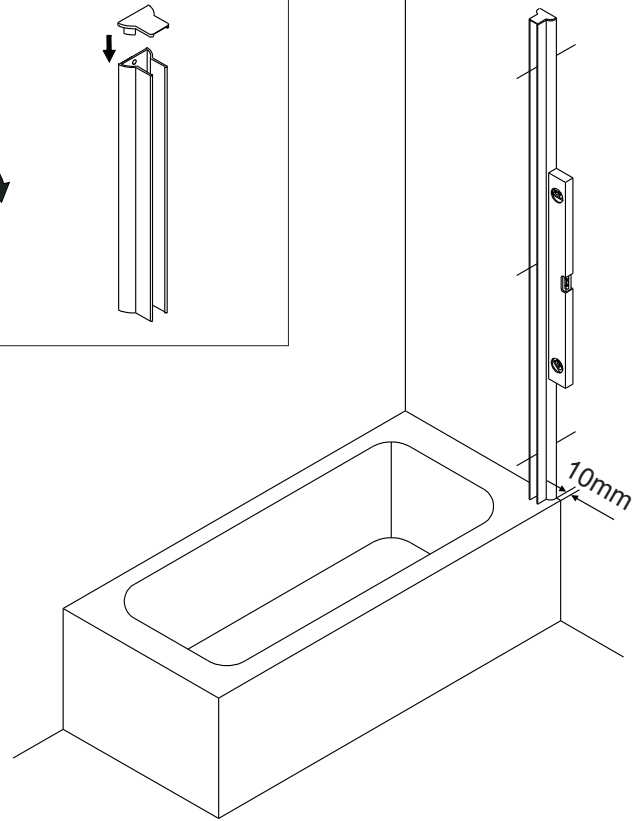

MONTAGEHANDLEIDING  
INSTRUCTION DE MONTAGE  
MONTAGEANLEITUNG

PANNELLO

224121

BADWAND 2-delig / PAROI DE BAIN 2-volets / BADEWANNENFALTWAND 2-teilig

**A**

ST4x40

x3

**B**

x3

**C**

ST3.5x10

x3

**D**

x3

**E**

x1

Ø 6.0 mm  
Ø 2.8 mm

 R / D  L / G

1

2

3

Ø2.8 mm

4