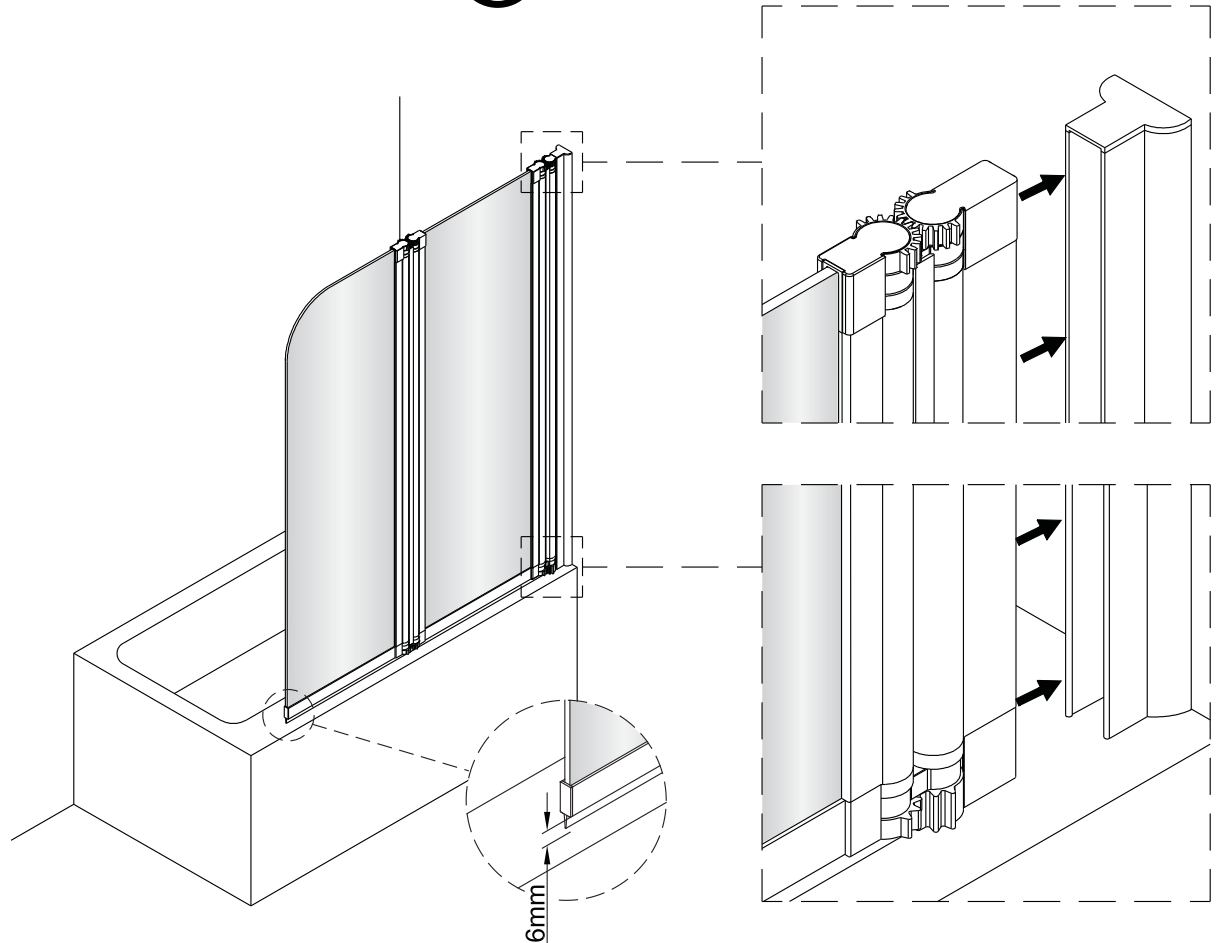

MONTAGEHANDLEIDING  
INSTRUCTION DE MONTAGE  
MONTAGEANLEITUNG

PANNELLO

224121

BADWAND 2-delig / PAROI DE BAIN 2-volets / BADEWANNENFALTWAND 2-teilig

**A**

ST4x40

x3

**B**

Ø 6.0 mm  
Ø 2.8 mm

 R / D  L / G

1

2

3

Ø2.8 mm

4