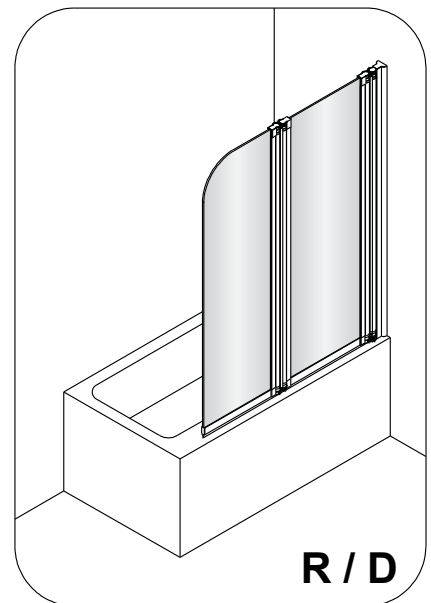

MONTAGEHANDLEIDING  
INSTRUCTION DE MONTAGE  
MONTAGEANLEITUNG

PANNELLO

224121

BADWAND 2-delig / PAROI DE BAIN 2-volets / BADEWANNENFALTWAND 2-teilig

**A**

ST4x40

x3

**B**

x3

**C**

ST3.5x10

x3

**D**

x3

**E**

x1

Ø 6.0 mm  
Ø 2.8 mm

 R / D  L / G

1

2

3

Ø2.8 mm

4