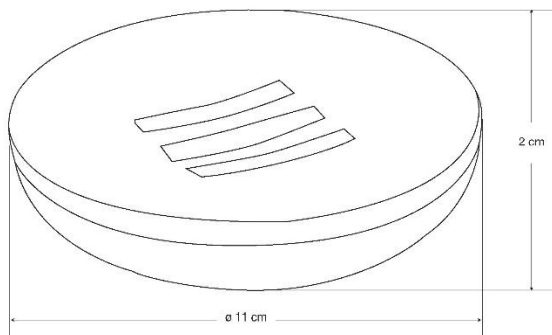

**NATURAL KEPA – ZEEPSCHAAL - VRIJSTAAND**

**SKU 215744**

**DIMENSIONS:**

**Breedte: 110 mm**

**Diepte: 20 mm**

<b>Material</b>	<b>Beton / koper</b>
<b>Colour</b>	<b>Grijs</b>