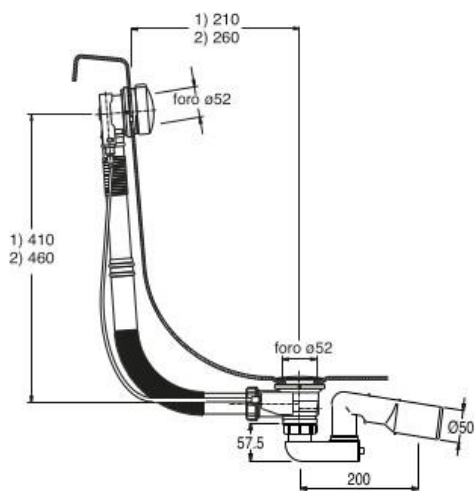

VMP GARNITURE BAIGNOIRE AUTOMATIQUE PP D52 CHROMÉ

SKU 130050

- Garniture d'écoulement et trop-plein pour baignoire avec vidage automatique
- Baignoires standards D52
- Incl. siphon
- Connection sur tube décharge D40 / D50
- Incl. set de couleur