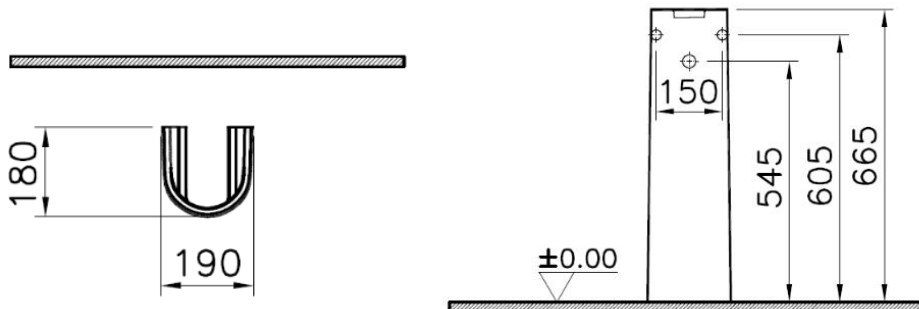

**STAR+ - PEDESTAL FOR WASHBASIN 500, 600 MM**

**SKU 018529**

**Dimensions:**

**Height: 665 mm**  
**Width: 190 mm**

<b>Pedestal</b>	<b>For washbasin</b>
<b>Material</b>	<b>Porcelain</b>
<b>Color</b>	<b>White</b>
<b>Fixation</b>	<b>Screw holes</b>
<b>Extra's</b>	<b>For washbasins 50 cm (sku 018527) – 60 cm (sku 018528)</b>