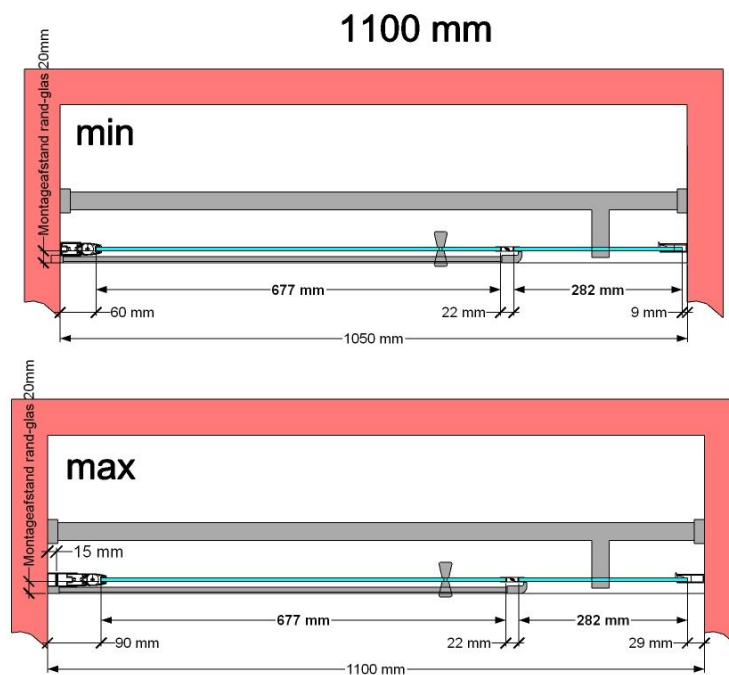

VAN MARCKE – PINA XL DESIGN – DRAAIDEUR – 110 CM

SKU 224583

AFBEELDING

MAATTEKENING

	SKU 224583
Type douchedeur	Draaideur
Hoogte	200 cm
Materiaal profiel	Aluminium
Uitvoering profiel	Wit
Uitvoering glas	Helder veiligheidsglas
Dikte glas	6 mm
Behandeling glas	Easy Clean
Draairichting	Uitwendig
Inbouwmaat	1050 - 1100 mm
Instapbreedte	692mm
Omkeerbaar	Ja
Liftfunctie	Ja
Greep	Ja
Magnetische sluiting	Ja
Keuringen	CE
Garantie	5 jaar
Frameloze	Nee
Met bevestigingsmateriaal	Ja