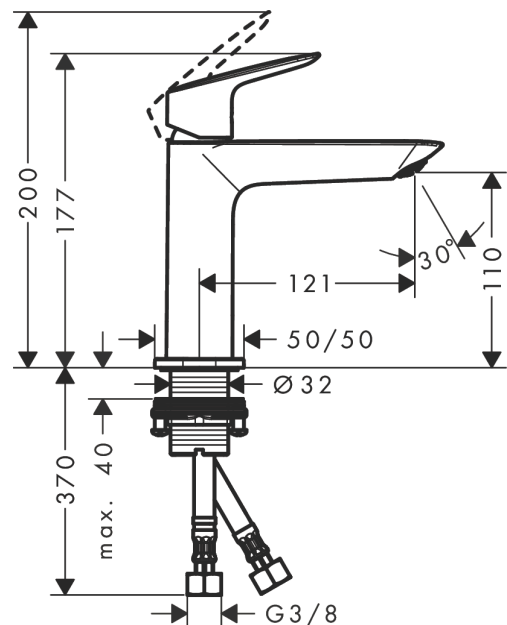

#### Beschrijving

- ComfortZone: 110
- voorsprong uitloop 121 mm
- uitloophoogte: 110 mm
- greepvariant: rechte greep
- vaste uitloop
- straalsoort: normale straal
- maximale doorstroomhoeveelheid bij 3 bar: 5 l/min
- keramisch kardoes
- push-open afvoergarnituur G 1¼
- materiaal afvoergarnituur: synthetisch
- de perlator kan gemakkelijk worden verwijderd met behulp van een muntstuk en zonder gereedschap
- EU taxonomie: max 6l/min - draagt substantieel bij aan duurzaamheid

#### Maattekening