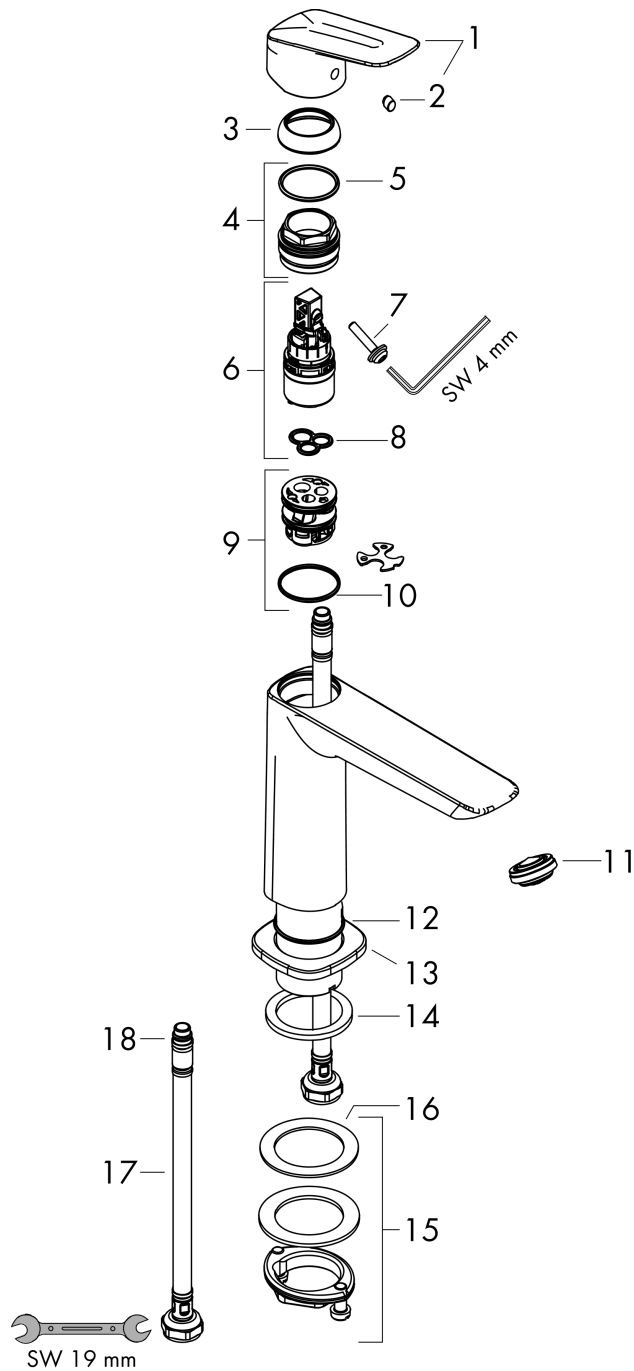

#### Maattekening

#### Doorstroomdiagram

Logis

Fine ééngreeps wastafelmengkraan 110 met afvoerplug

Oppervlak: chroom Artikelnummer: 71252000

Explosietekening

Bouwjaar: >06/21

**Logis**

**Fine ééngreeps wastafelmengkraan 110 met afvoerplug**

Oppervlak: **chrom** Artikelnummer: **71252000**

## Reserveonderdelenlijst

Bouwjaar: >06/21

Regel	Beschrijving	Artikelnummer	Prijs incl. BTW	VE
1	greep	94376000	61,71 €	1
2	greepstop	96338000	3,51 €	1
3	afdekkap	98863000	48,16 €	1
4	moer	98864000	38,84 €	1
5	O-ring 24x2	98388000	3,51 €	1
6	kardoes compl.	97685000	61,71 €	1
7	borgschroef	95140000	5,69 €	1
8	dichting	98865000	30,49 €	1
9	kardoesadapter	98866000	30,49 €	1
10	O-ring 23x2	98398000	3,51 €	1
11	perlator M24x1 (5 l/min)	94364000	9,08 €	1
12	O-ring 30x1,5	98433000	3,51 €	1
13	rozet	94382000	30,49 €	1
14	vlakdichting	98749000	5,69 €	1
15	schachtbevestigingsset compl. (Ø 32)	13961000	24,20 €	1
16	stelring	97548000	3,51 €	1
17	aansluitslang 450 mm M8x0,75 G3/8	97206000	30,49 €	1
18	O-ring 6,6x1,6	93019000	3,51 €	1
a	Afvoerplug Push-Open	50105000	-	1
b	schachtverlenging	13898000	76,23 €	1