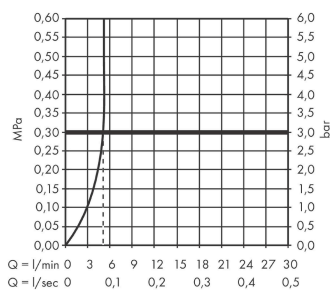

Doorstroomdiagram