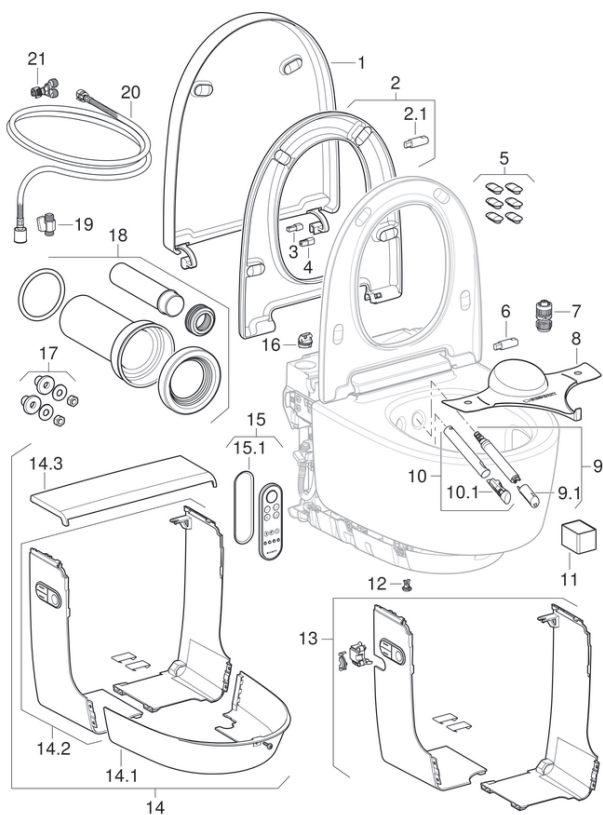

## Geberit AquaClean Mera complete hang-wc

2015 -

### Geldig voor artikel

146.200.11.1 146.200.21.1 146.210.11.1 146.210.21.1

#	Art. nr.	Omschrijving	Opmerkingen
1	243.211.11.1	Wc-deksel voor Geberit AquaClean Mera: Alpien wit	
2	243.215.11.1	Wc-zitting voor Geberit AquaClean Mera Classic: Alpien wit	Alleen voor Mera Classic
2.1 / 6	243.217.00.1	Rubber voor wc-zitting / wc-deksel, voor Geberit AquaClean Mera / Tuma	
3	243.213.00.1	As voor deksellifter, voor Geberit AquaClean Mera Comfort	Alleen voor Mera Comfort
4	243.404.00.1	As voor rubber wc-deksel, voor Geberit AquaClean Mera Classic	Alleen voor Mera Classic
5	243.219.00.1	Set buffers voor wc-zitting en wc-deksel, voor Geberit AquaClean Mera (6 st.)	
7	242.885.00.1	Koppelstuk voor aansluiting aan het elektriciteitsnet, voor Geberit AquaClean	
8	242.676.00.1	Beschermplaatje tegen opspattend water voor Geberit AquaClean	
9	243.240.00.1	Douchearm met douchekop, voor Geberit AquaClean Mera	
9.1	243.241.11.1	Douchekop voor Geberit AquaClean Mera: Alpien wit	
10	243.244.00.1	Droogarm met droogkop voor Geberit AquaClean Mera	
10.1	243.245.11.1	Droogkop voor Geberit AquaClean Mera: Alpien wit	
11	242.999.00.1	Geberit keramische honingraatfilter type 3	
12	147.233.00.1	Aftapschroef voor boiler, voor Geberit AquaClean	