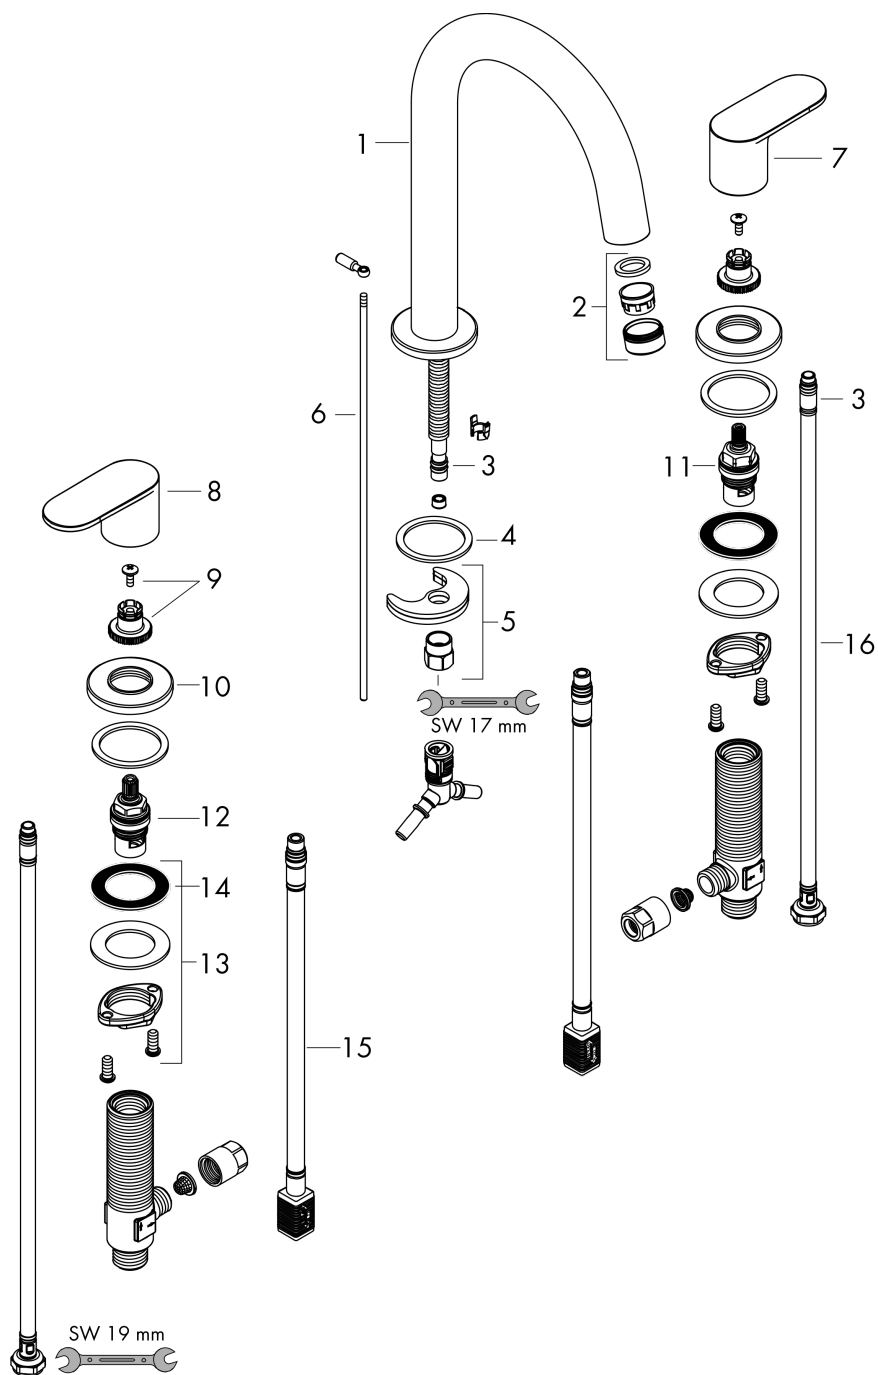

Vernis Blend

3-gats wastafelmengkraan met trekwaste

Oppervlakte finish: **mat zwart** Artikelnummer: **71553670**

Beschrijving

- ComfortZone 150
- voorsprong uitloop 166 mm
- uitloophoogte: 151 mm
- greepvariant: rechte greep
- vaste uitloop
- straalsoort: laminaire straal
- maximale doorstroomhoeveelheid bij 3 bar: 5 l/min
- keramische kranen warm/koud 90°
- pop-up afvoergarnituur G 1¼
- materiaal afvoergarnituur: synthetisch
- EU taxonomie: max 6l/min - substantiële bijdrage (SC) mogelijk
- Kiwa K6110_Mechanical Mixers EN200

Artikeldetails

Vrijblijvende advies
verkoopprijs excl. BTW 264,05 €

Vrijblijvende advies
verkoopprijs incl. BTW 319,50 €

Technologie

Productfoto

Maattekening

Doorstroomdiagram

Vernis Blend
3-gats wastafelmengkraan met trekwaste
 Oppervlakte finish: **mat zwart** Artikelnummer: **71553670**

Explosietekening

Bouwjaar: >04/21

Vernis Blend**3-gats wastafelmengkraan met trekwaste**Oppervlakte finish: **mat zwart** Artikelnummer: **71553670****Reserveonderdelenlijst**

Bouwjaar: >04/21

Regel	Beschrijving	Artikelnummer	Prijs incl. BTW	VE
1	uitloop compl.	93685670	-	1
2	perlator laminar	93649670	-	1
3	O-ring 7x1,5	98422000	-	1
4	dichting	93699000	-	1
5	bevestigingsmateriaal	93763000	-	1
6	trekstang	93690670	-	1
7	greep koud	93697670	-	1
8	greep warm	93696670	-	1
9	greepadapter m. schroef	94184000	-	1
10	rozet voor greep	93698670	-	1
11	bovendeel links sluitend	93838000	-	1
12	bovendeel rechts sluitend	93839000	-	1
13	schachtbevestigingsset compl. (Ø 28)	92909000	-	1
14	stelring	97548000	-	1
15	aansluitslang 400 mm M10x1	92914000	-	1
16	aansluitslang 450 mm M8x0,75 G3/8	97206000	-	1