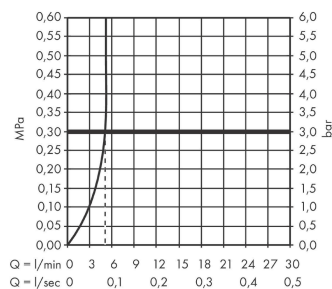

Artikeldetails

Vrijblijvende advies
verkoopprijs excl. BTW 264,05 €

Vrijblijvende advies
verkoopprijs incl. BTW 319,50 €

Technologie

Productfoto

Maattekening

Doorstroomdiagram

Vernis Blend
3-gats wastafelmengkraan met trekwaste
 Oppervlakte finish: **mat zwart** Artikelnummer: **71553670**