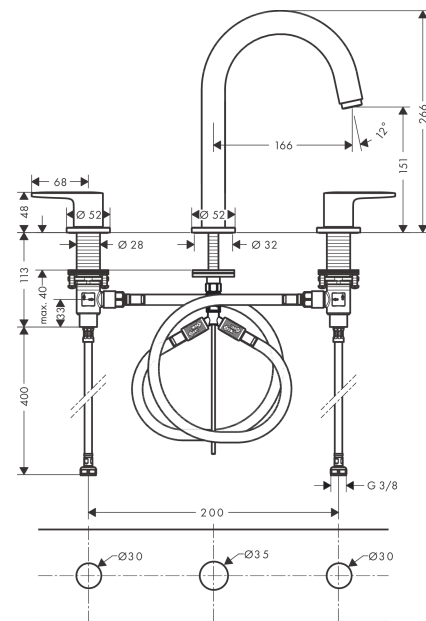

Vernis Blend

3-gats wastafelmengkraan met trekwaste

Oppervlakte finish: **mat zwart** Artikelnummer: **71553670**

Beschrijving

- ComfortZone 150
- voorsprong uitloop 166 mm
- uitloophoogte: 151 mm
- greepvariant: rechte greep
- vaste uitloop
- straalsoort: laminaire straal
- maximale doorstroomhoeveelheid bij 3 bar: 5 l/min
- keramische kranen warm/koud 90°
- pop-up afvoergarnituur G 1¼
- materiaal afvoergarnituur: synthetisch
- EU taxonomie: max 6l/min - substantiële bijdrage (SC) mogelijk
- Kiwa K6110_Mechanical Mixers EN200

Artikeldetails

Vrijblijvende advies
verkoopprijs excl. BTW 264,05 €

Vrijblijvende advies
verkoopprijs incl. BTW 319,50 €

Technologie

Productfoto

Maattekening

Doorstroomdiagram

Vernis Blend
3-gats wastafelmengkraan met trekwaste
 Oppervlakte finish: **mat zwart** Artikelnummer: **71553670**

Explosietekening

Bouwjaar: >04/21

Vernis Blend**3-gats wastafelmengkraan met trekwaste**Oppervlakte finish: **mat zwart** Artikelnummer: **71553670****Reserveonderdelenlijst**

Bouwjaar: >04/21

Regel	Beschrijving	Artikelnummer	Prijs incl. BTW	VE
1	uitloop compl.	93685670	-	1
2	perlator laminar	93649670	-	1
3	O-ring 7x1,5	98422000	-	1
4	dichting	93699000	-	1
5	bevestigingsmateriaal	93763000	-	1
6	trekstang	93690670	-	1
7	greep koud	93697670	-	1
8	greep warm	93696670	-	1
9	greepadapter m. schroef	94184000	-	1
10	rozet voor greep	93698670	-	1
11	bovendeel links sluitend	93838000	-	1
12	bovendeel rechts sluitend	93839000	-	1
13	schachtbevestigingsset compl. (Ø 28)	92909000	-	1
14	stelring	97548000	-	1
15	aansluitslang 400 mm M10x1	92914000	-	1
16	aansluitslang 450 mm M8x0,75 G3/8	97206000	-	1