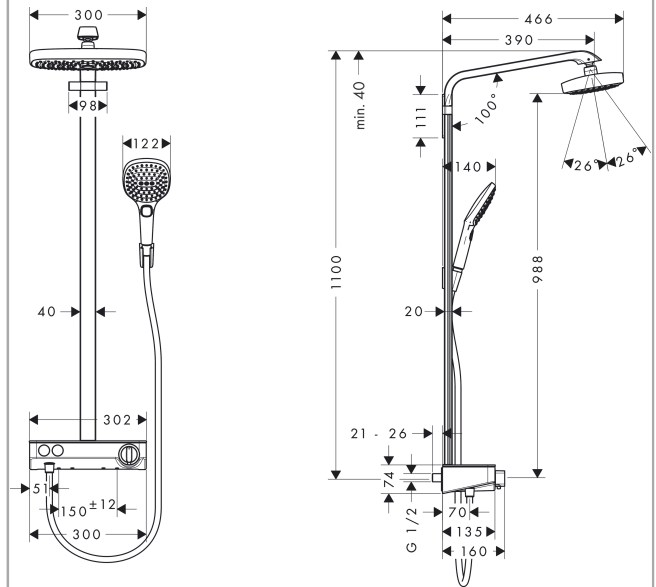

### Beschrijving

- bestaat uit: Hoofddouche, handdouche, douchethermostaat, Doucheslang, douchehouder
- Hoofddouche Raindance Select E 300 2jet
- afmeting hoofddouche: 300 x 160 mm
- straalsoort hoofddouche: RainAir volle zachte regenstraal, Rain
- handige straalkeuze via Select-knop
- oppervlak straalplaat: chrom
- planchet gemaakt van veiligheidsglas
- planchet spiegelglas
- straalsoort handdouche: RainAir volle zachte regenstraal, Rain, Whirl intensieve massagestraal
- maximale doorstroomhoeveelheid bij 3 bar: 8,5 l/min
- minimale bedrijfsdruk: 2 bar
- maximale bedrijfsdruk: 10 bar
- kogelgewricht: hoek hoofddouche verstelbaar
- stangbreedte: 40 mm
- lengte douchearm hoofddouche: 380 mm
- CoolContact thermostaat: Zorgt dat de buitenkant niet warm wordt, waardoor douchen nog veiliger wordt
- thermostaat ShowerTablet Select 300
- veiligheidsblokkering bij 40°C
- SafetyFunctie: maximale warmwatertemperatuur vooraf instelbaar
- handige omstelling via Select-knop
- hartafstand 150 ± 12 mm
- intrinsiek veilig tegen terugstroming
- bij montage op bestaande G 3/4 aansluitingen is adapter #02026000 nodig
- 2 functies

### Technologie

**Raindance Select E**  
**Showerpipe 300 2jet EcoSmart 9 l/min met ShowerTablet Select 300**  
 Oppervlakte finish: **chrom** Artikelnummer: **27283000**

**Productfoto**

**Maattekening**

**Doorstroomdiagram**

**Raindance Select E**  
**Showerpipe 300 2jet EcoSmart 9 l/min met ShowerTablet Select 300**  
 Oppervlakte finish: **chrom** Artikelnummer: **27283000**

Inbouwvoorbeeld

**Raindance Select E**  
**Showerpipe 300 2jet EcoSmart 9 l/min met ShowerTablet Select 300**  
Oppervlakte finish: **chrom** Artikelnummer: **27283000**

Explosietekening

Bouwjaar: >10/14

**Raindance Select E**  
**Showerpipe 300 2jet EcoSmart 9 l/min met ShowerTablet Select 300**  
 Oppervlakte finish: **chrom** Artikelnummer: **27283000**