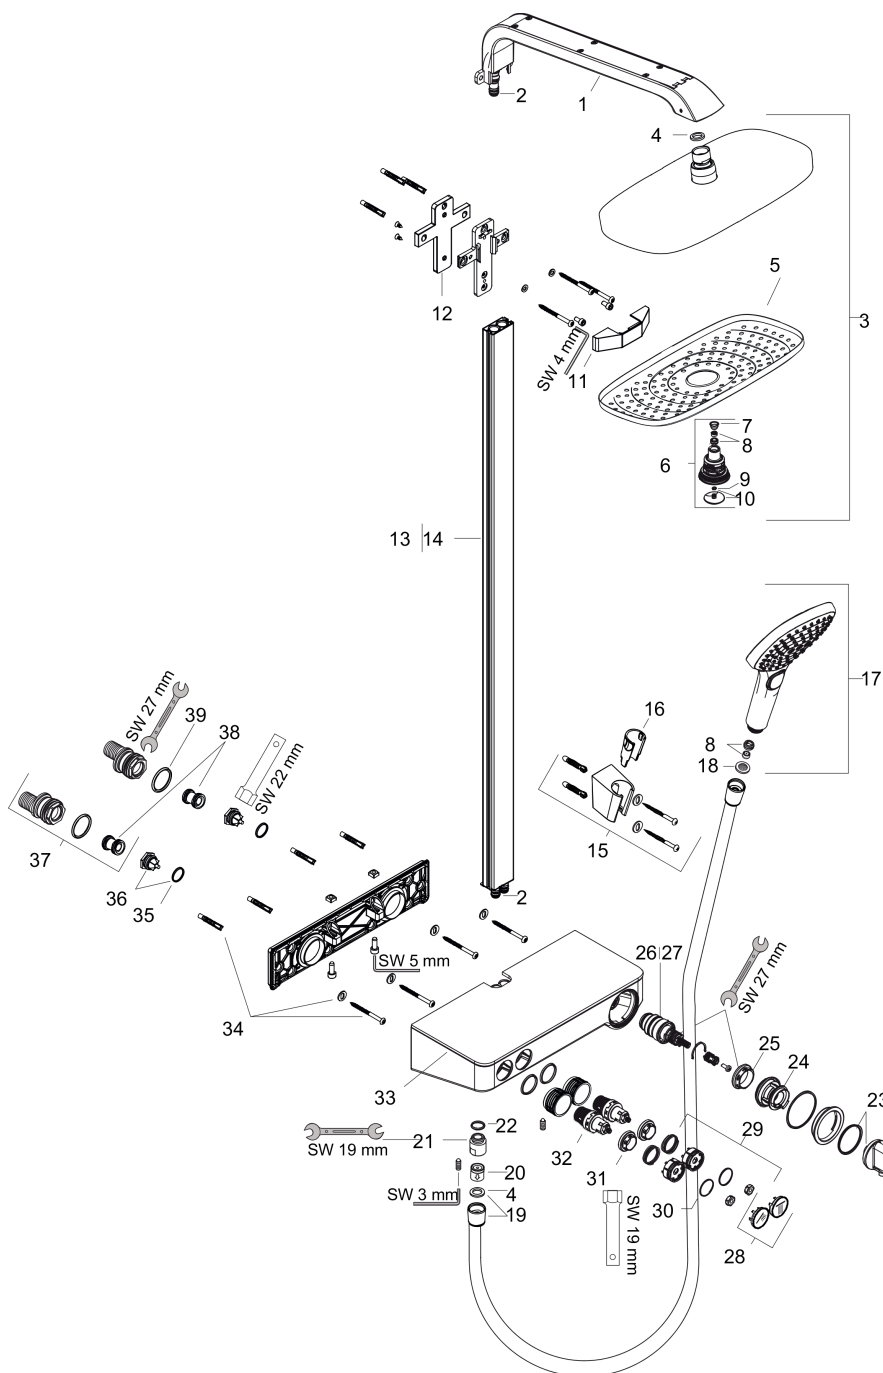

### Beschrijving

- bestaat uit: Hoofddouche, handdouche, douchethermostaat, Doucheslang, douchehouder
- Hoofddouche Raindance Select E 300 2jet
- afmeting hoofddouche: 300 x 160 mm
- straalsoort hoofddouche: RainAir volle zachte regenstraal, Rain
- handige straalkeuze via Select-knop
- oppervlak straalplaat: chrom
- planchet gemaakt van veiligheidsglas
- planchet spiegelglas
- straalsoort handdouche: RainAir volle zachte regenstraal, Rain, Whirl intensieve massagestraal
- maximale doorstroomhoeveelheid bij 3 bar: 8,5 l/min
- minimale bedrijfsdruk: 2 bar
- maximale bedrijfsdruk: 10 bar
- kogelgewricht: hoek hoofddouche verstelbaar
- stangbreedte: 40 mm
- lengte douchearm hoofddouche: 380 mm
- CoolContact thermostaat: Zorgt dat de buitenkant niet warm wordt, waardoor douchen nog veiliger wordt
- thermostaat ShowerTablet Select 300
- veiligheidsblokkering bij 40°C
- SafetyFunctie: maximale warmwatertemperatuur vooraf instelbaar
- handige omstelling via Select-knop
- hartafstand 150 ± 12 mm
- intrinsiek veilig tegen terugstroming
- bij montage op bestaande G 3/4 aansluitingen is adapter #02026000 nodig
- 2 functies

### Technologie

**Raindance Select E**  
**Showerpipe 300 2jet EcoSmart 9 l/min met ShowerTablet Select 300**  
 Oppervlakte finish: **chrom** Artikelnummer: **27283000**

**Productfoto**

**Maattekening**

**Doorstroomdiagram**

**Raindance Select E**  
**Showerpipe 300 2jet EcoSmart 9 l/min met ShowerTablet Select 300**  
 Oppervlakte finish: **chrom** Artikelnummer: **27283000**

Inbouwvoorbeeld

**Raindance Select E**  
**Showerpipe 300 2jet EcoSmart 9 l/min met ShowerTablet Select 300**  
Oppervlakte finish: **chrom** Artikelnummer: **27283000**

Explosietekening

Bouwjaar: >10/14

**Raindance Select E**  
**Showerpipe 300 2jet EcoSmart 9 l/min met ShowerTablet Select 300**  
 Oppervlakte finish: **chrom** Artikelnummer: **27283000**