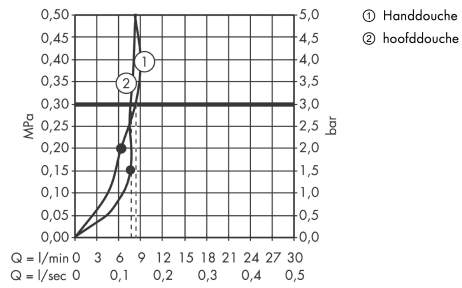

Doorstroomdiagram