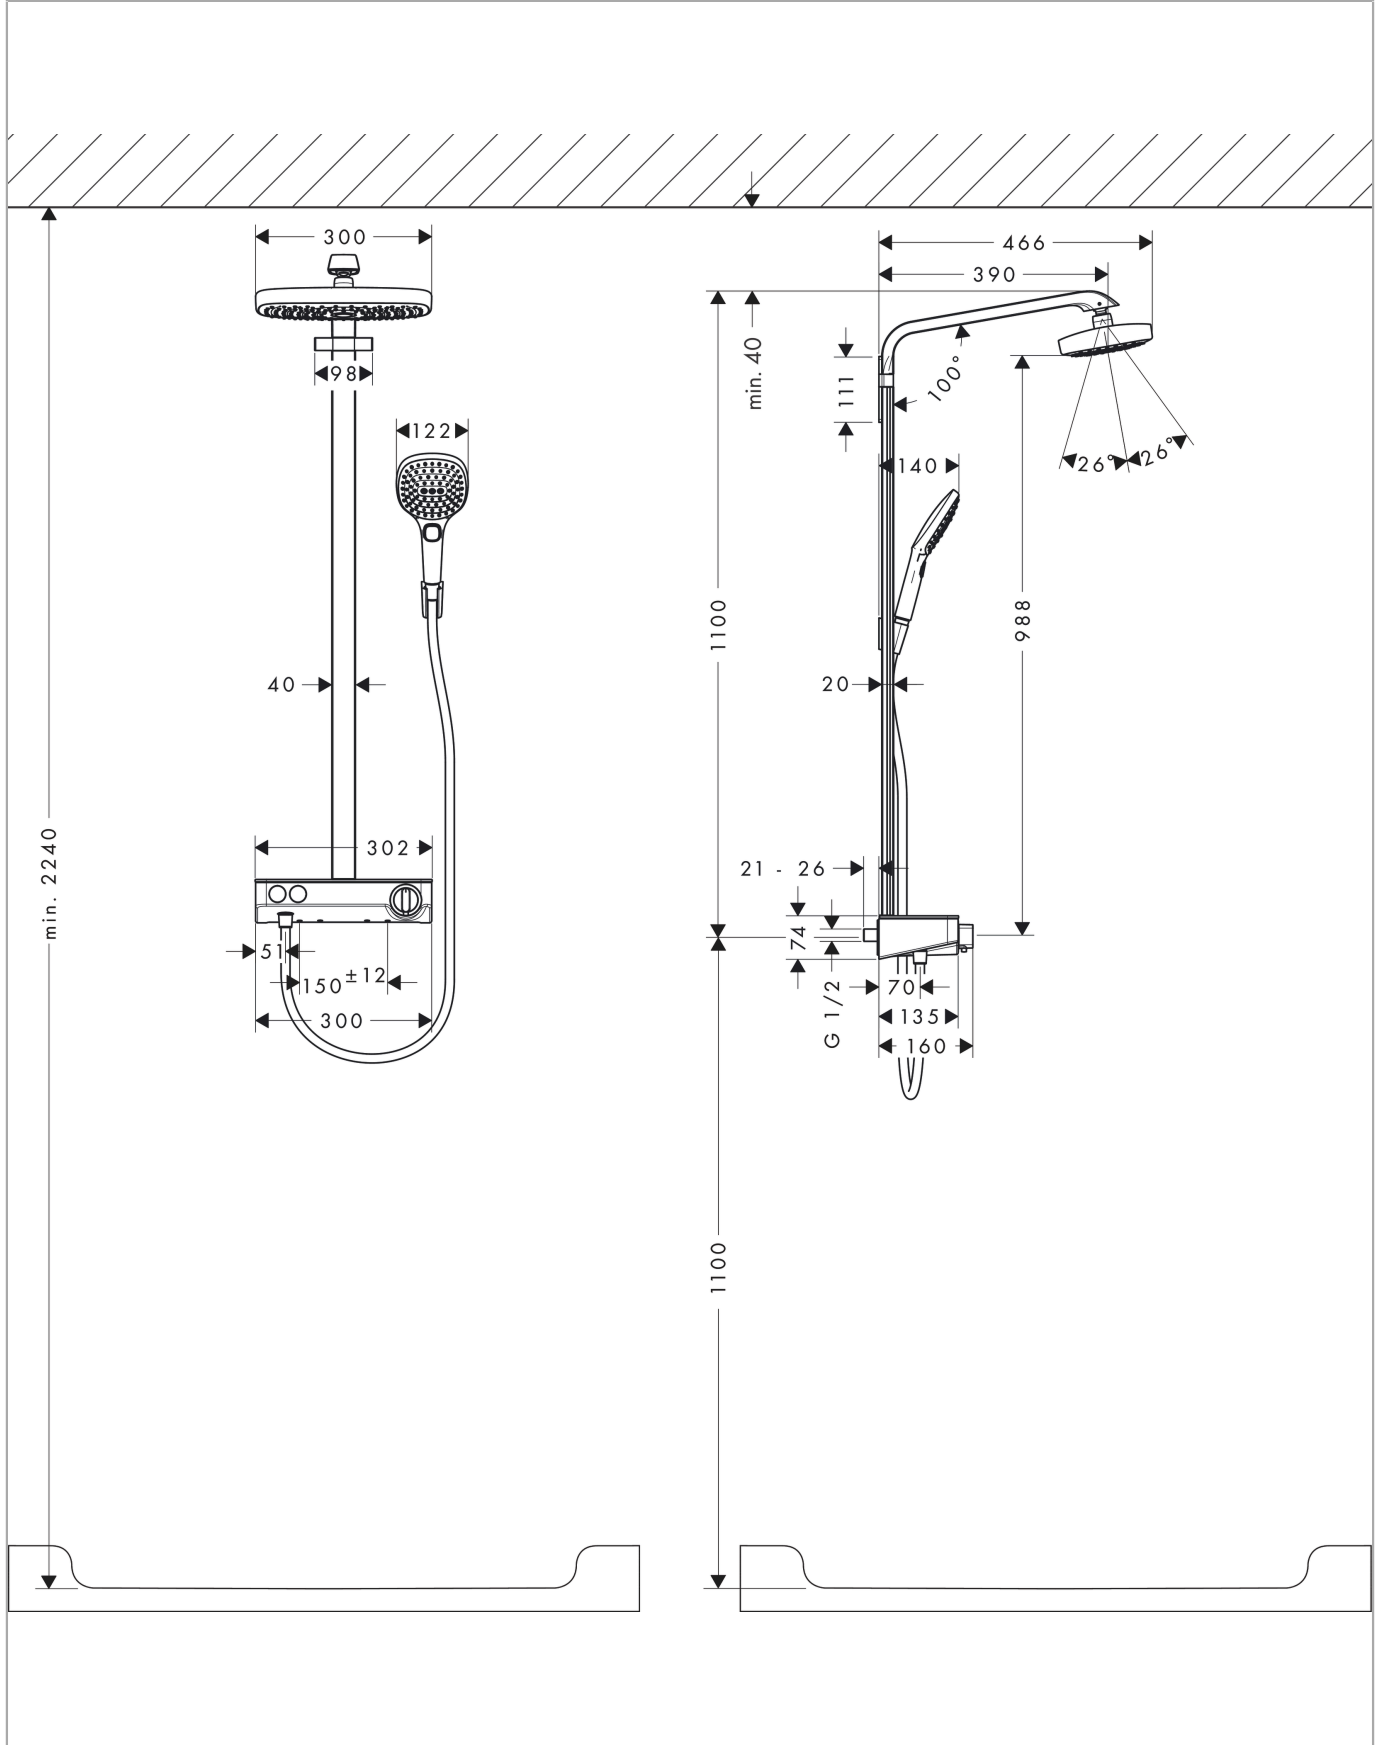

### Beschrijving

- bestaat uit: Hoofddouche, handdouche, douchethermostaat, Doucheslang, douchehouder
- Hoofddouche Raindance Select E 300 2jet
- afmeting hoofddouche: 300 x 160 mm
- straalsoort hoofddouche: RainAir volle zachte regenstraal, Rain
- handige straalkeuze via Select-knop
- oppervlak straalplaat: chrom
- planchet gemaakt van veiligheidsglas
- planchet spiegelglas
- straalsoort handdouche: RainAir volle zachte regenstraal, Rain, Whirl intensieve massagestraal
- maximale doorstroomhoeveelheid bij 3 bar: 8,5 l/min
- minimale bedrijfsdruk: 2 bar
- maximale bedrijfsdruk: 10 bar
- kogelgewricht: hoek hoofddouche verstelbaar
- stangbreedte: 40 mm
- lengte douchearm hoofddouche: 380 mm
- CoolContact thermostaat: Zorgt dat de buitenkant niet warm wordt, waardoor douchen nog veiliger wordt
- thermostaat ShowerTablet Select 300
- veiligheidsblokkering bij 40°C
- SafetyFunctie: maximale warmwatertemperatuur vooraf instelbaar
- handige omstelling via Select-knop
- hartafstand 150 ± 12 mm
- intrinsiek veilig tegen terugstroming
- bij montage op bestaande G 3/4 aansluitingen is adapter #02026000 nodig
- 2 functies

### Technologie

**Raindance Select E**  
**Showerpipe 300 2jet EcoSmart 9 l/min met ShowerTablet Select 300**  
 Oppervlakte finish: **chrom** Artikelnummer: **27283000**

**Productfoto**

**Maattekening**

**Doorstroomdiagram**

**Raindance Select E**  
**Showerpipe 300 2jet EcoSmart 9 l/min met ShowerTablet Select 300**  
 Oppervlakte finish: **chrom** Artikelnummer: **27283000**

Inbouwvoorbeeld

**Raindance Select E**  
**Showerpipe 300 2jet EcoSmart 9 l/min met ShowerTablet Select 300**  
Oppervlakte finish: **chrom** Artikelnummer: **27283000**

Explosietekening

Bouwjaar: >10/14

**Raindance Select E**  
**Showerpipe 300 2jet EcoSmart 9 l/min met ShowerTablet Select 300**  
 Oppervlakte finish: **chrom** Artikelnummer: **27283000**