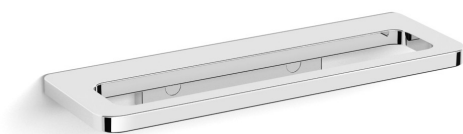

**ZELO – HANDDOEKRING**

**SKU 215684**

<u>Afmetingen:</u>	Lengte: 240 mm Hoogte: 30 mm Diepte: 80 mm
<u>Materiaal:</u>	Aluminium
<u>Kleur:</u>	Chroom
<u>Bevestiging:</u>	Wandmontage
<u>Kenmerken:</u>	Bevestigingsmateriaal inbegrepen