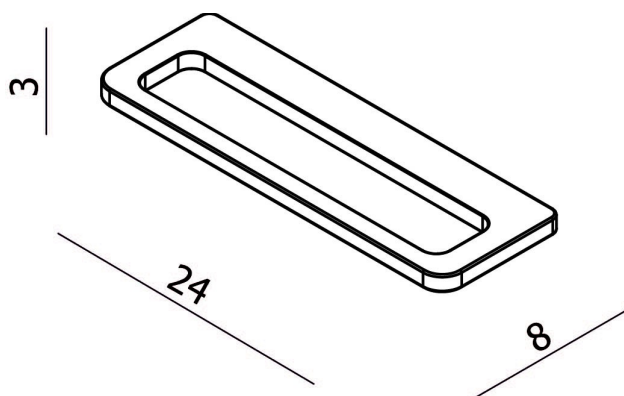

**ZELO – HANDDOEKRING**

**SKU 215684**

<u>Afmetingen:</u>	Lengte: 240 mm Hoogte: 30 mm Diepte: 80 mm
<u>Materiaal:</u>	Aluminium
<u>Kleur:</u>	Chroom
<u>Bevestiging:</u>	Wandmontage
<u>Kenmerken:</u>	Bevestigingsmateriaal inbegrepen