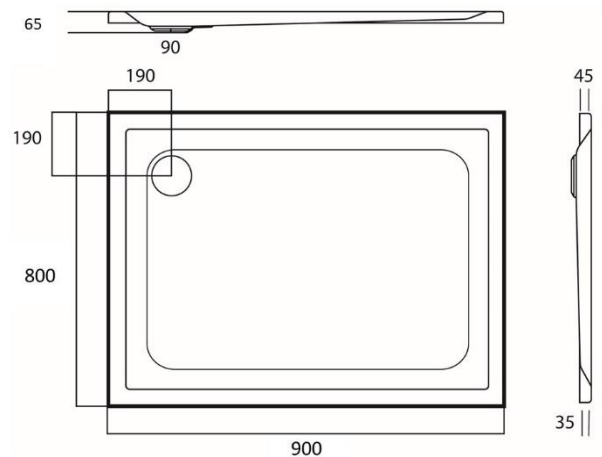

HORUS – RECEVEUR DE DOUCHE – 800 X 900 X 45 MM

SKU 122124

DIMENSIONS:
 Longueur: 800 mm
 Largeur: 900 mm
 Hauteur: 45-60 mm

Type receveur de douche	Rectangulaire
Matériel	Acrylique
Épaisseur	4 mm
Couleur	Blanc brillant
Jeu de pieds	Non inclus
Siphon	Non inclus
Ø écoulement	Diamètre 90 mm
Certificats	Conformément aux normes de l'UE
Poids net	11 kg
Garantie	5 ans
Extra	Option: - jeu de pieds: sku 118005 - standard siphon: sku 130133